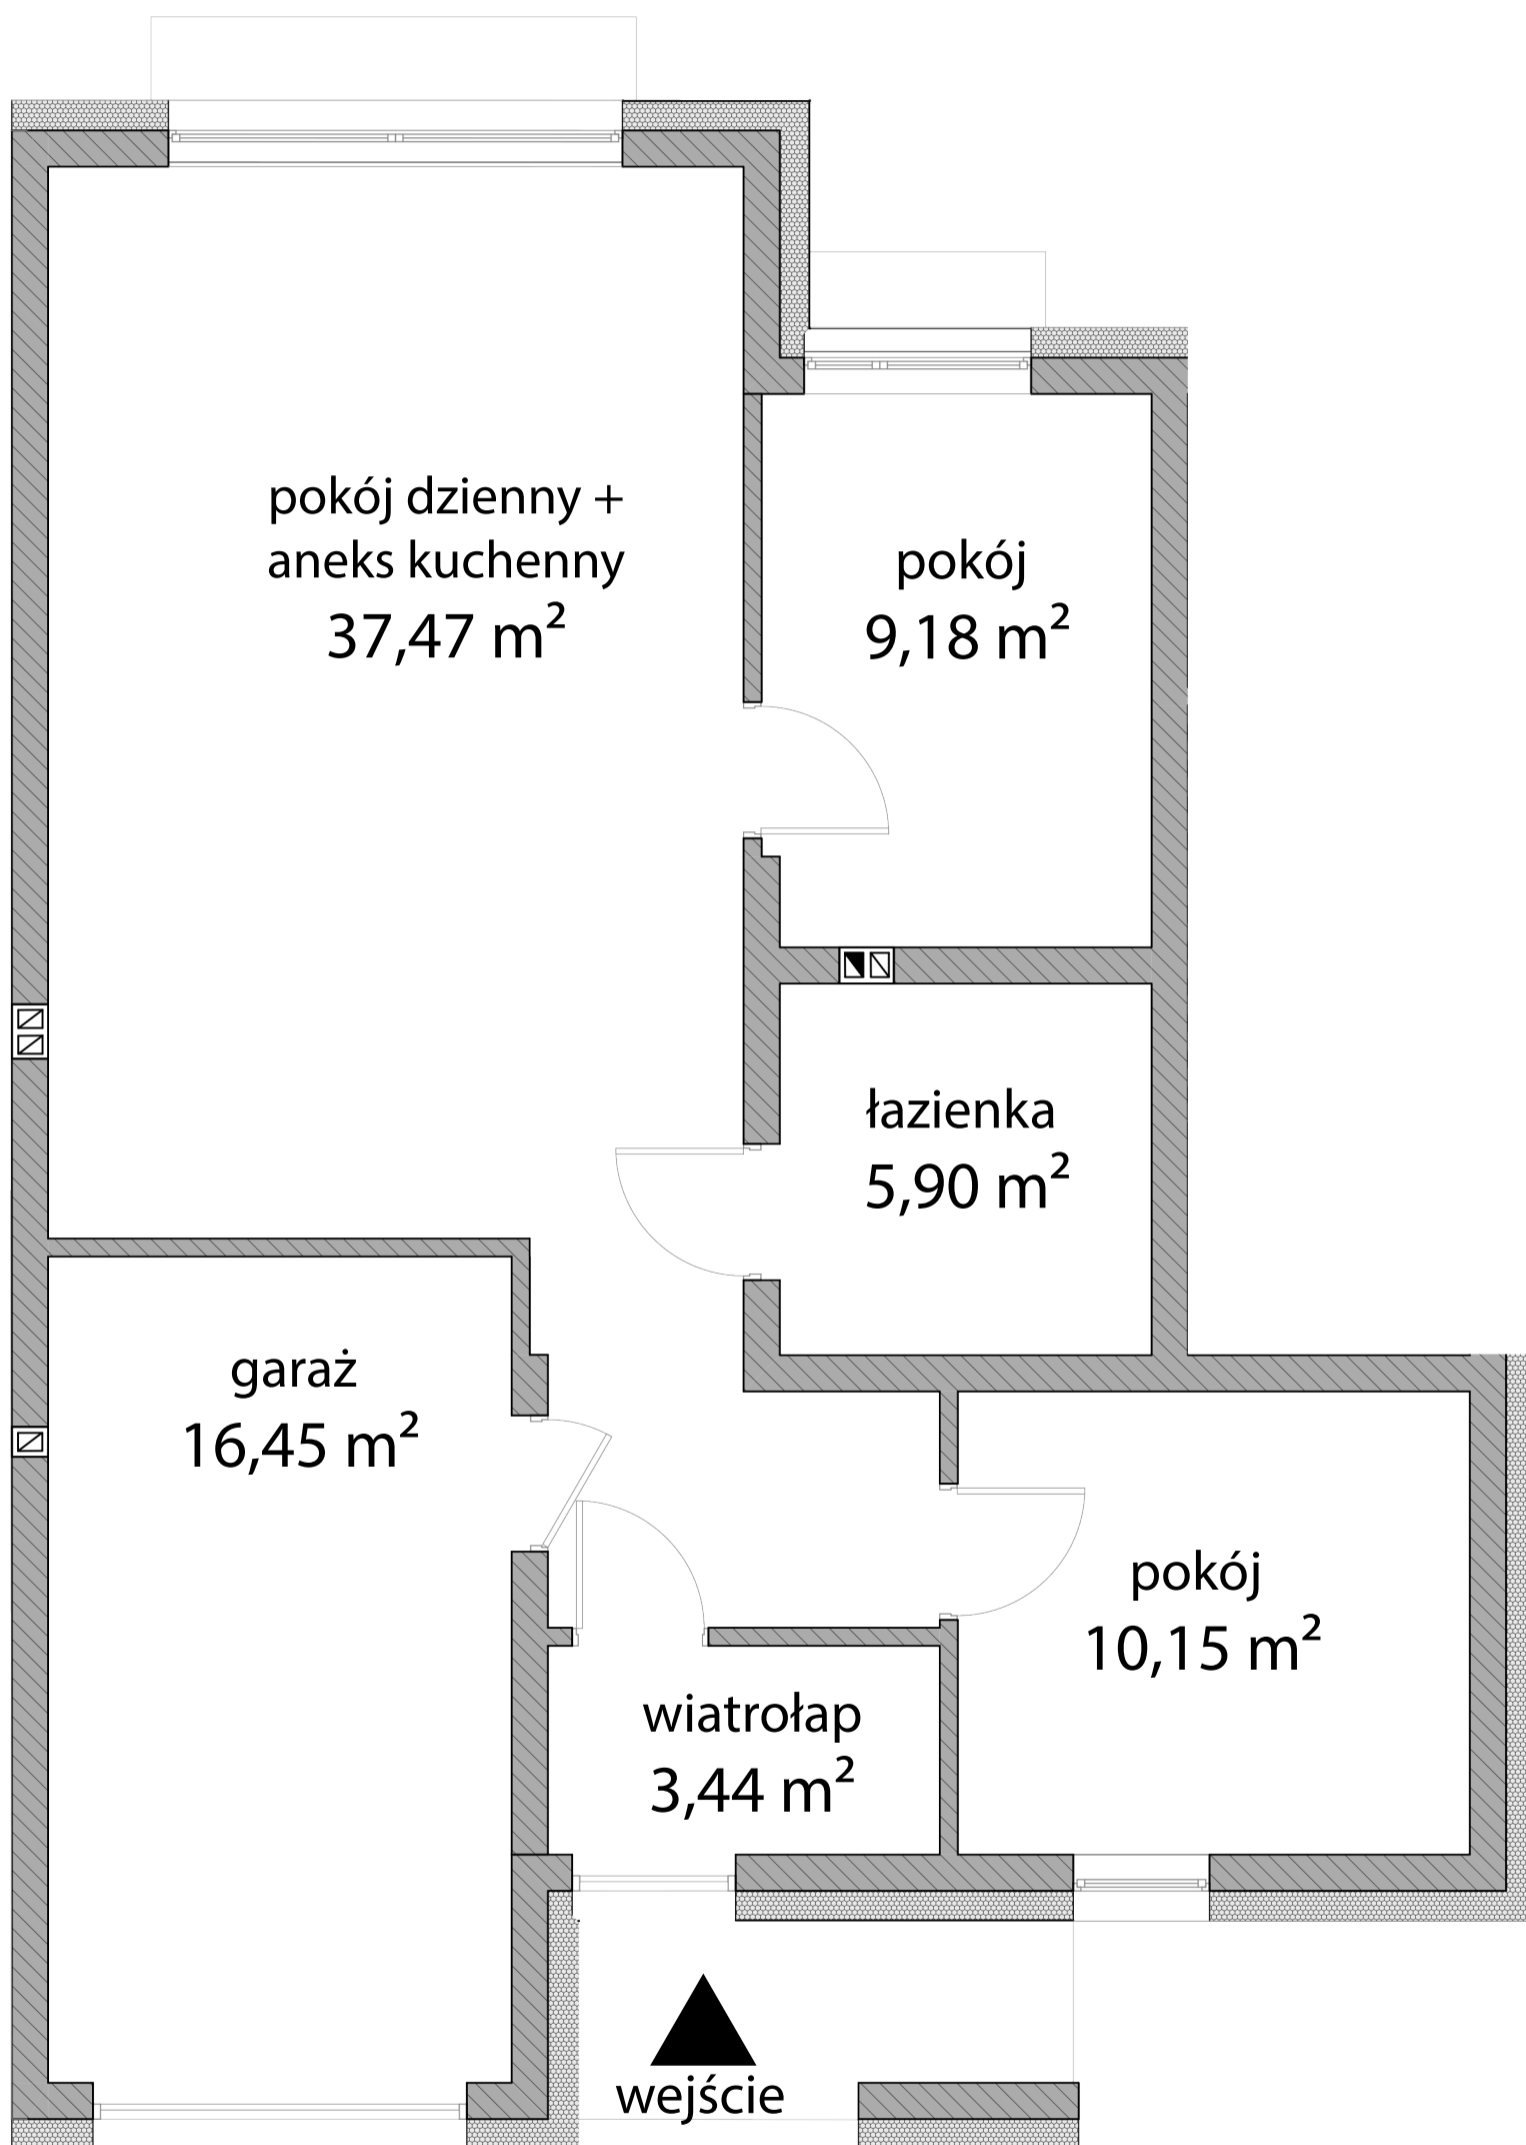

MIESZKANIE JEDNOPOZIOMOWE NA PARTERZE

nr 30/1

Powierzchnia 82,59 m²

Adres

Poznań-Plewiska
ul. Grunwaldzka 517A/8

Email

biuro@dom-rodzinny.pl

Telefon