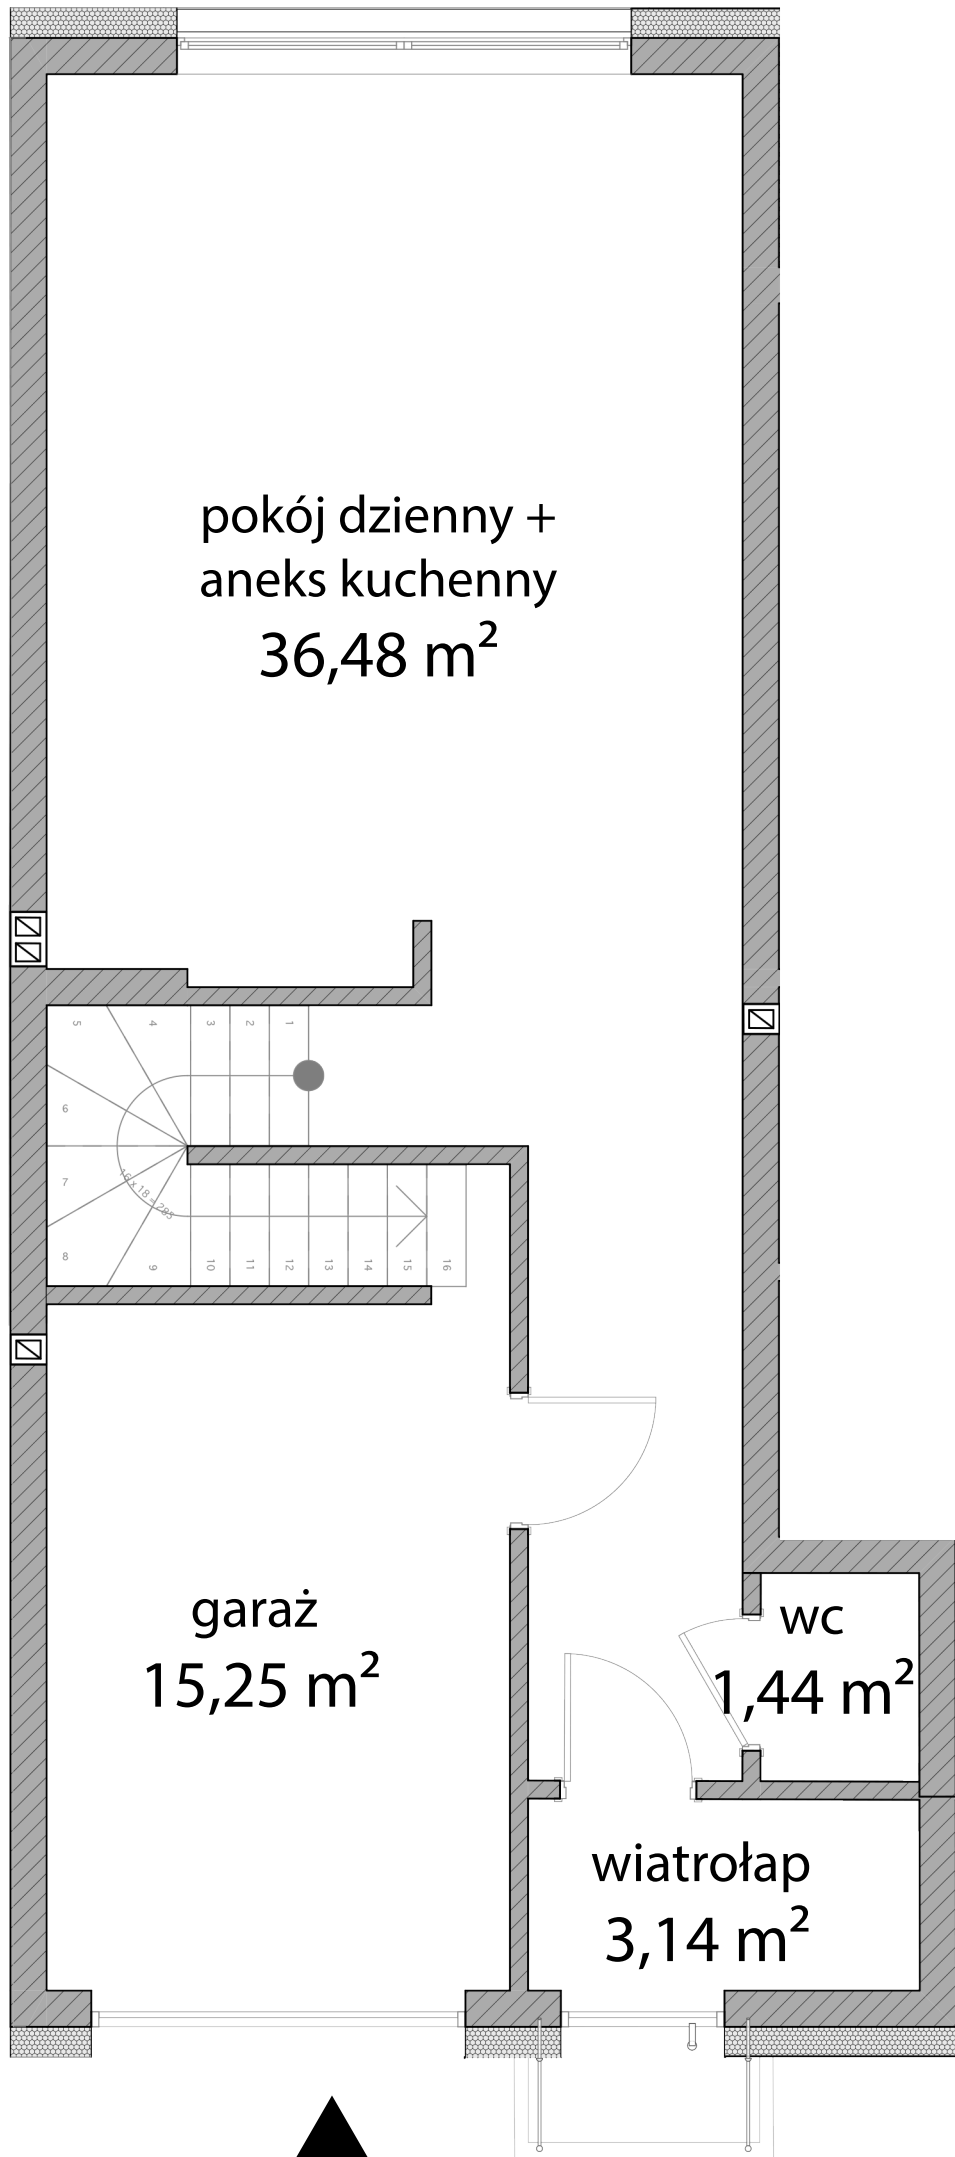

MIESZKANIE DWUPOZIOMOWE

nr 34/2, 38/2

Powierzchnia 111,60 m²

PARTER

PIĘTRO

▲
wejście

Adres

Poznań-Plewiska
ul. Grunwaldzka 517A/8