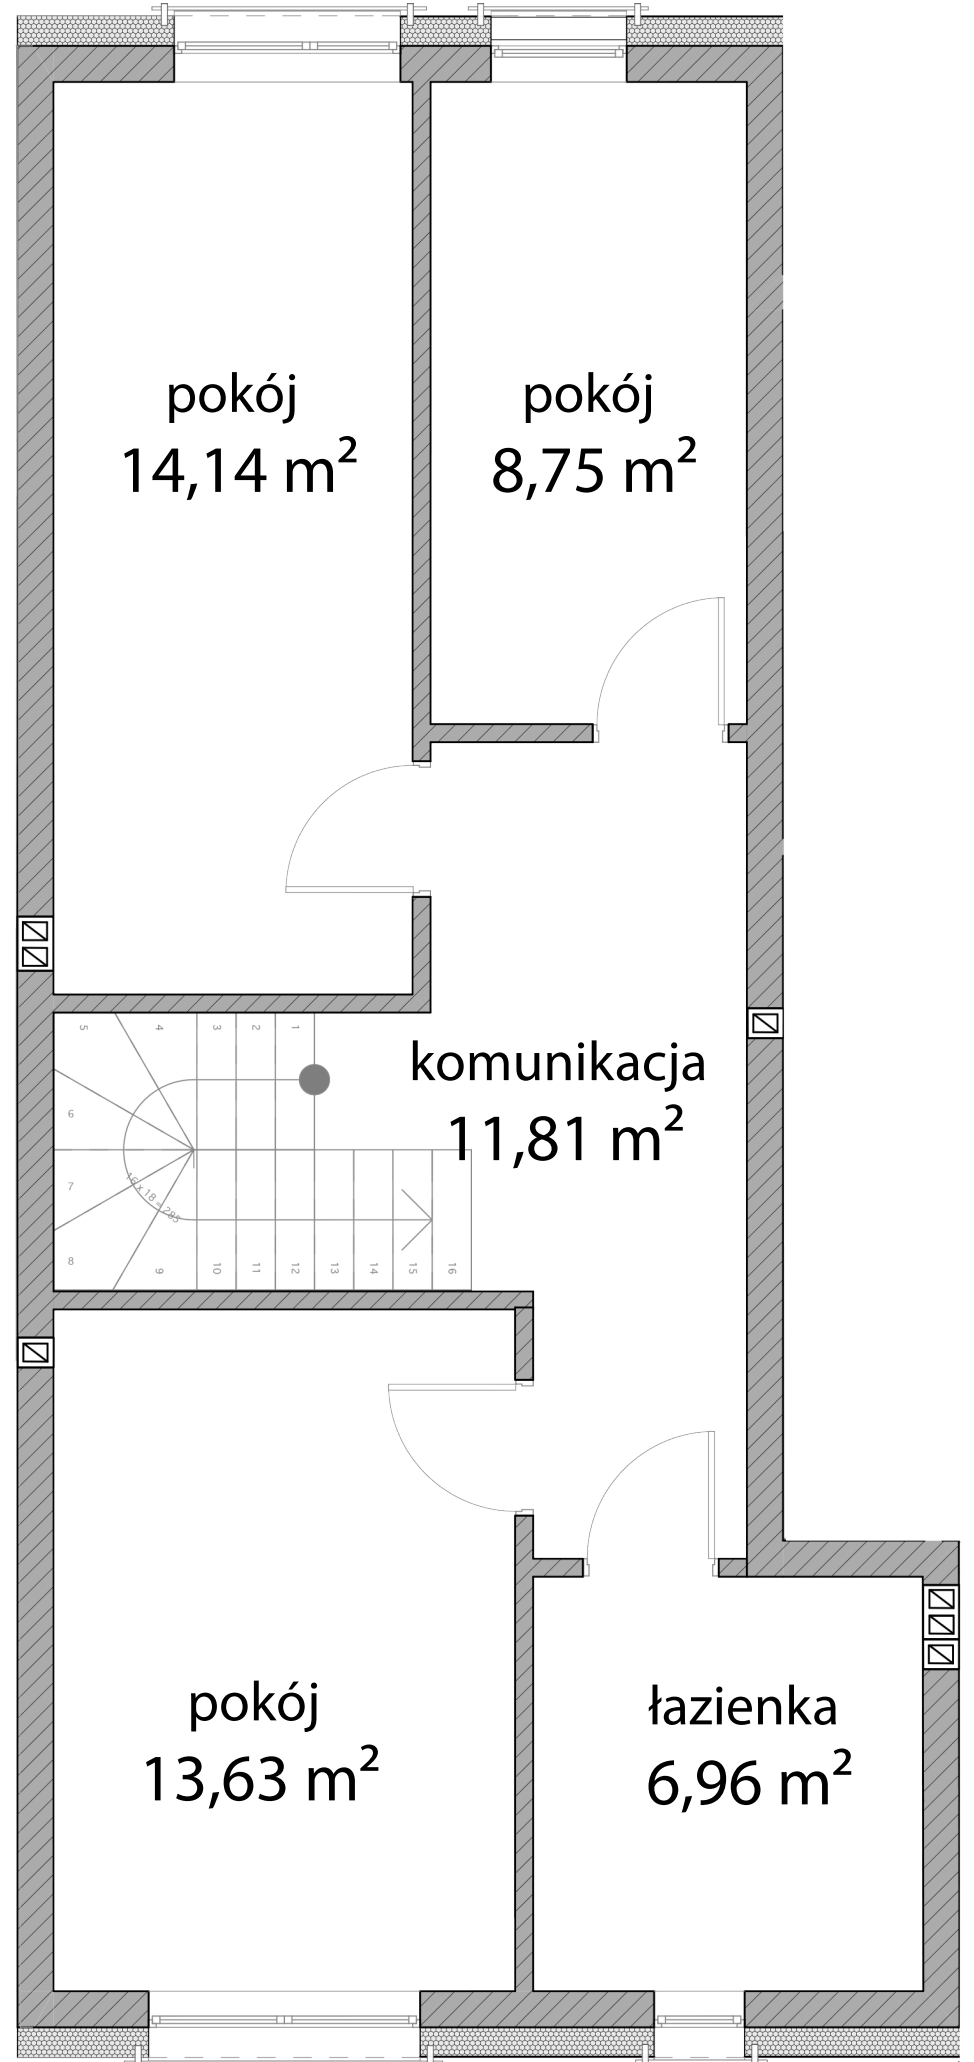

MIESZKANIE DWUPOZIOMOWE

nr 34/2, 38/2

Powierzchnia 111,60 m²

PARTER

PIĘTRO

▲
wejście

Adres

Poznań-Plewiska
ul. Grunwaldzka 517A/8