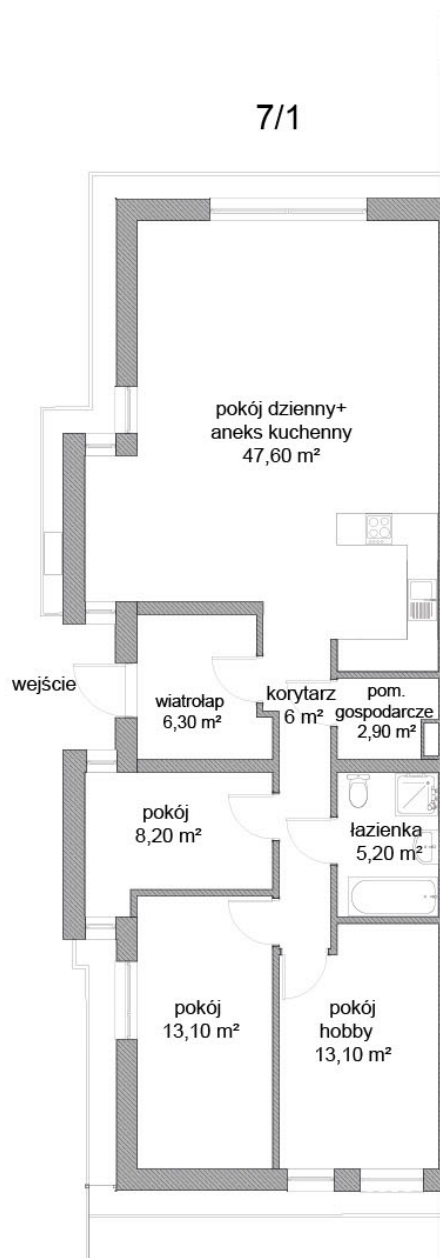

Powierzchnia: 102,4 m²

Strych: 99 m² / 48 m² *

Ogród: 320 m²

Prezentowany rzut mieszkania i powierzchni jest przybliżony i podlega weryfikacji po zakończeniu budowy

* powierzchnia liczona po podłodze / pow. liczona od wys 1,5m do 2,5m