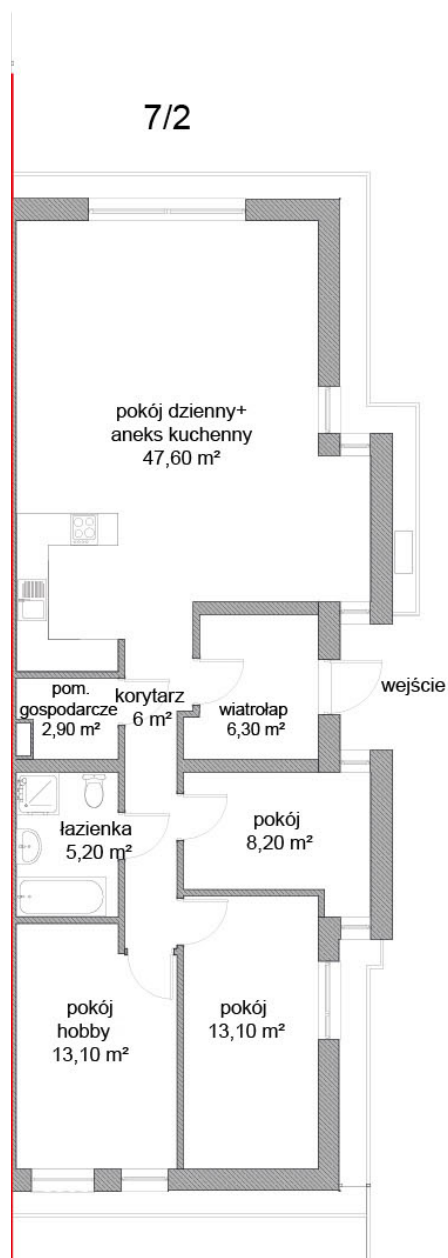

Powierzchnia: 102,4 m²

Strych: 99 m² / 48 m² *

Ogród: 320 m²

Prezentowany rzut mieszkania i powierzchni jest przybliżony i podlega weryfikacji po zakończeniu budowy

* powierzchnia liczona po podłodze / pow. liczona od wys 1,5m do 2,5m