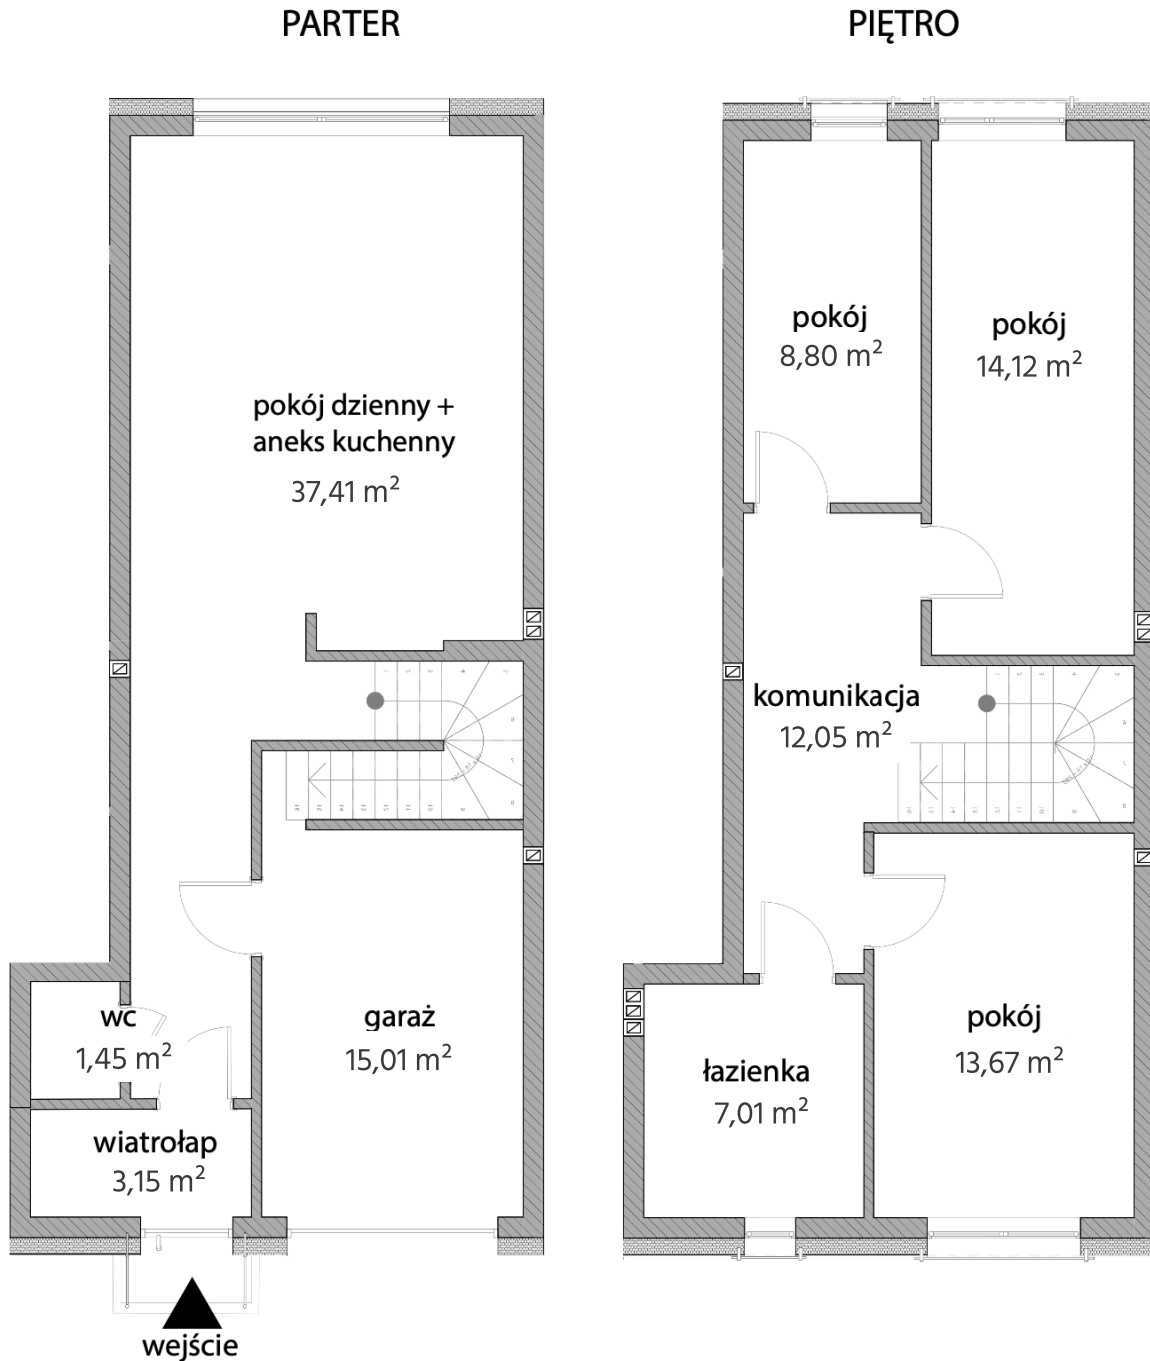

Rzut mieszkania

ul. Olgi Sławskiej-Lipczyńskiej 32/1

Powierzchnia: 112,67 m²

Prezentowany rzut mieszkania i powierzchni jest przybliżony i podlega weryfikacji po zakończeniu budowy

* powierzchnia liczona po podłodze / pow. liczona od wys 1,5m do 2,5m