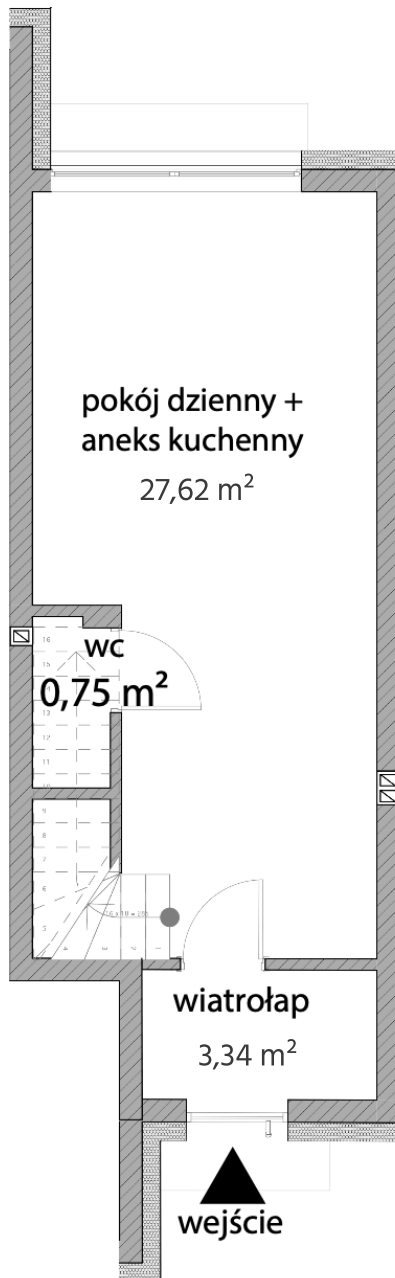

Rzut mieszkania

ul. Olgi Sławskiej-Lipczyńskiej 34/1

Powierzchnia: 62,00 m²

PARTER

PIĘTRO

Prezentowany rzut mieszkania i powierzchni jest przybliżony i podlega weryfikacji po zakończeniu budowy