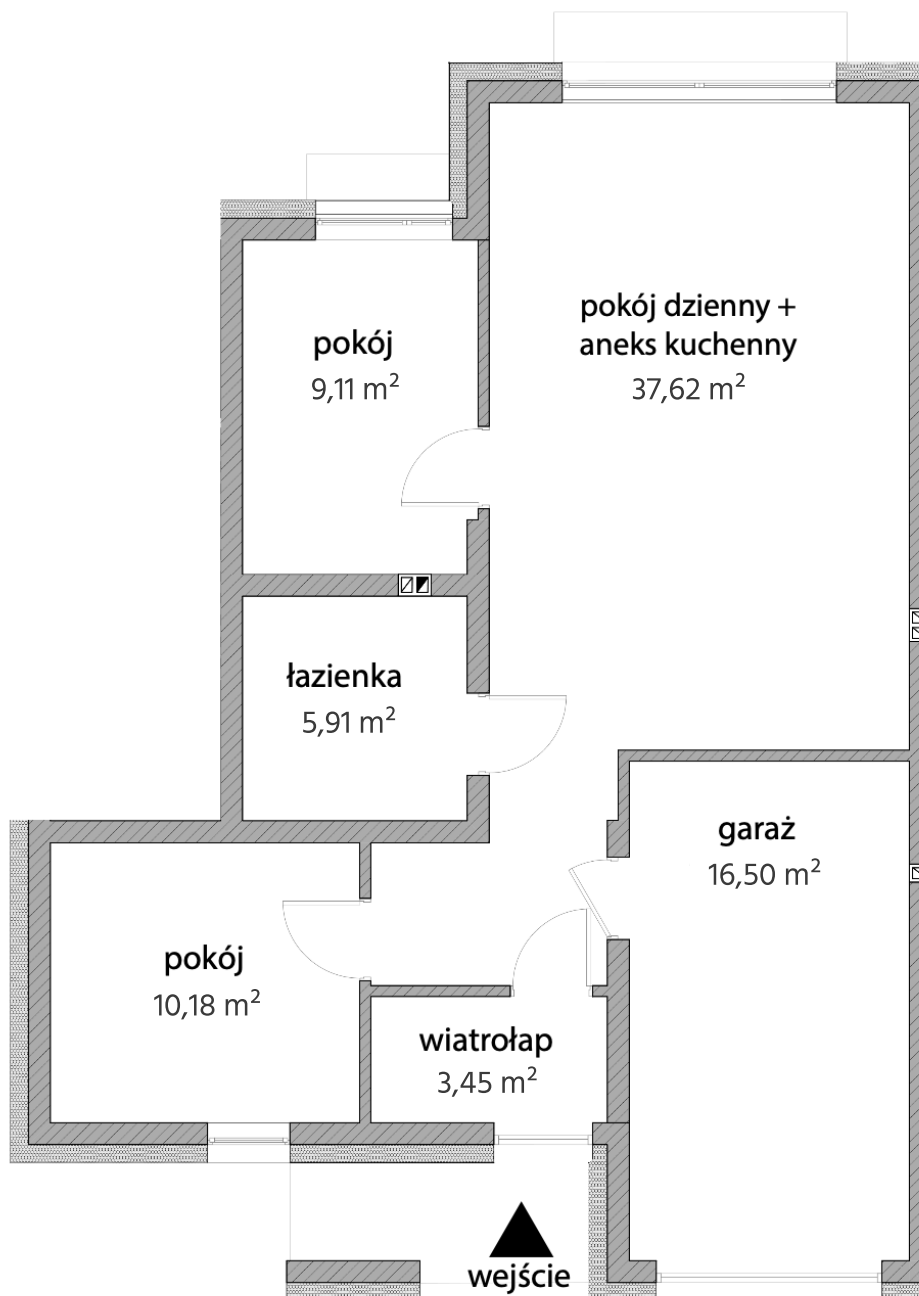

Rzut mieszkania

ul. Olgi Sławskiej-Lipczyńskiej 40/1

Powierzchnia: 82,77 m²

Prezentowany rzut mieszkania i powierzchni jest przybliżony i podlega weryfikacji po zakończeniu budowy