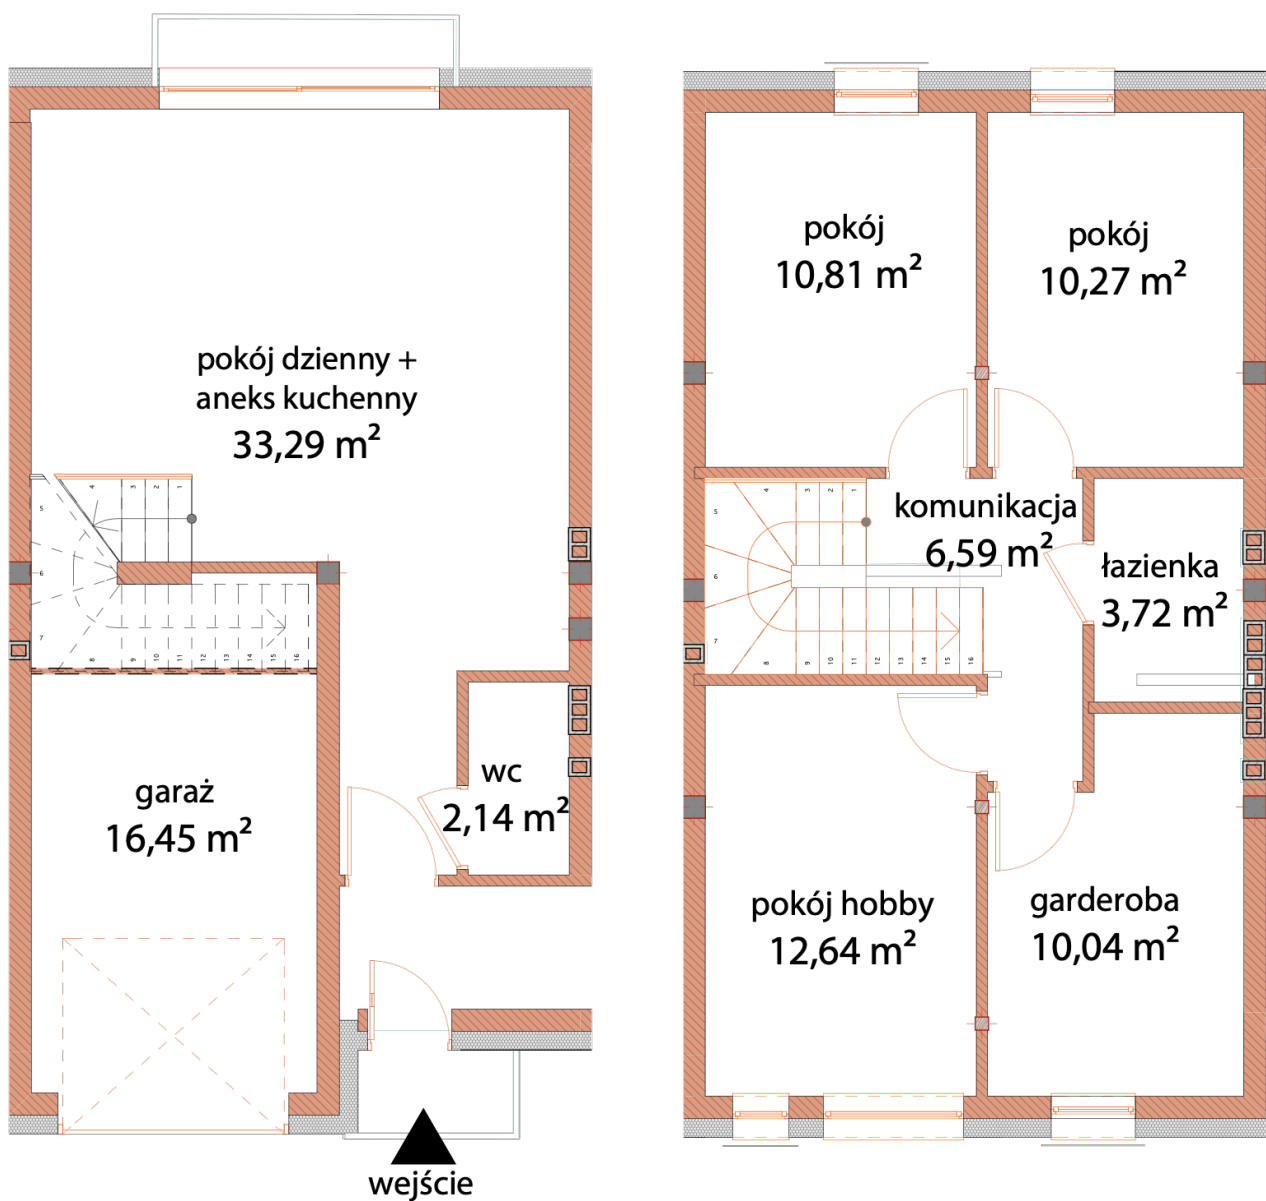

Powierzchnia: 105,95 m<sup>2</sup>

Ogród: ok. 44 m<sup>2</sup>

### MIESZKANIE DWUPOZIOMOWE

NR 14A/2

Prezentowany rzut mieszkania i powierzchni jest przybliżony i podlega weryfikacji po zakończeniu budowy