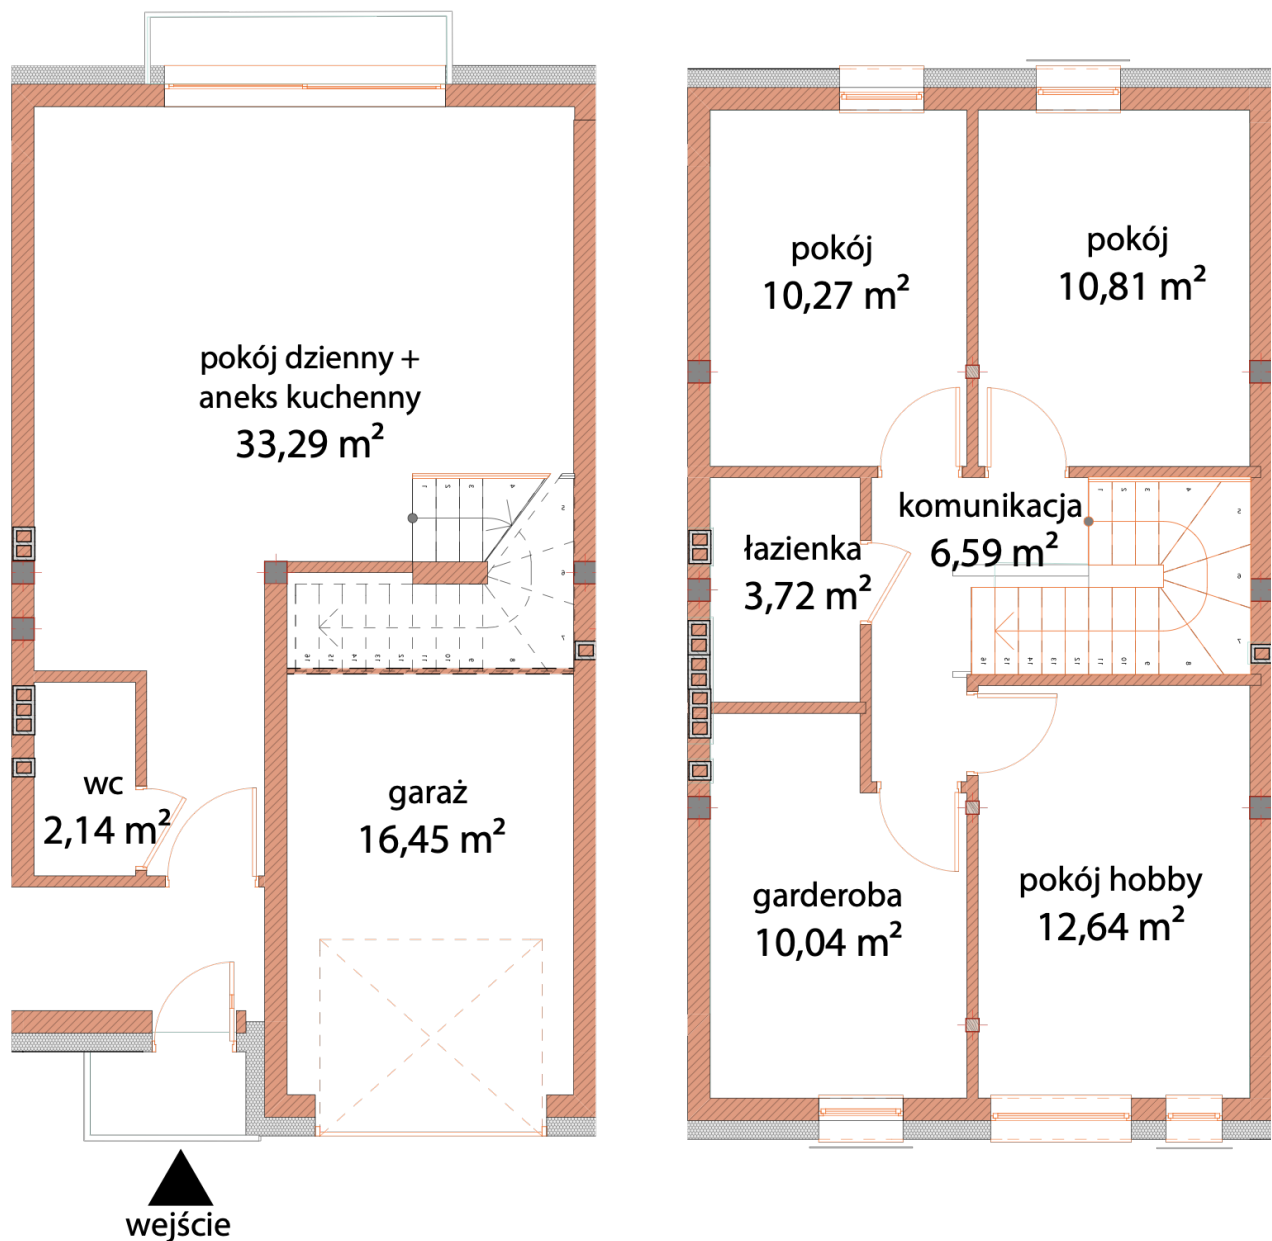

Powierzchnia: 105,95 m²

Ogród: ok. 44 m²

MIESZKANIE DWUPOZIOMOWE

NR 14F/1

Prezentowany rzut mieszkania i powierzchni jest przybliżony i podlega weryfikacji po zakończeniu budowy