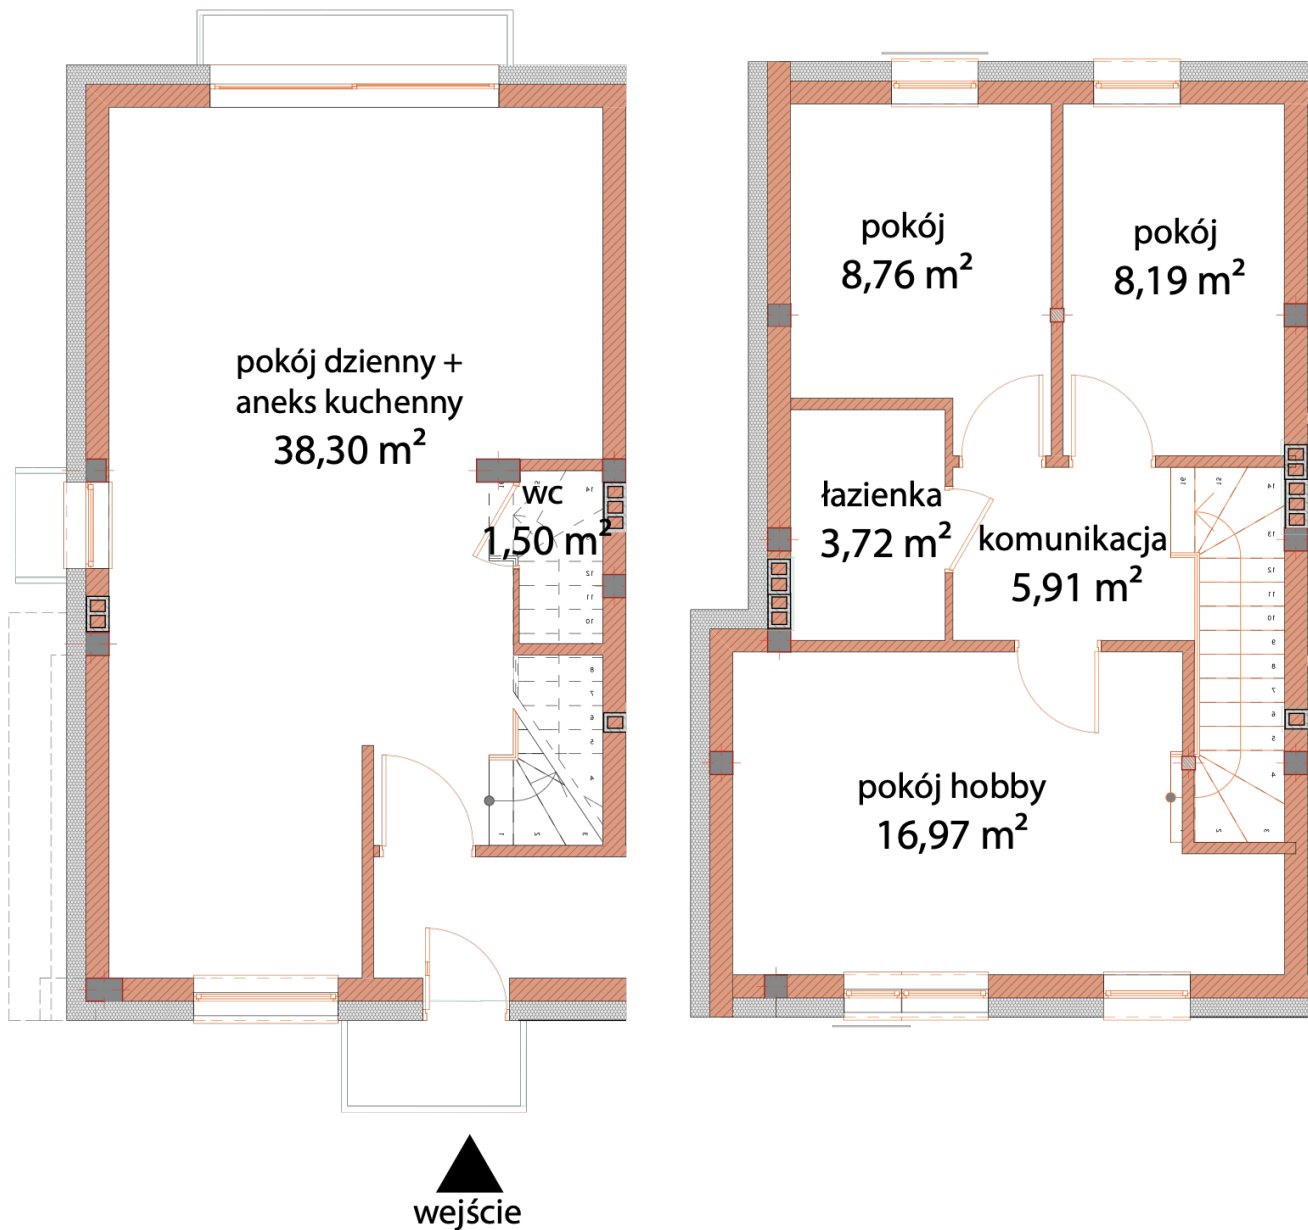

Powierzchnia: 83,35 m²

Ogród: ok. 100 m²

MIESZKANIE DWUPOZIOMOWE

NR 14G/2

Prezentowany rzut mieszkania i powierzchni jest przybliżony i podlega weryfikacji po zakończeniu budowy