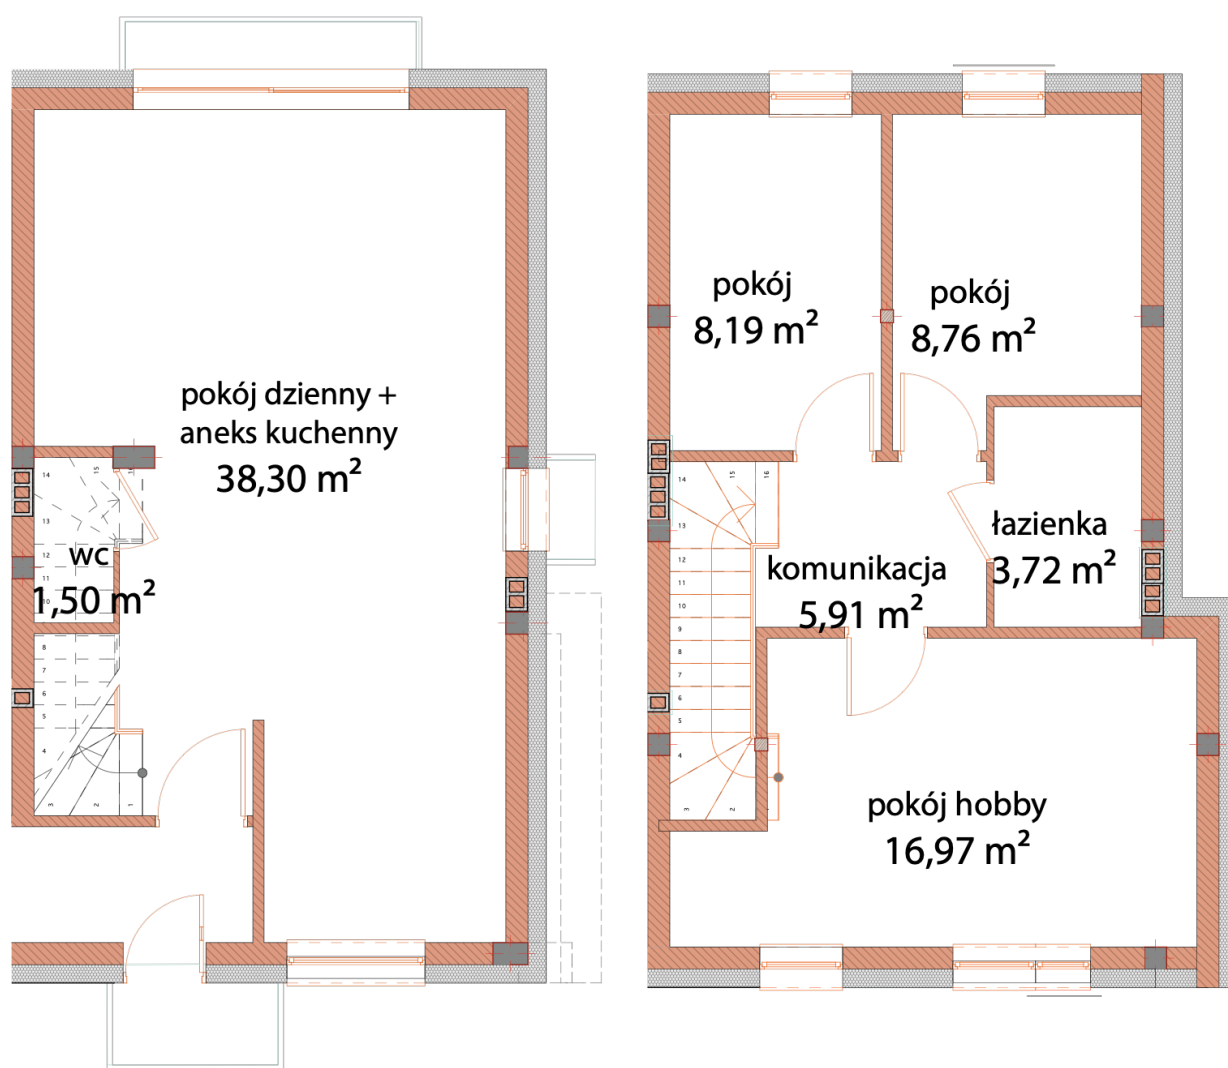

Powierzchnia: 83,35 m<sup>2</sup>

Ogród: ok. 122 m<sup>2</sup>

### MIESZKANIE DWUPOZIOMOWE

NR 14/1

Prezentowany rzut mieszkania i powierzchni jest przybliżony i podlega weryfikacji po zakończeniu budowy