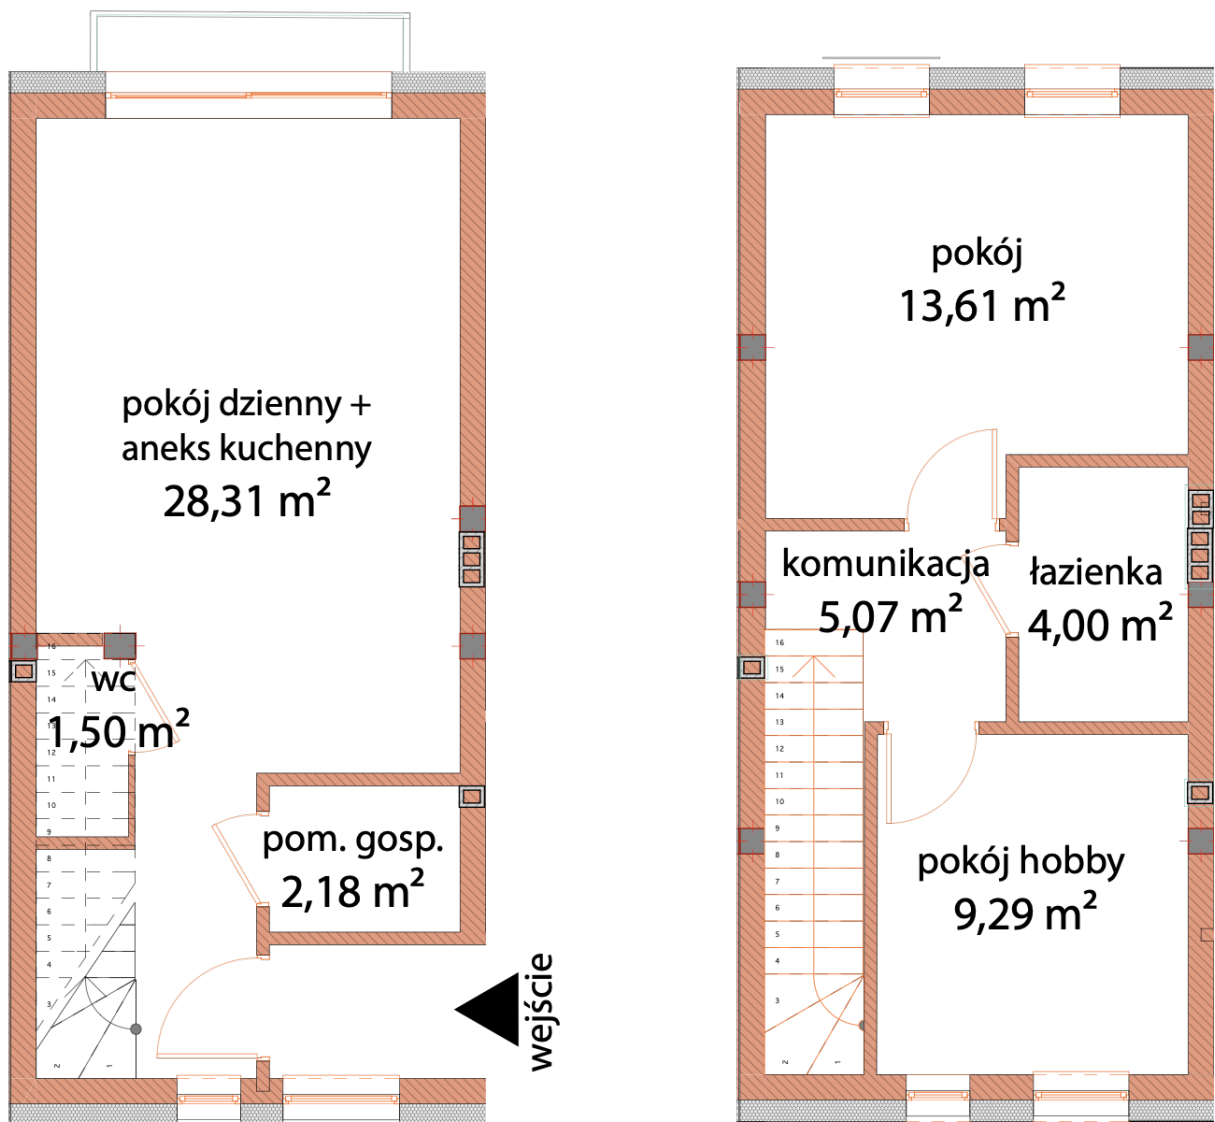

Powierzchnia: 63,96 m²

Ogród: ok. 31 m²

MIESZKANIE DWUPOZIOMOWE

NR 14/2, 14B/2, 14C/2, 14D/2, 14E/2, 14F/2

Prezentowany rzut mieszkania i powierzchni jest przybliżony i podlega weryfikacji po zakończeniu budowy