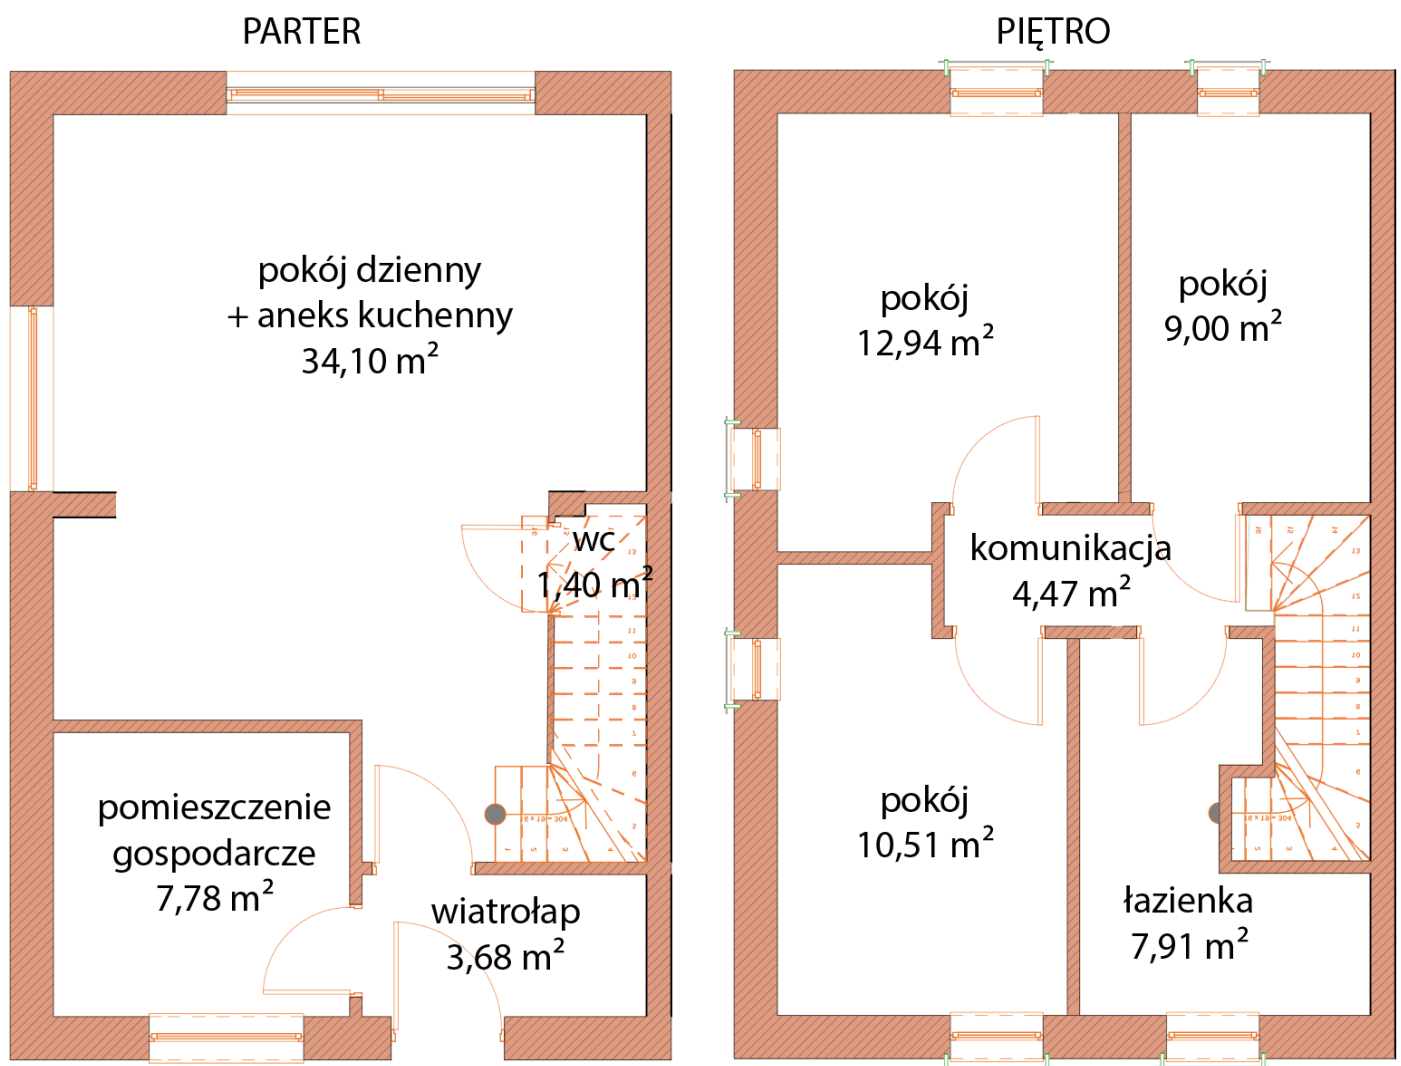

Powierzchnia: 91,79 m<sup>2</sup>

Ogród: ok. 105m<sup>2</sup>

### MIESZKANIE DWUPOZIOMOWE NR 82F/1

Prezentowany rzut mieszkania i powierzchni jest przybliżony i podlega weryfikacji po zakończeniu budowy