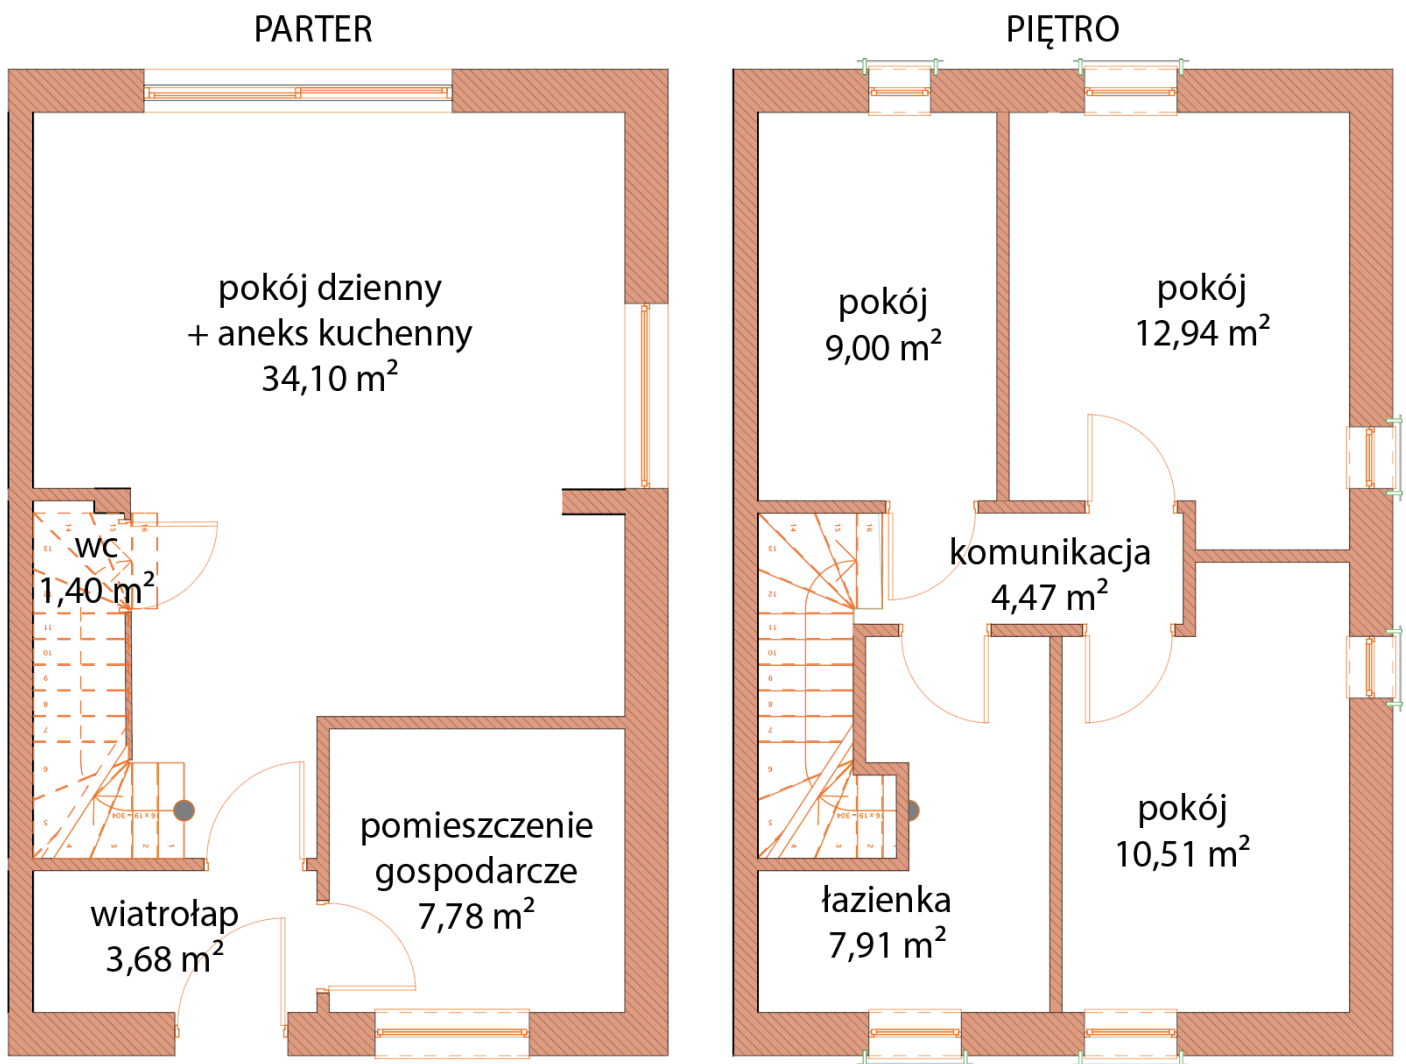

Powierzchnia: 91,79 m<sup>2</sup>

Ogród: ok. 349m<sup>2</sup>

### MIESZKANIE DWUPOZIOMOWE NR 82F/2

Prezentowany rzut mieszkania i powierzchni jest przybliżony i podlega weryfikacji po zakończeniu budowy