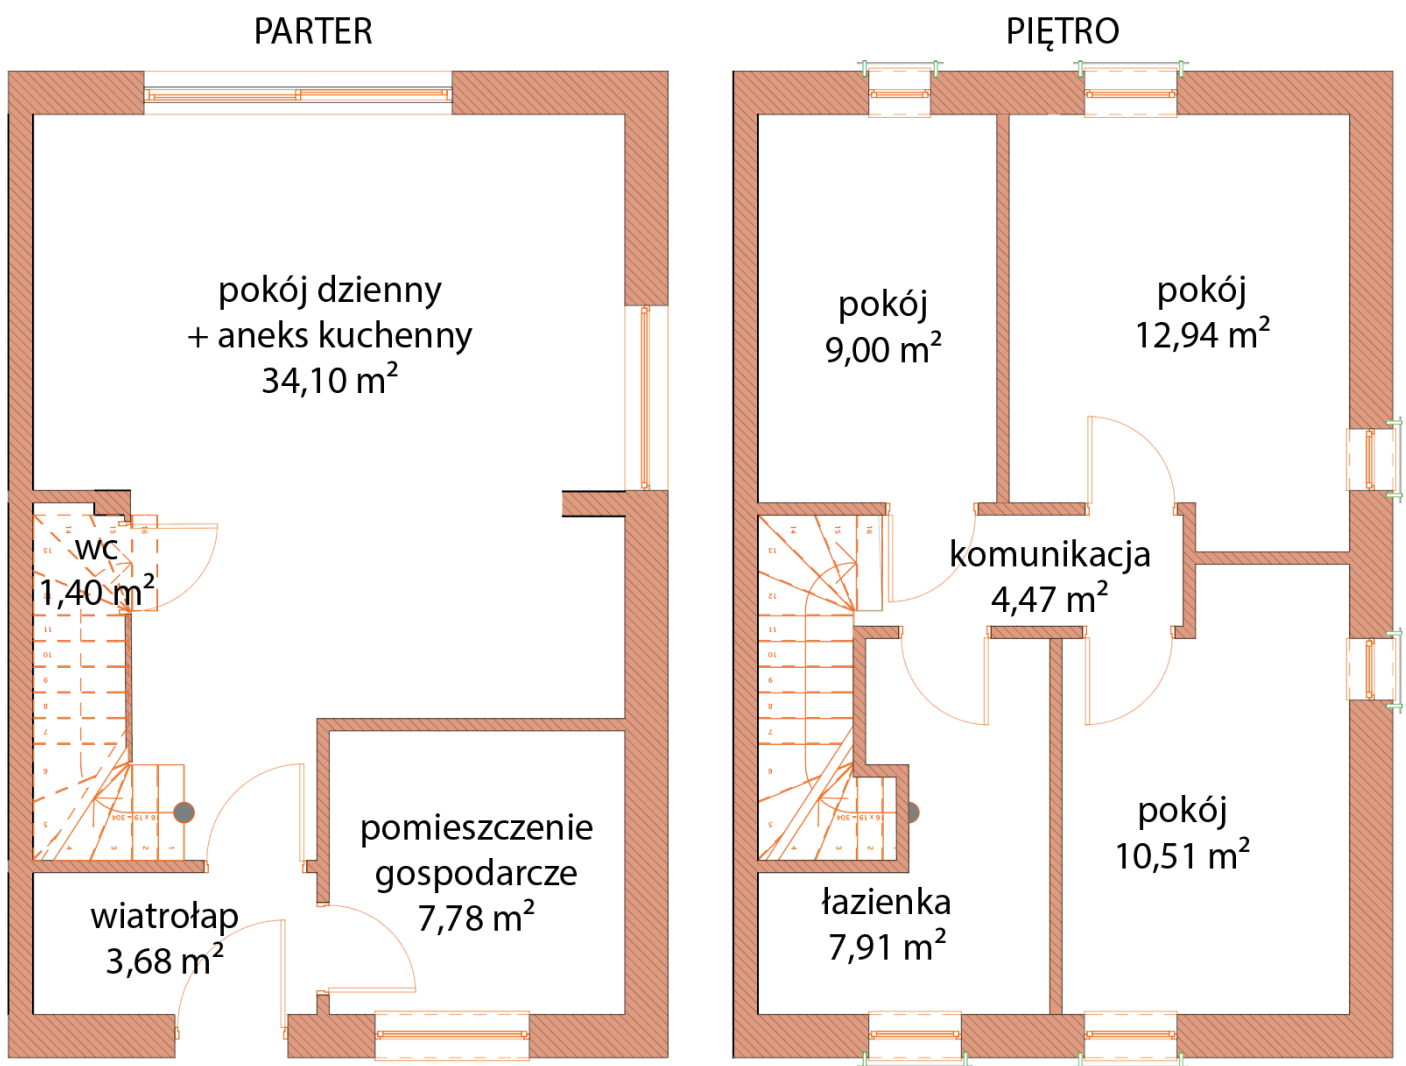

Powierzchnia: 91,79 m²

Ogród: ok. 105m²

MIESZKANIE DWUPOZIOMOWE NR 82G/1

Prezentowany rzut mieszkania i powierzchni jest przybliżony i podlega weryfikacji po zakończeniu budowy