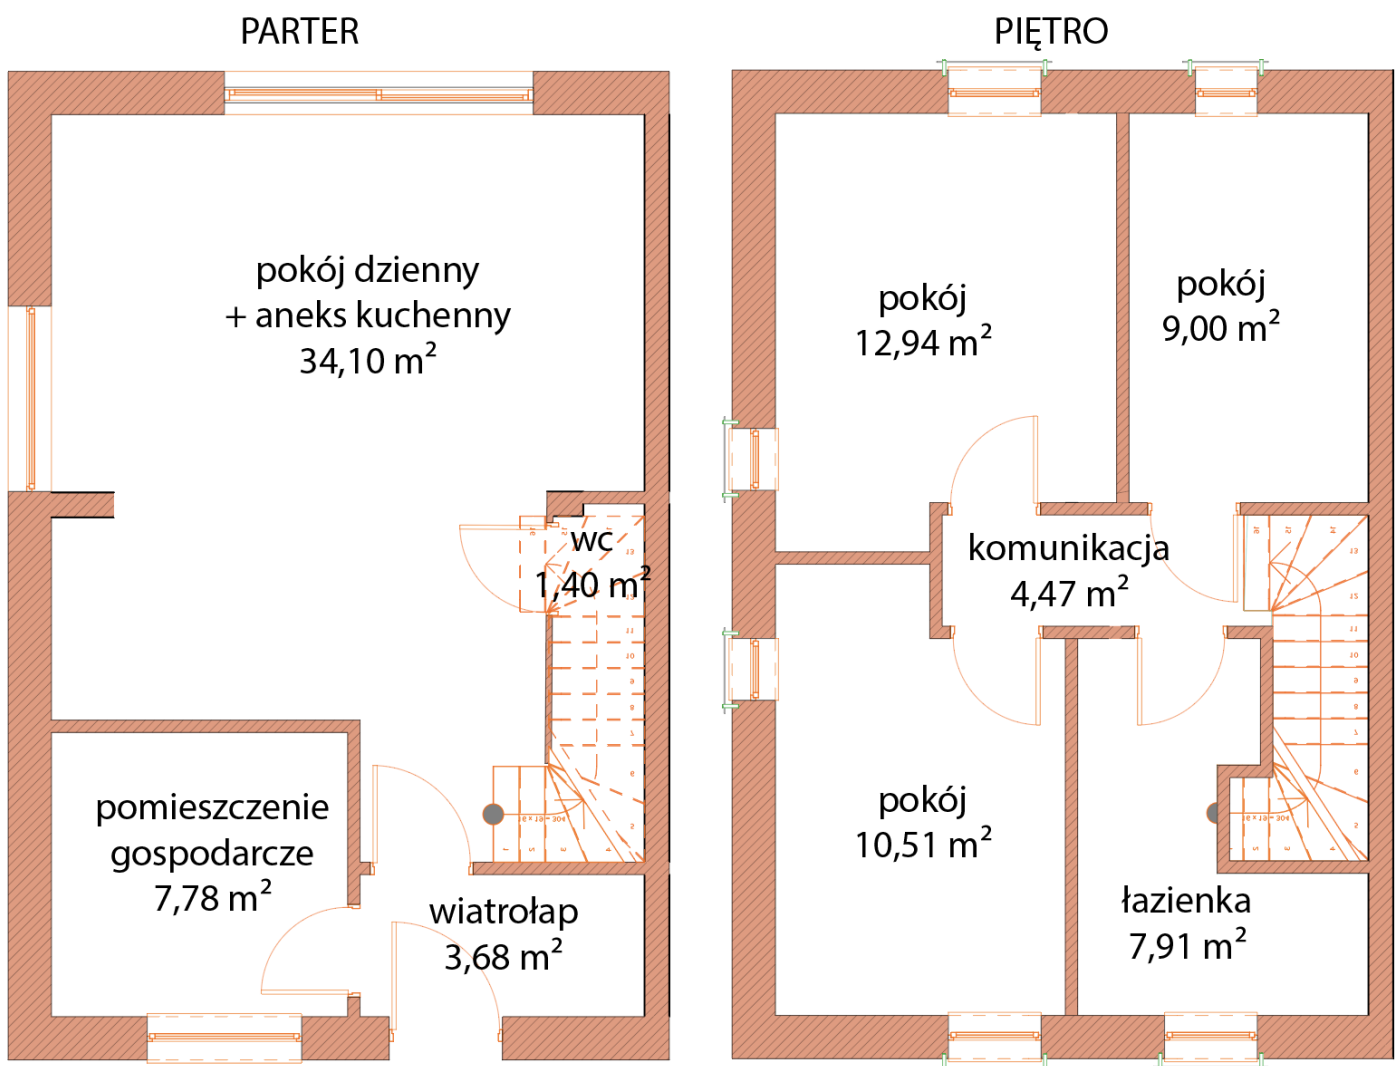

Powierzchnia: 91,79 m²

Ogród: ok. 349m²

MIESZKANIE DWUPOZIOMOWE NR 82G/2

Prezentowany rzut mieszkania i powierzchni jest przybliżony i podlega weryfikacji po zakończeniu budowy