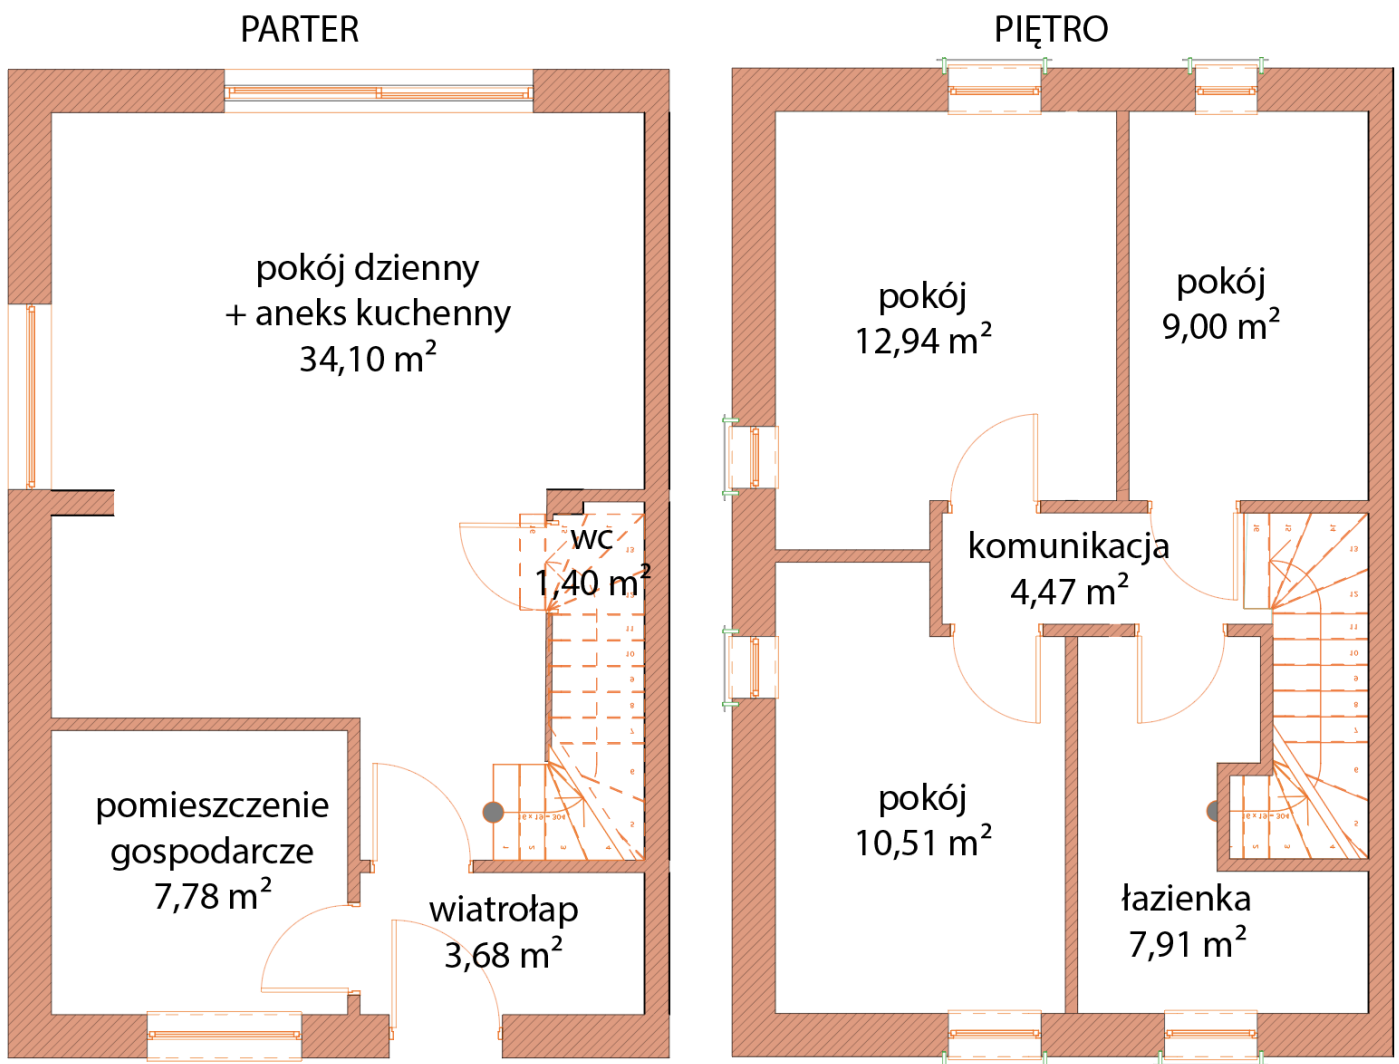

Powierzchnia: 91,79 m²

Ogród: ok. 105m²

MIESZKANIE DWUPOZIOMOWE NR 82H/1

Prezentowany rzut mieszkania i powierzchni jest przybliżony i podlega weryfikacji po zakończeniu budowy