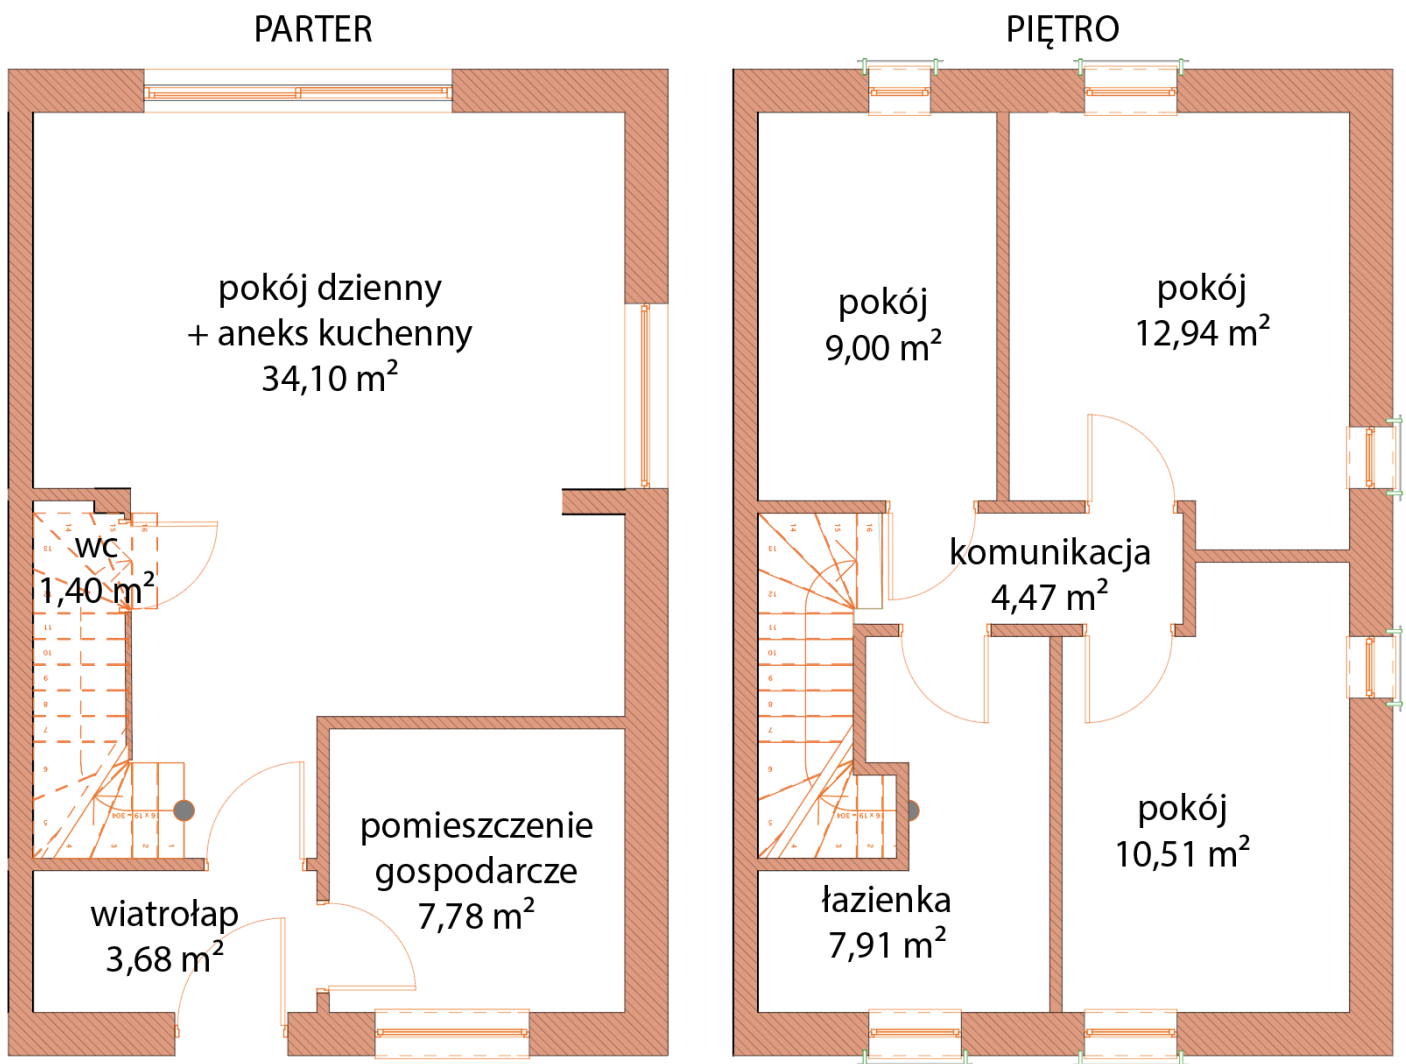

Powierzchnia: 91,79 m²

Ogród: ok. 349m²

MIESZKANIE DWUPOZIOMOWE NR 82H/2

Prezentowany rzut mieszkania i powierzchni jest przybliżony i podlega weryfikacji po zakończeniu budowy