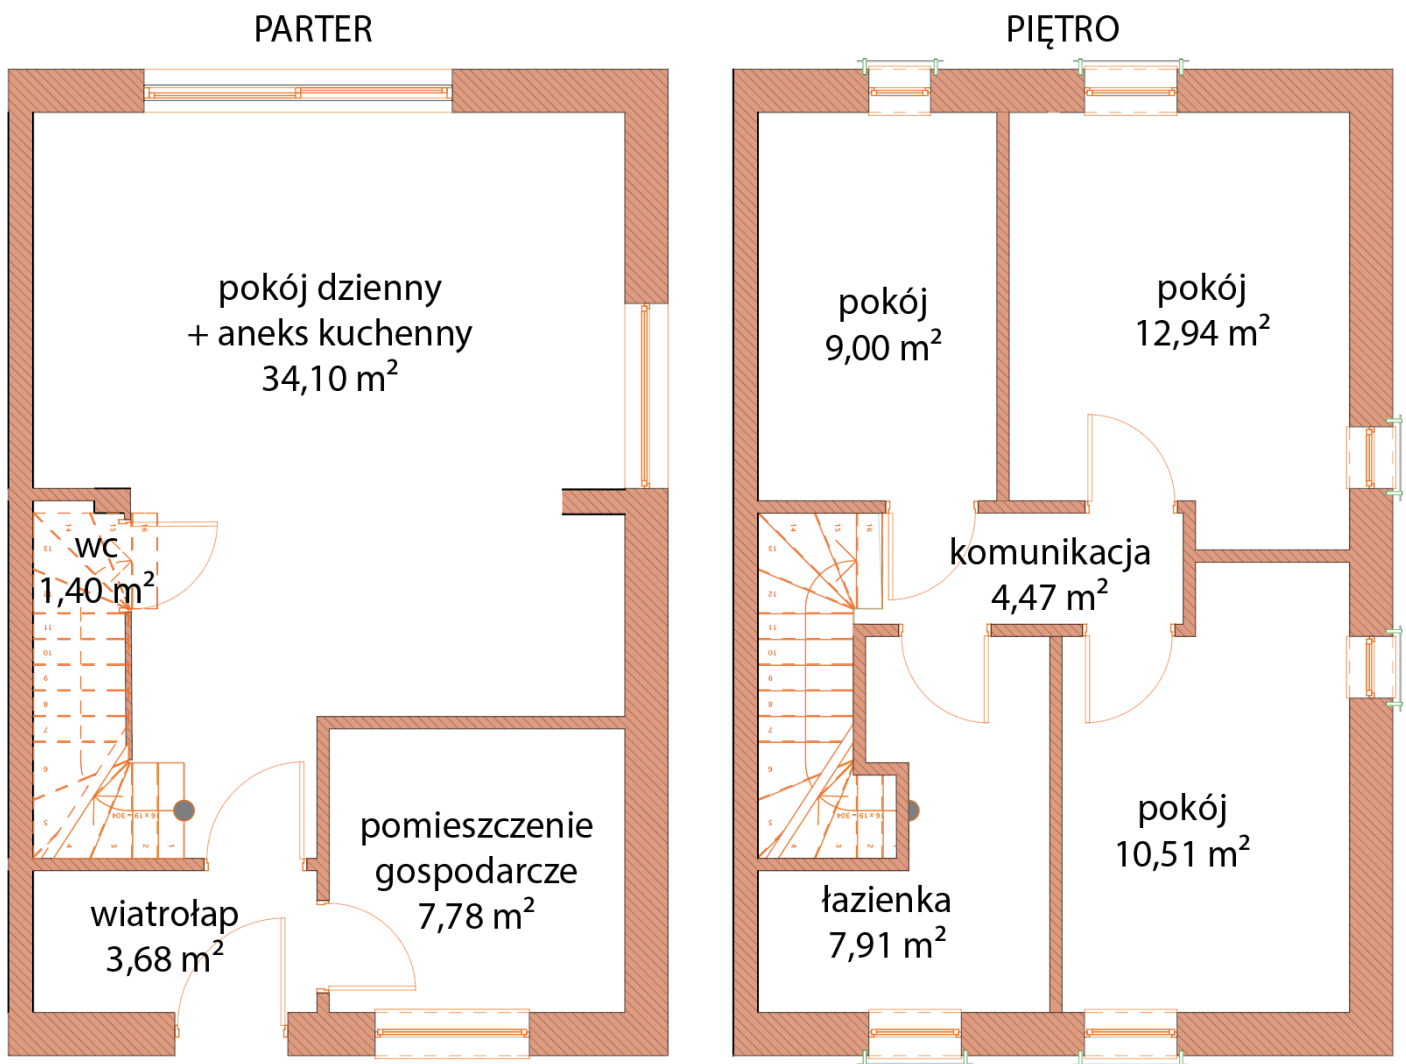

Powierzchnia: 91,79 m²

Ogród: ok. 105m²

MIESZKANIE DWUPOZIOMOWE NR 82J/1

Prezentowany rzut mieszkania i powierzchni jest przybliżony i podlega weryfikacji po zakończeniu budowy