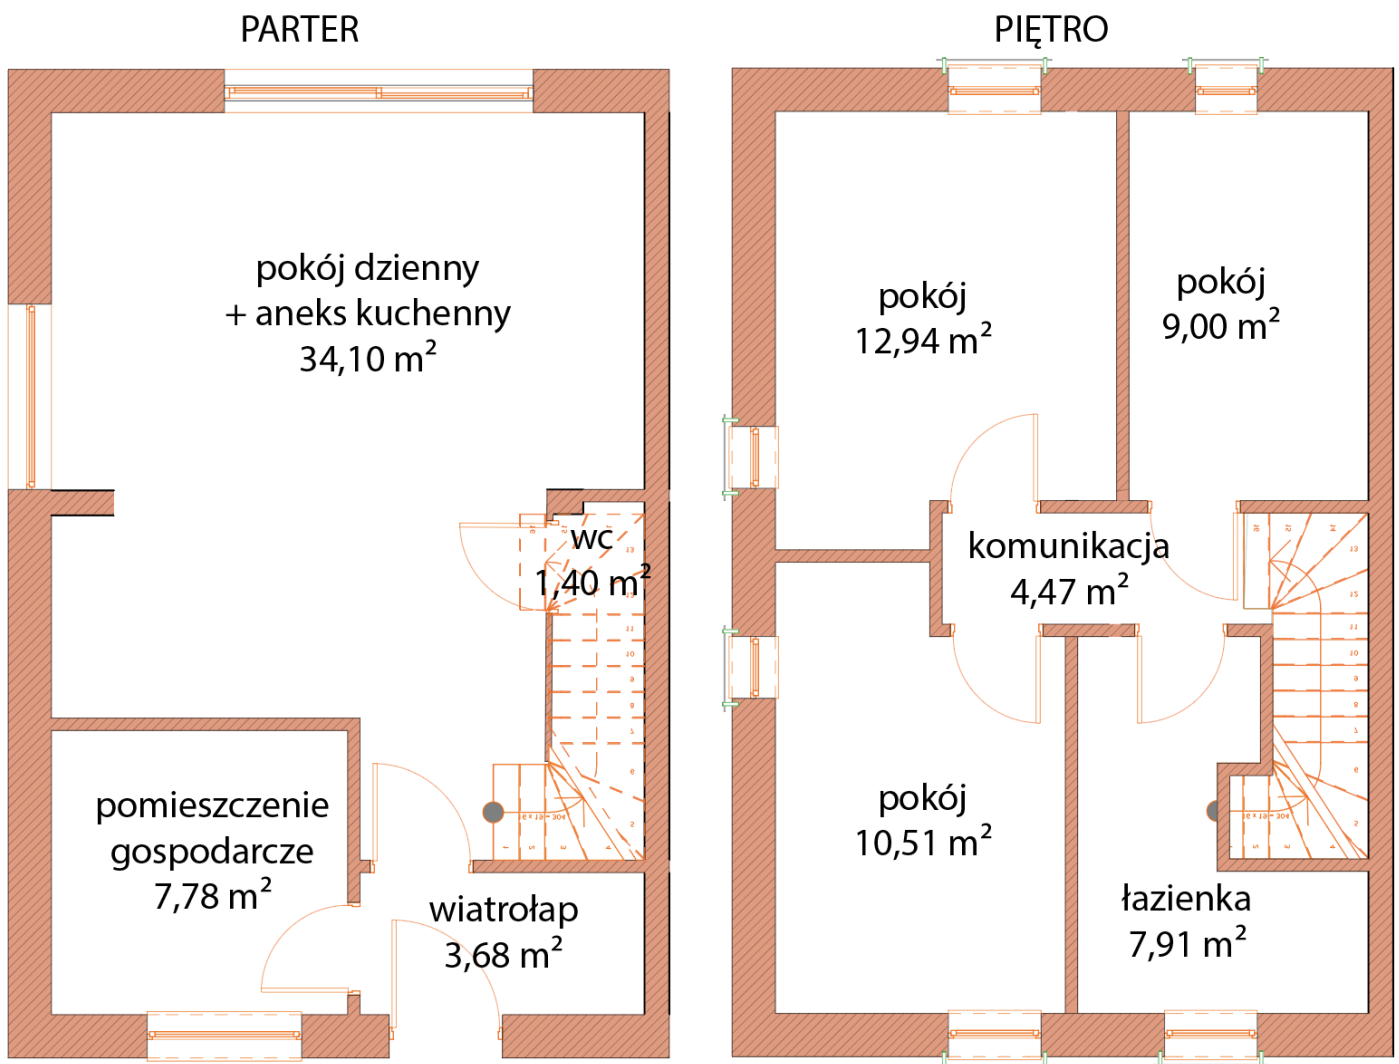

Powierzchnia: 91,79 m²

Ogród: ok. 349m²

MIESZKANIE DWUPOZIOMOWE NR 82J/2

Prezentowany rzut mieszkania i powierzchni jest przybliżony i podlega weryfikacji po zakończeniu budowy