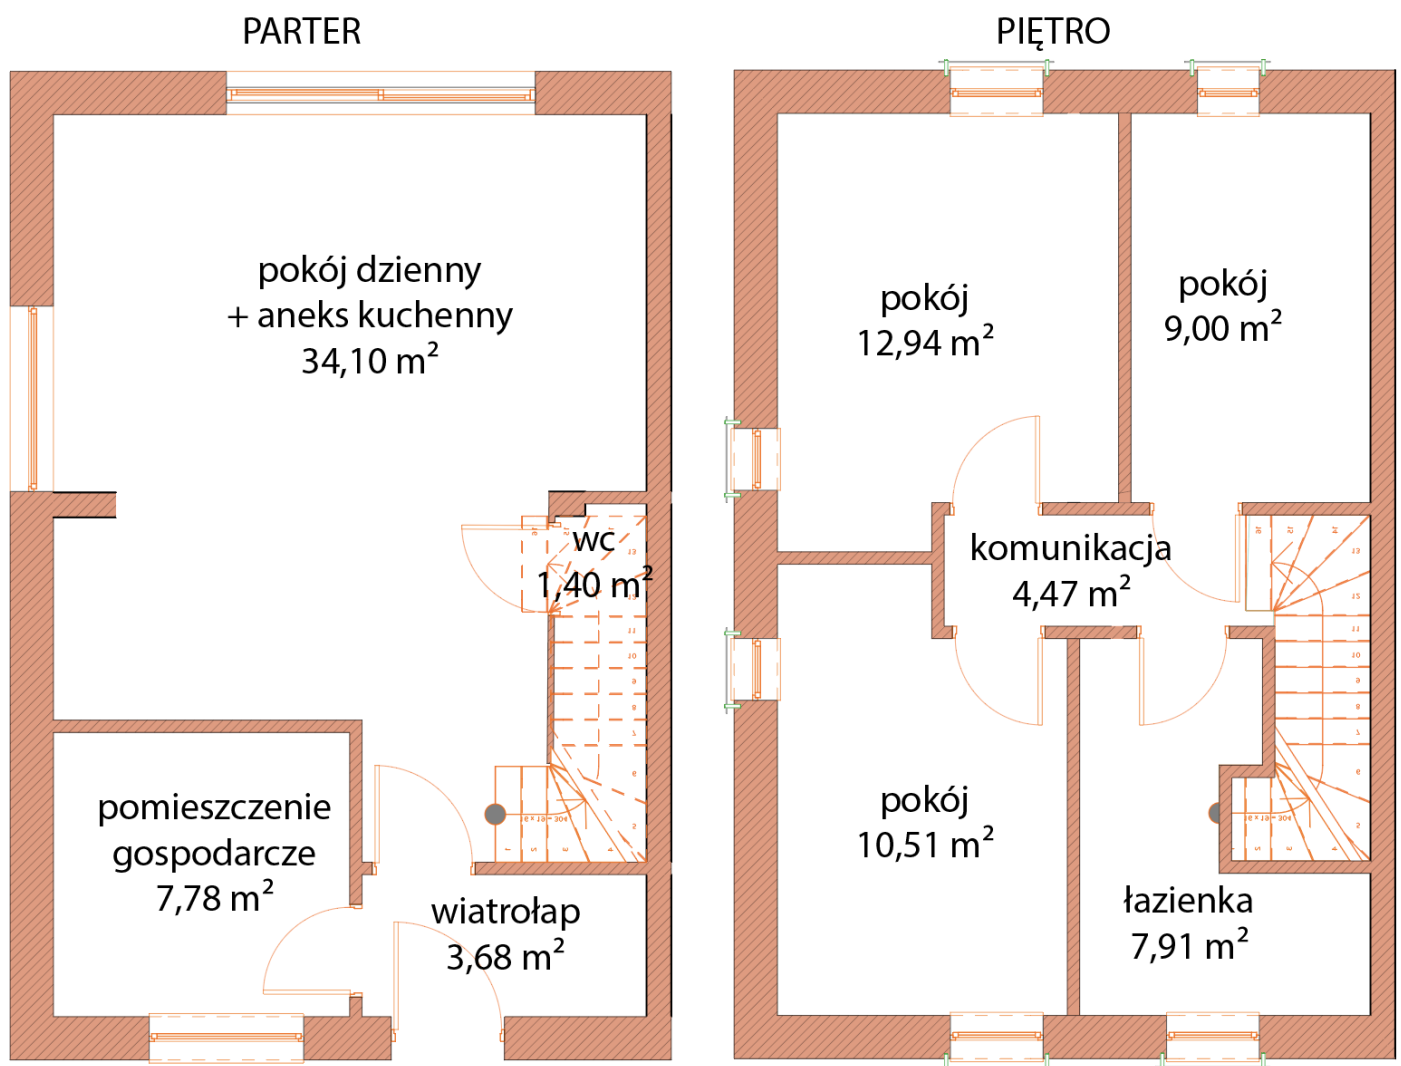

Powierzchnia: 91,79 m²

Ogród: ok. 110m²

MIESZKANIE DWUPOZIOMOWE NR 82K/1

Prezentowany rzut mieszkania i powierzchni jest przybliżony i podlega weryfikacji po zakończeniu budowy