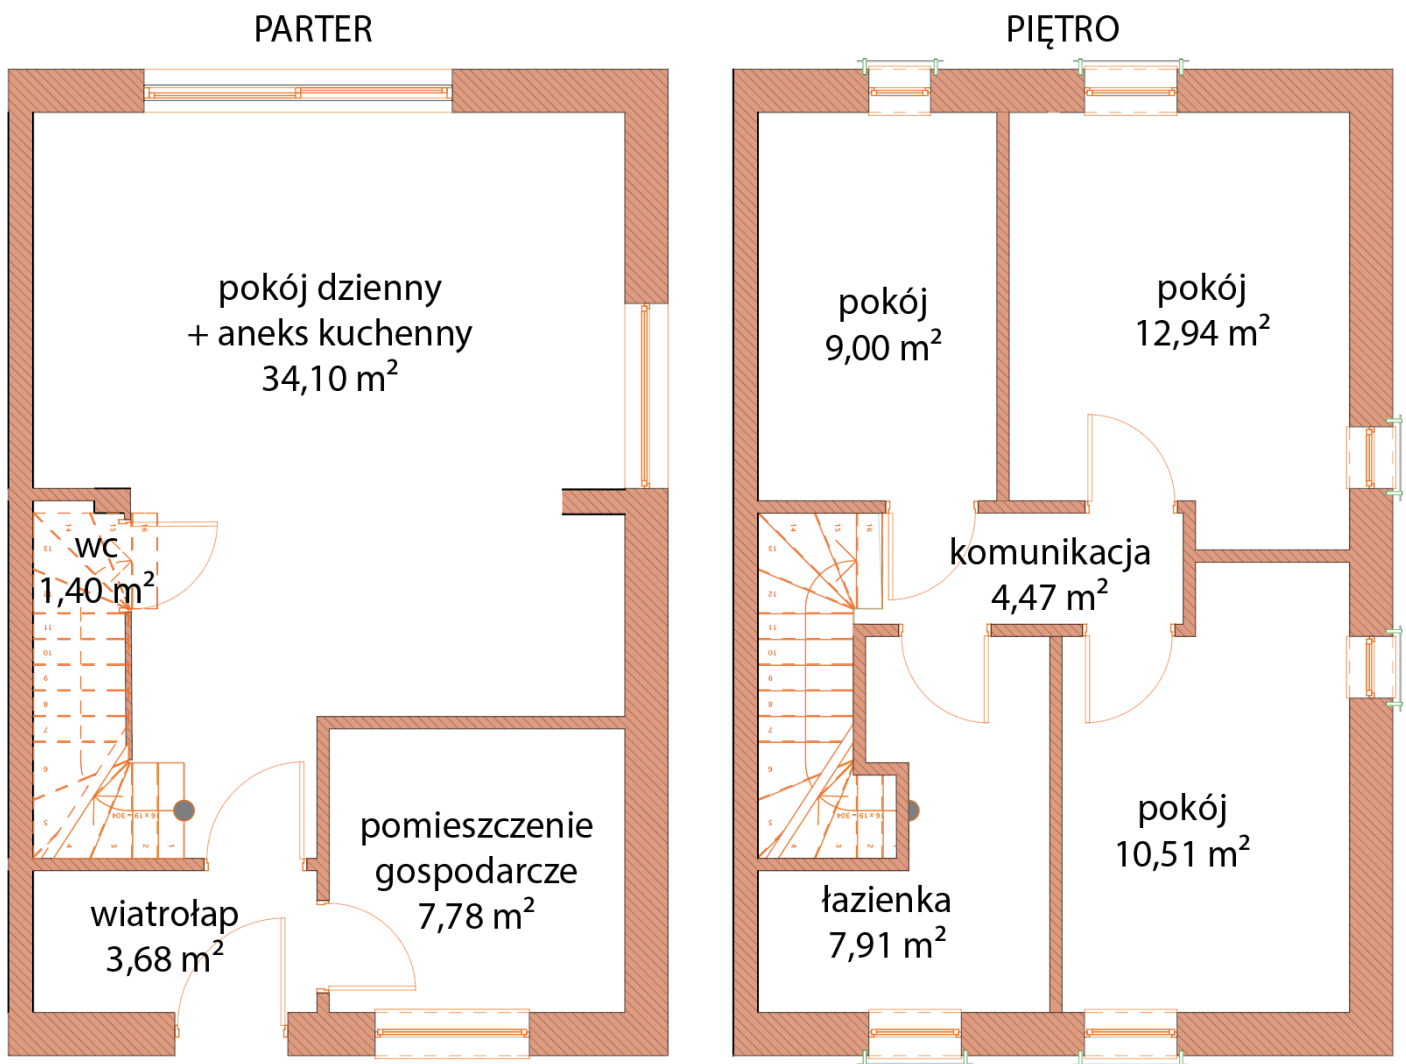

Powierzchnia: 91,79 m<sup>2</sup>

Ogród: ok. 423m<sup>2</sup>

### MIESZKANIE DWUPOZIOMOWE NR 82K/2

Prezentowany rzut mieszkania i powierzchni jest przybliżony i podlega weryfikacji po zakończeniu budowy