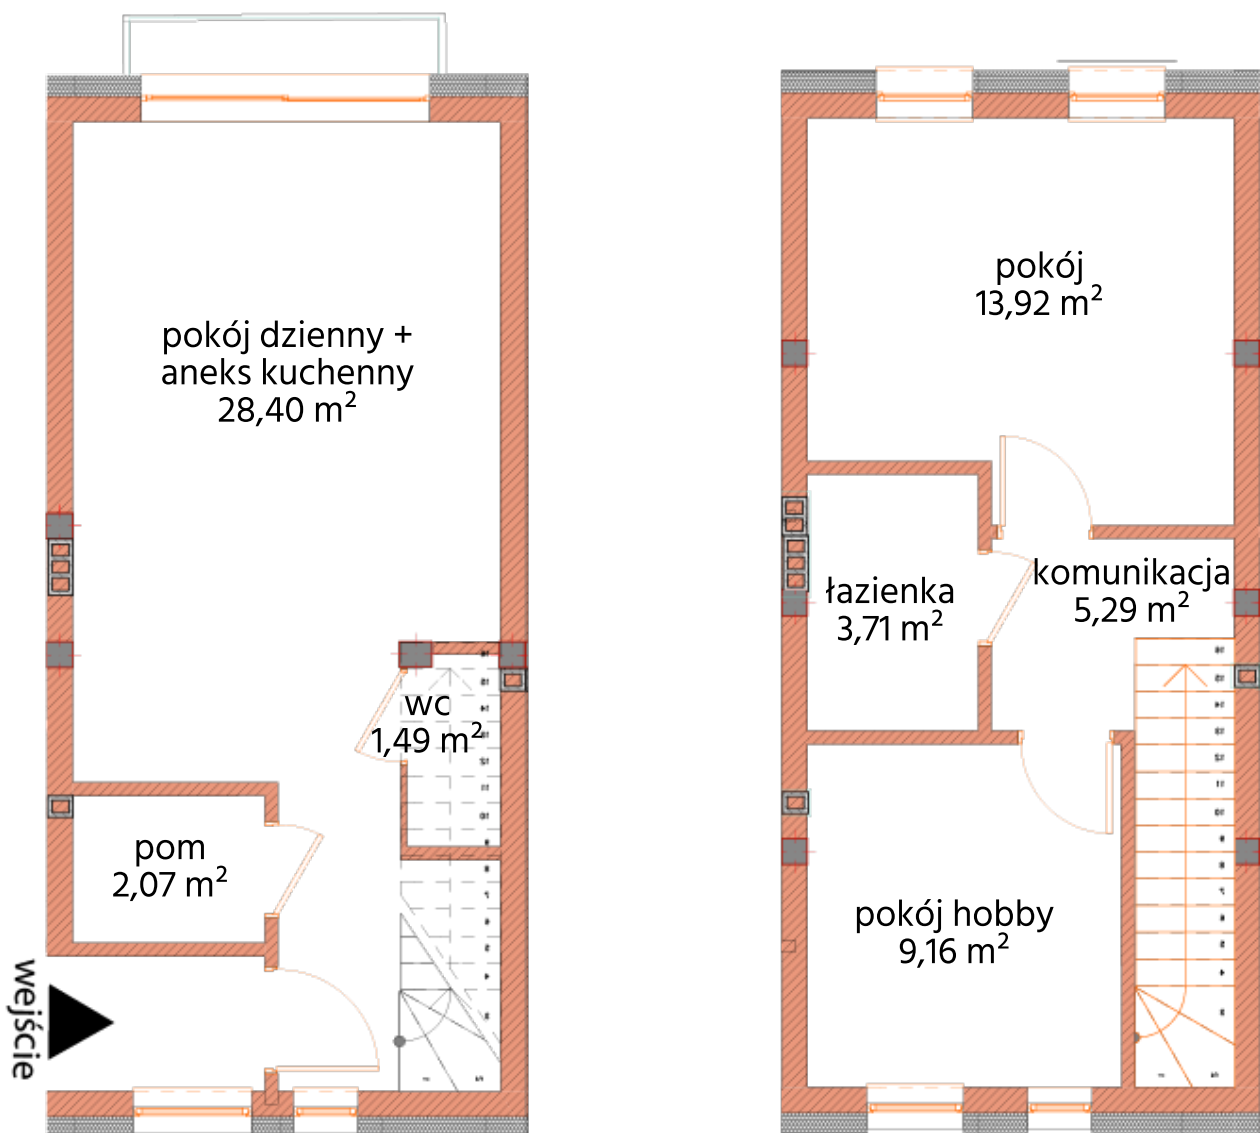

Powierzchnia: 64,04 m²

Ogród: ok. 31 m²

MIESZKANIE DWUPOZIOMOWE

NR 14B/1

Prezentowany rzut mieszkania i powierzchni jest przybliżony i podlega weryfikacji po zakończeniu budowy