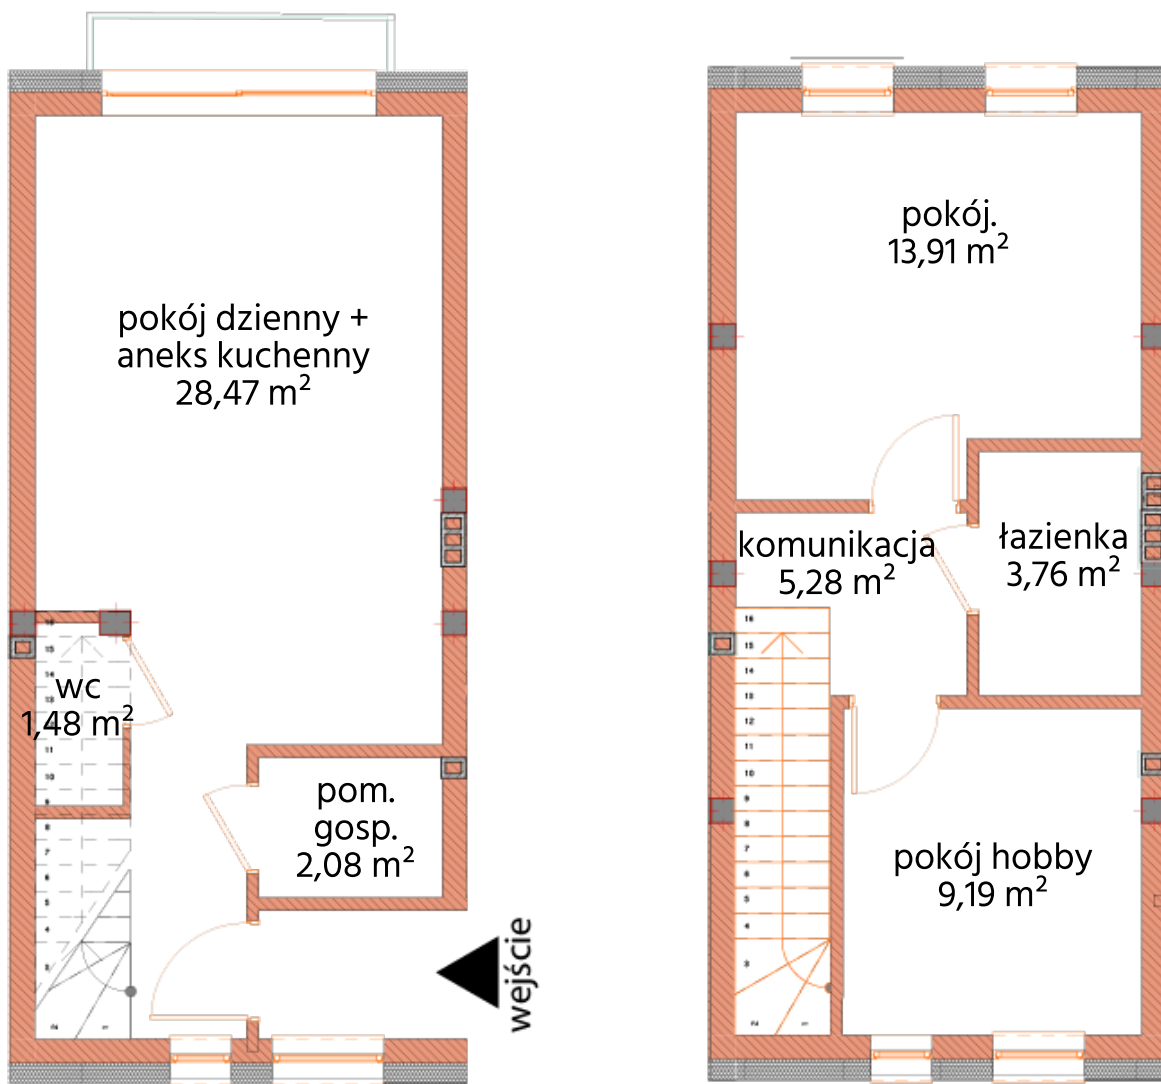

Powierzchnia: 64,17 m²

Ogród: ok. 31 m²

MIESZKANIE DWUPOZIOMOWE

NR 14B/2

Prezentowany rzut mieszkania i powierzchni jest przybliżony i podlega weryfikacji po zakończeniu budowy