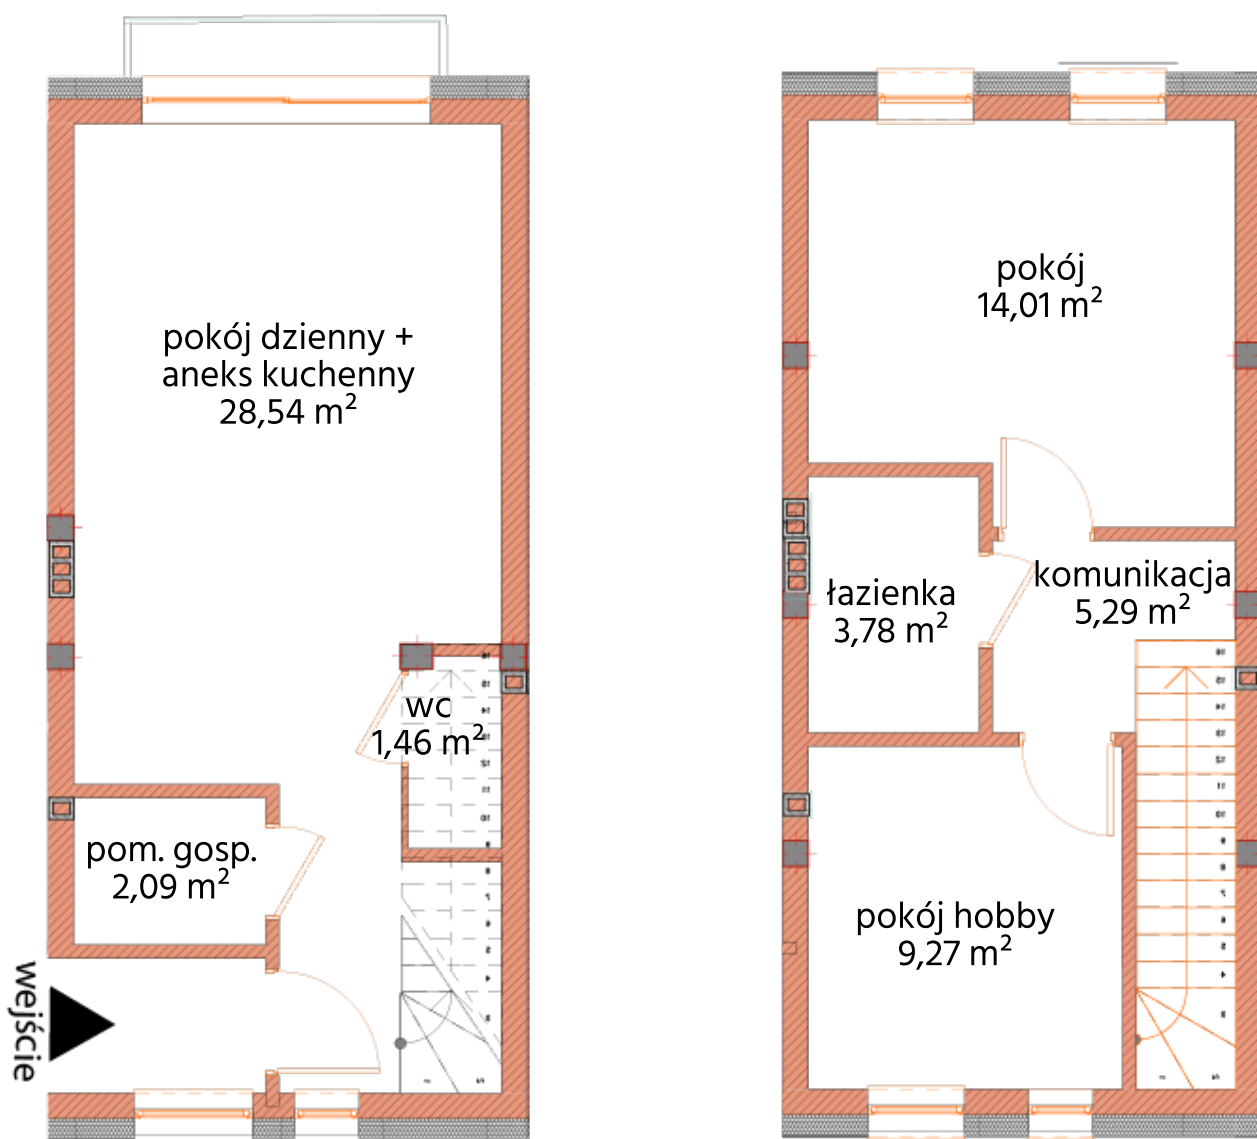

Powierzchnia: 64,44 m²

Ogród: ok. 31 m²

MIESZKANIE DWUPOZIOMOWE

NR 14C/1

Prezentowany rzut mieszkania i powierzchni jest przybliżony i podlega weryfikacji po zakończeniu budowy