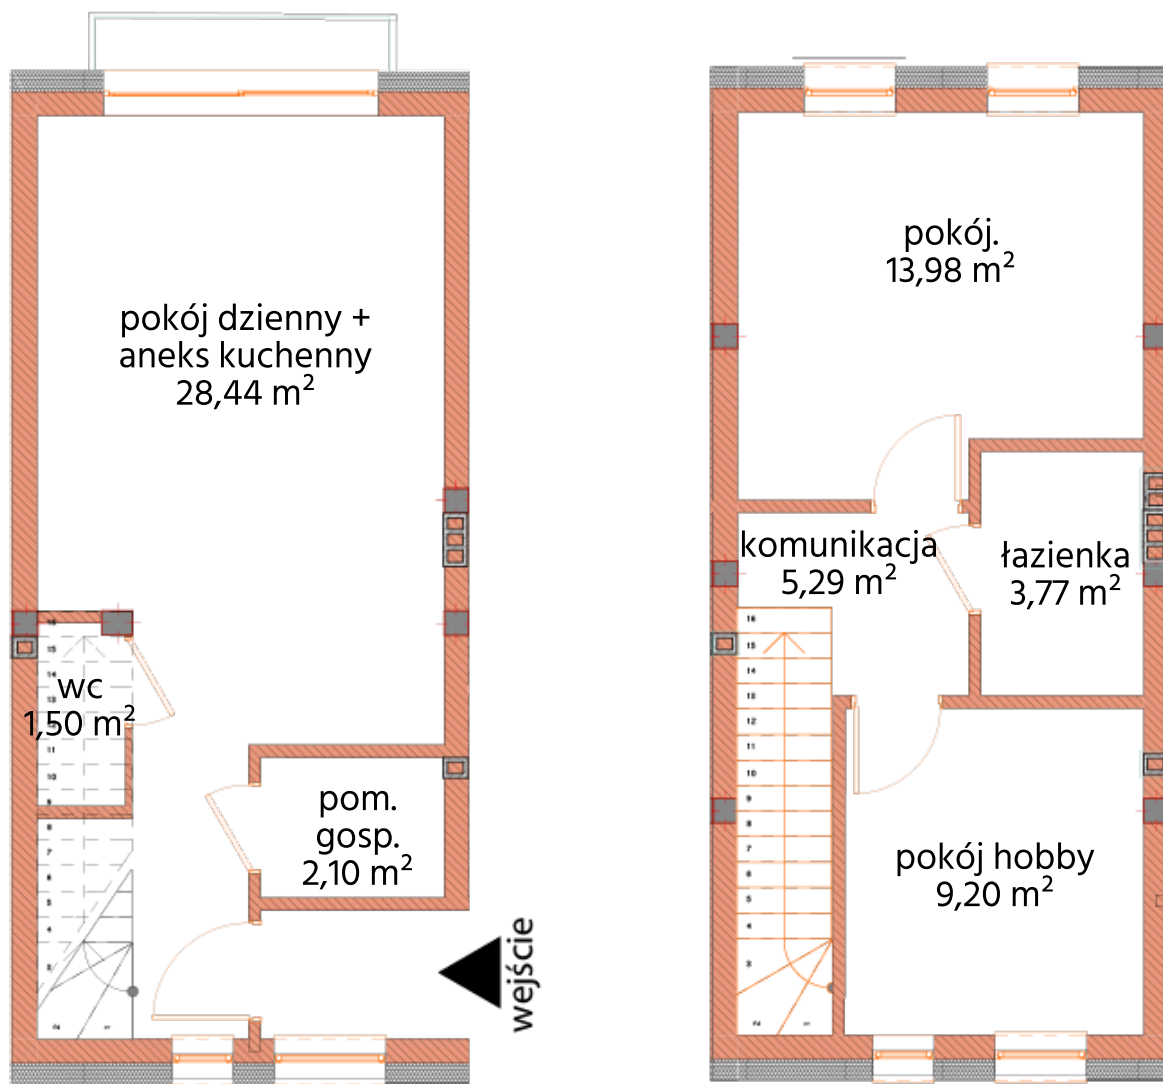

Powierzchnia: 64,28 m²

Ogród: ok. 31 m²

MIESZKANIE DWUPOZIOMOWE

NR 14C/2

Prezentowany rzut mieszkania i powierzchni jest przybliżony i podlega weryfikacji po zakończeniu budowy