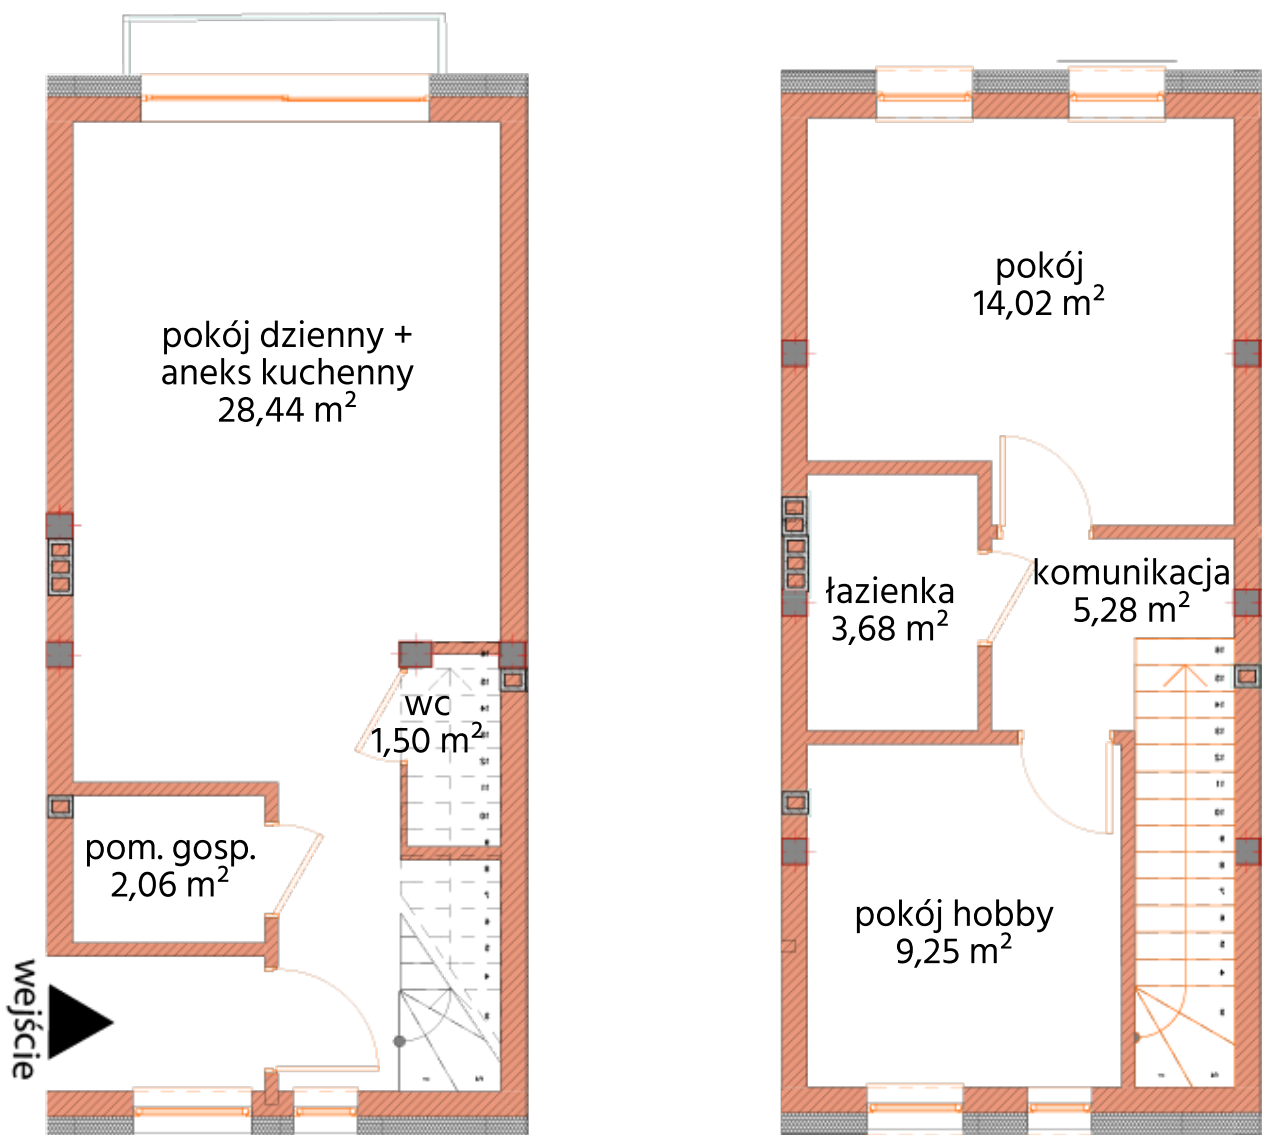

Powierzchnia: 64,23 m<sup>2</sup>

Ogród: ok. 31 m<sup>2</sup>

### MIESZKANIE DWUPOZIOMOWE

NR 14D/1

Prezentowany rzut mieszkania i powierzchni jest przybliżony i podlega weryfikacji po zakończeniu budowy