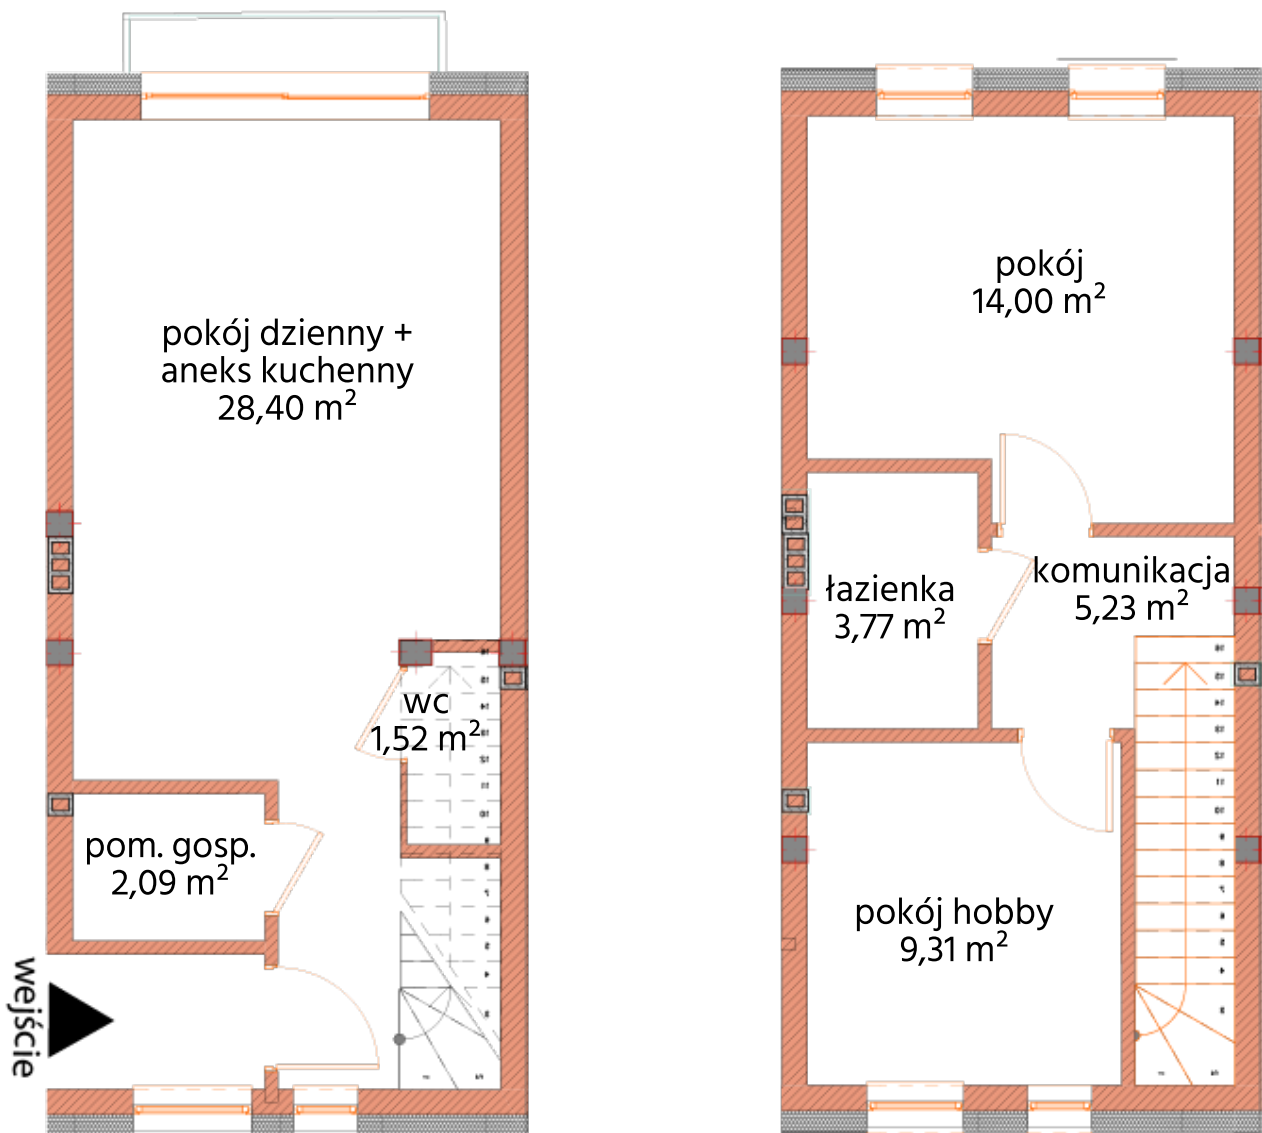

Powierzchnia: 64,32 m²

Ogród: ok. 31 m²

MIESZKANIE DWUPOZIOMOWE

NR 14E/1

Prezentowany rzut mieszkania i powierzchni jest przybliżony i podlega weryfikacji po zakończeniu budowy