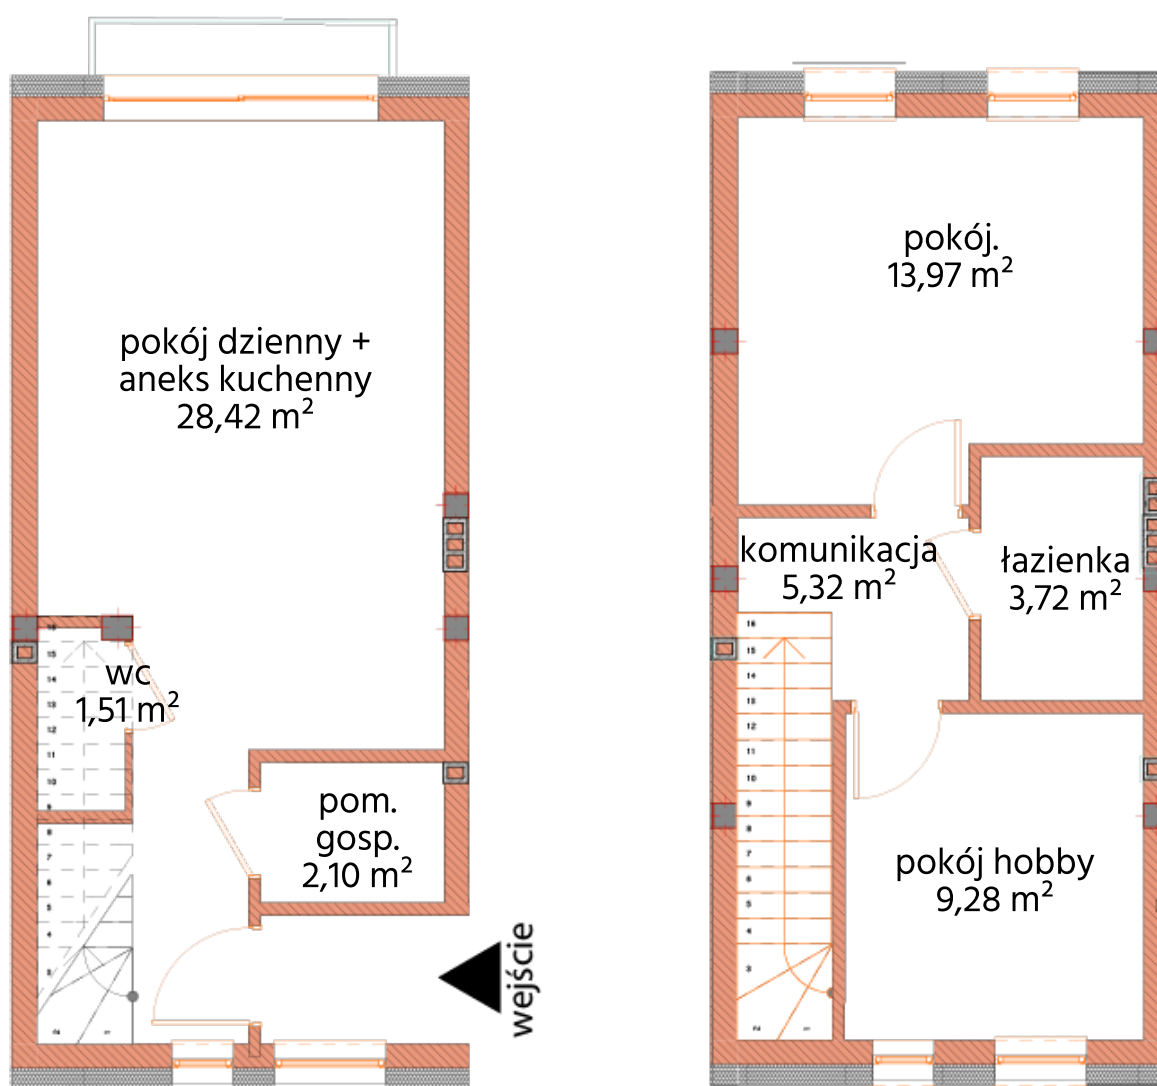

Powierzchnia: 64,32 m<sup>2</sup>

Ogród: ok. 31 m<sup>2</sup>

### MIESZKANIE DWUPOZIOMOWE

NR 14E/2

Prezentowany rzut mieszkania i powierzchni jest przybliżony i podlega weryfikacji po zakończeniu budowy