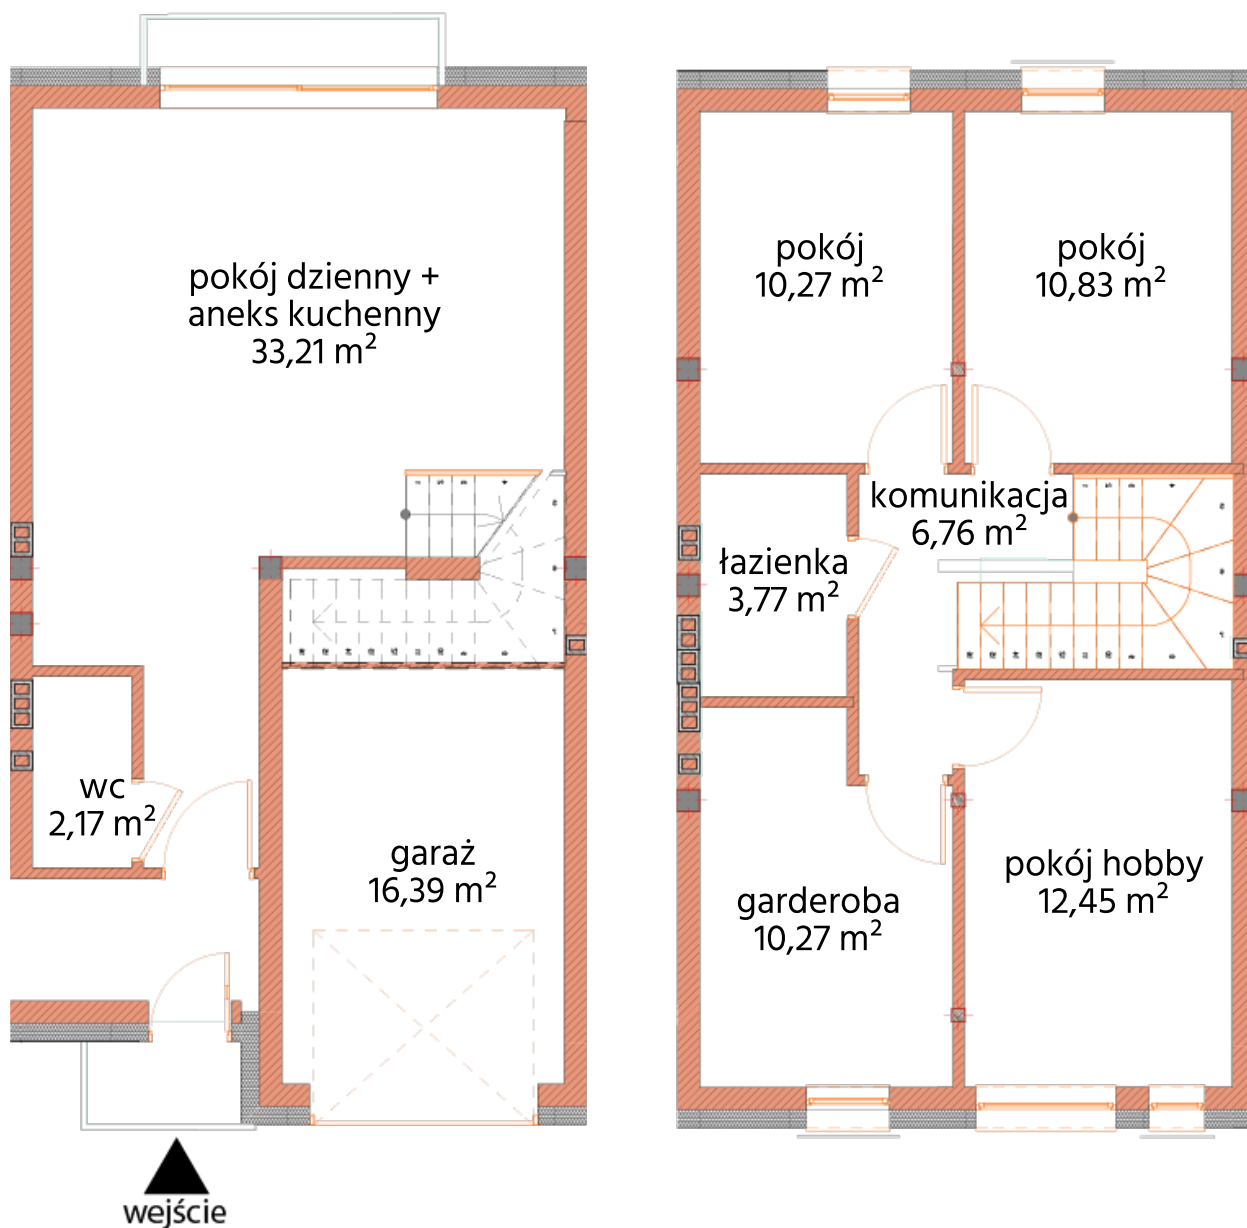

Powierzchnia: 106,12 m²

Ogród: ok. 44 m²

MIESZKANIE DWUPOZIOMOWE

NR 14F/1

Prezentowany rzut mieszkania i powierzchni jest przybliżony i podlega weryfikacji po zakończeniu budowy