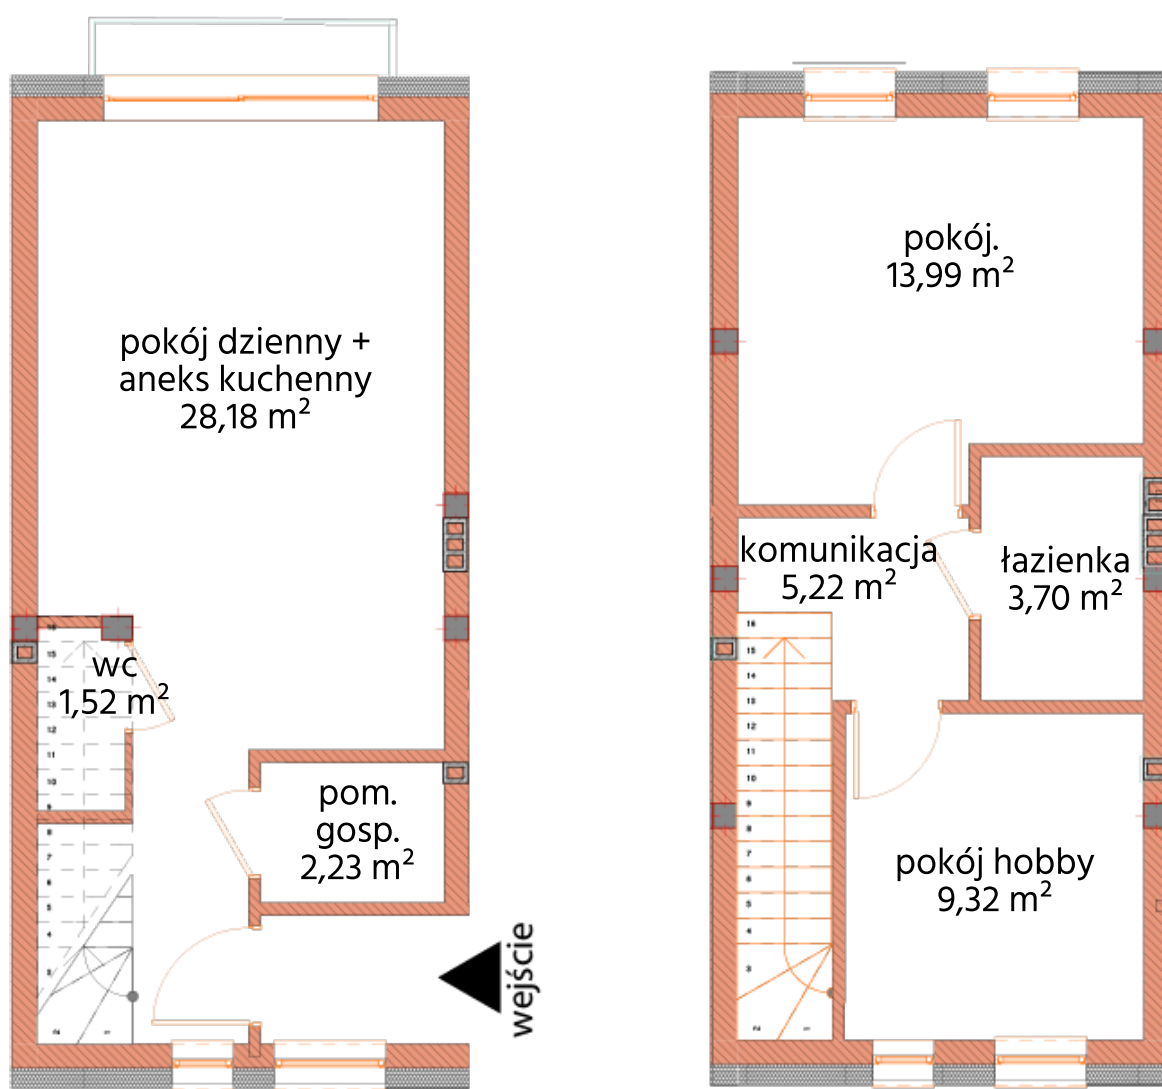

Powierzchnia: 64,20 m²

Ogród: ok. 31 m²

MIESZKANIE DWUPOZIOMOWE

NR 14F/2

Prezentowany rzut mieszkania i powierzchni jest przybliżony i podlega weryfikacji po zakończeniu budowy