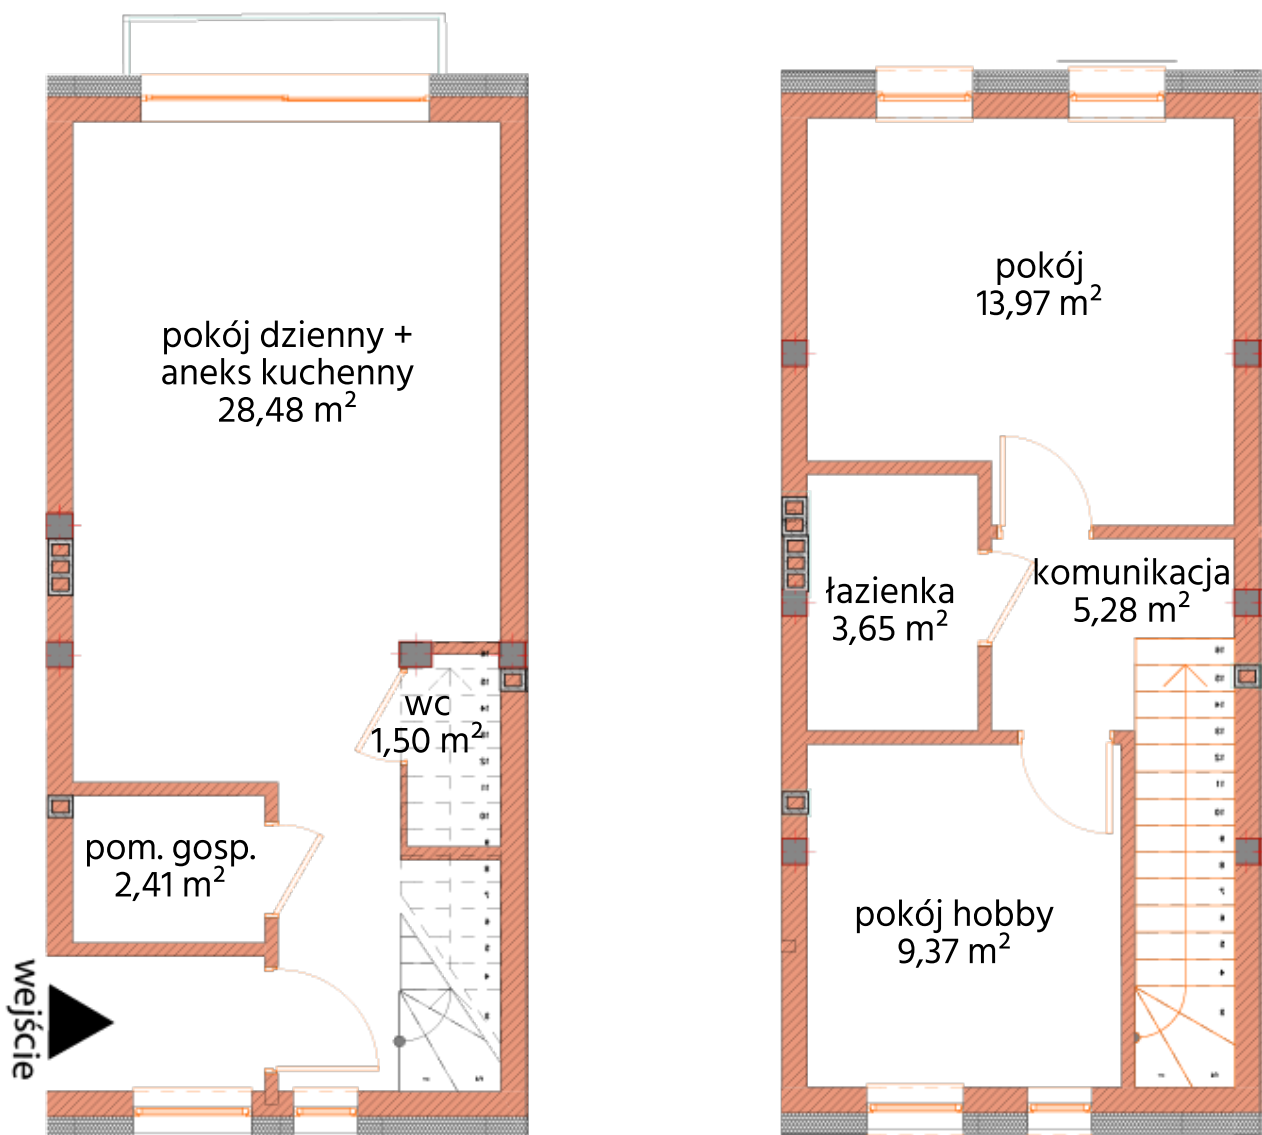

Powierzchnia: 64,66 m²

Ogród: ok. 31 m²

MIESZKANIE DWUPOZIOMOWE

NR 14G/1

Prezentowany rzut mieszkania i powierzchni jest przybliżony i podlega weryfikacji po zakończeniu budowy