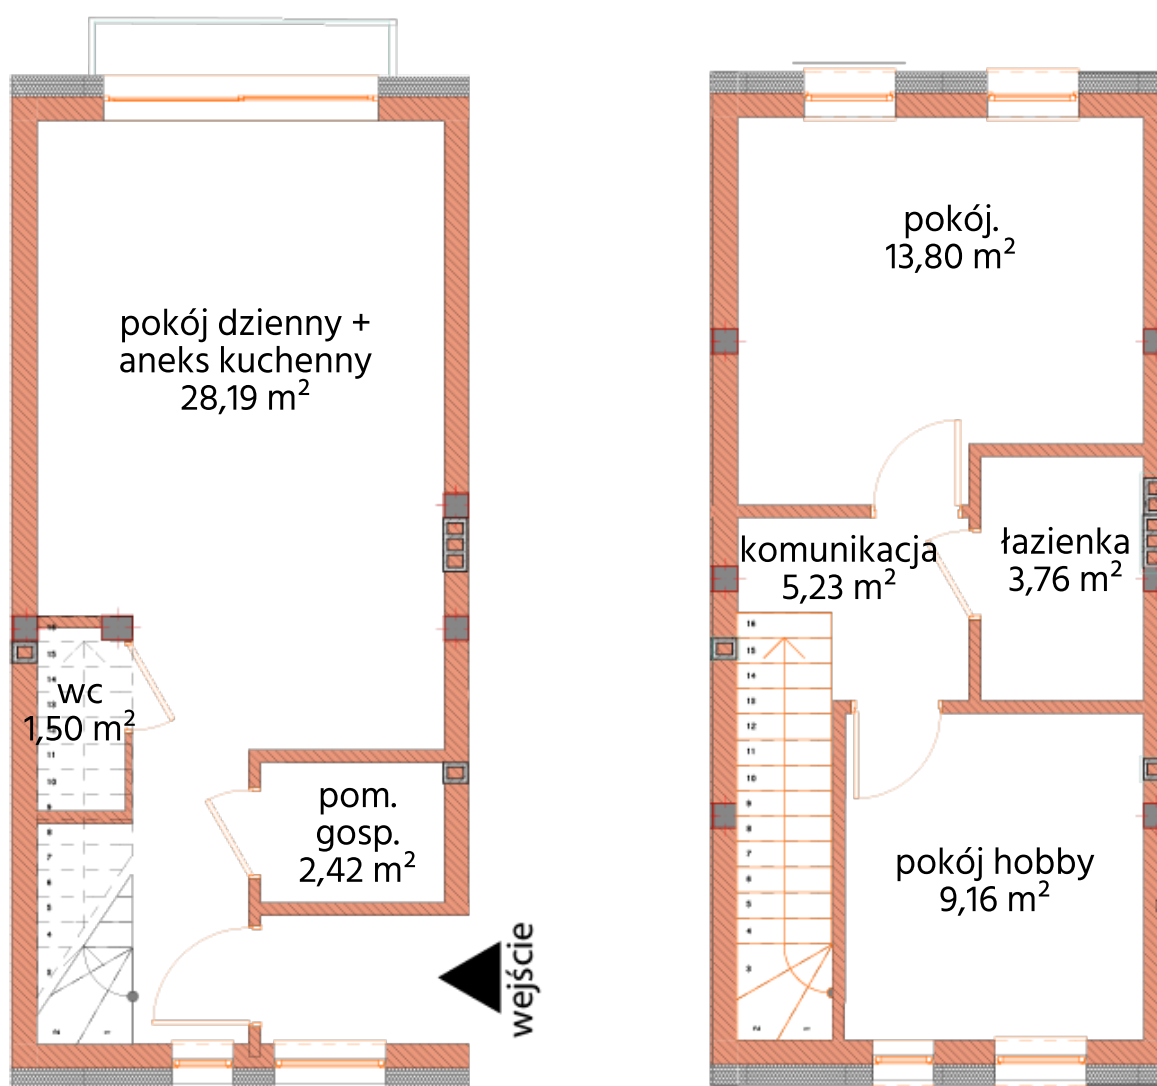

Powierzchnia: 64,06 m²

Ogród: ok. 31 m²

MIESZKANIE DWUPOZIOMOWE

NR 14/2

Prezentowany rzut mieszkania i powierzchni jest przybliżony i podlega weryfikacji po zakończeniu budowy