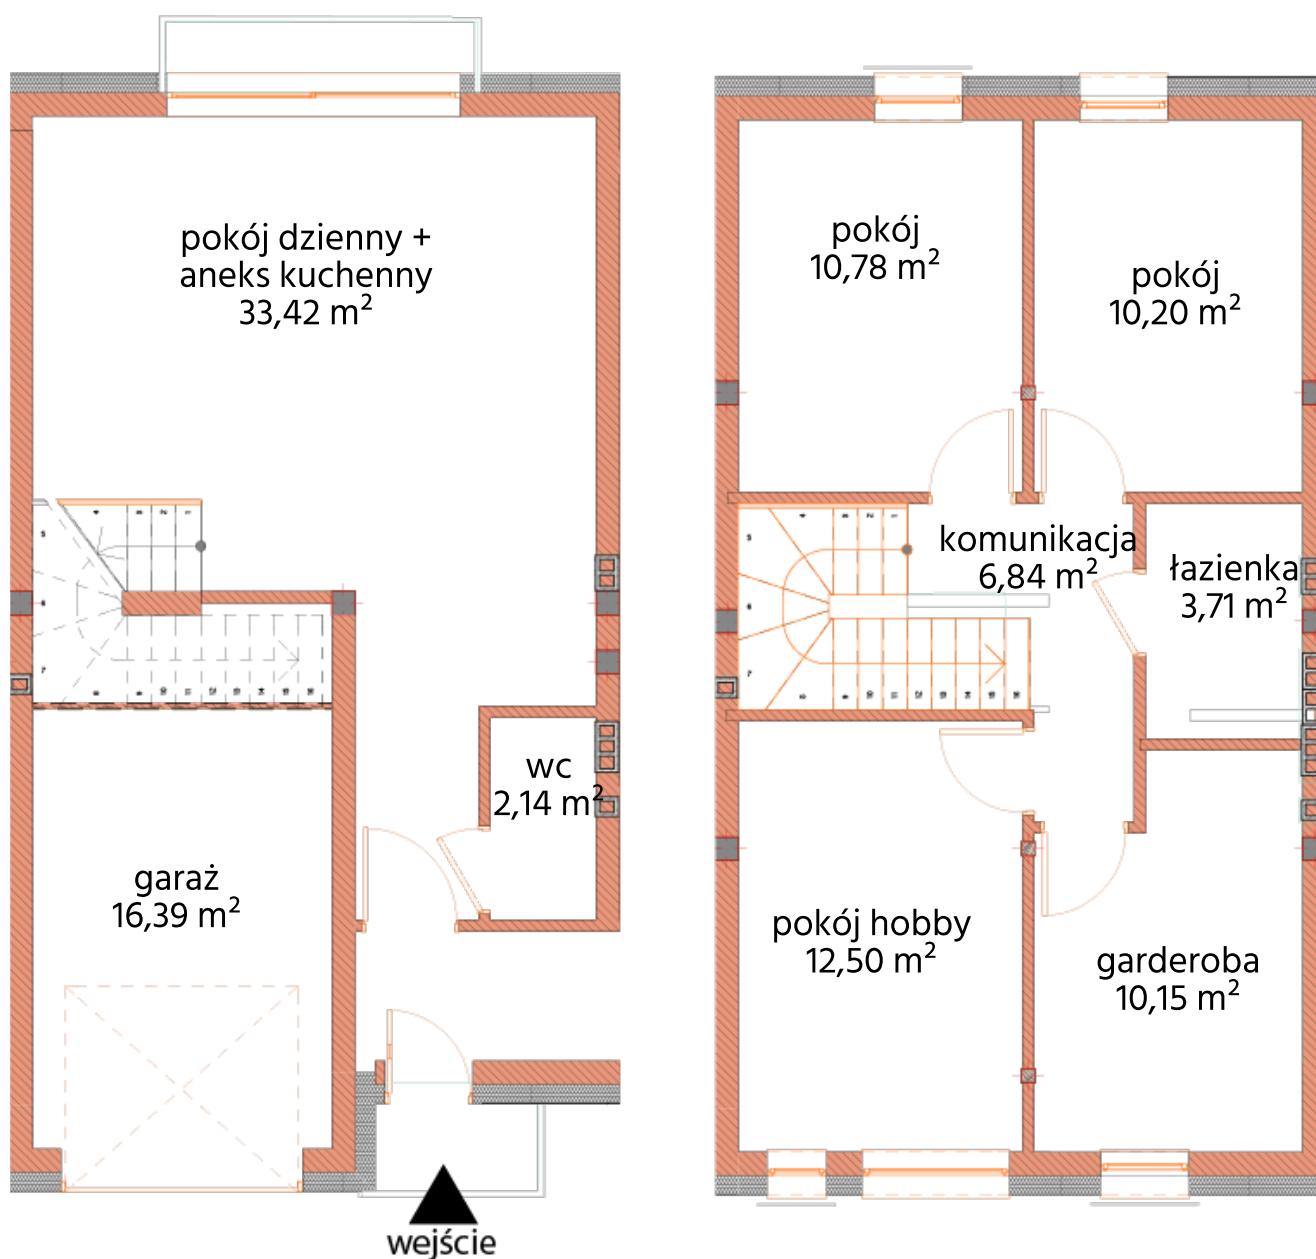

Powierzchnia (z garażem): 106,13 m<sup>2</sup>

Ogród: ok. 44 m<sup>2</sup>

### MIESZKANIE DWUPOZIOMOWE

NR 14A/2

Prezentowany rzut mieszkania i powierzchni jest przybliżony i podlega weryfikacji po zakończeniu budowy