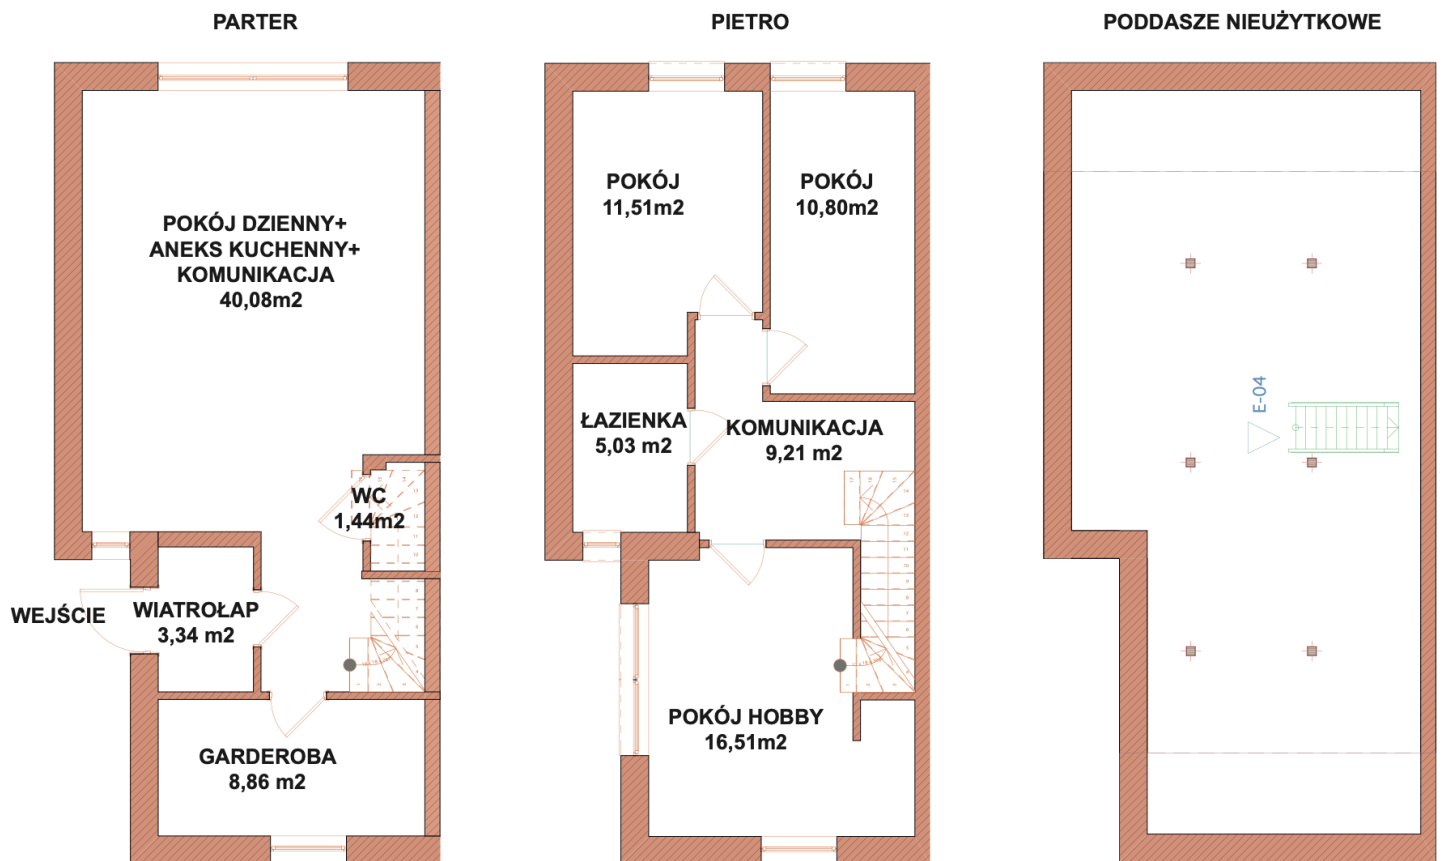

Powierzchnia: 106,78 m²

Ogród: ok. 165m²

Poddasze: 55m²

MIESZKANIE DWUPOZIOMOWE NR 7/1

Prezentowany rzut mieszkania i powierzchni jest przybliżony i podlega weryfikacji po zakończeniu budowy