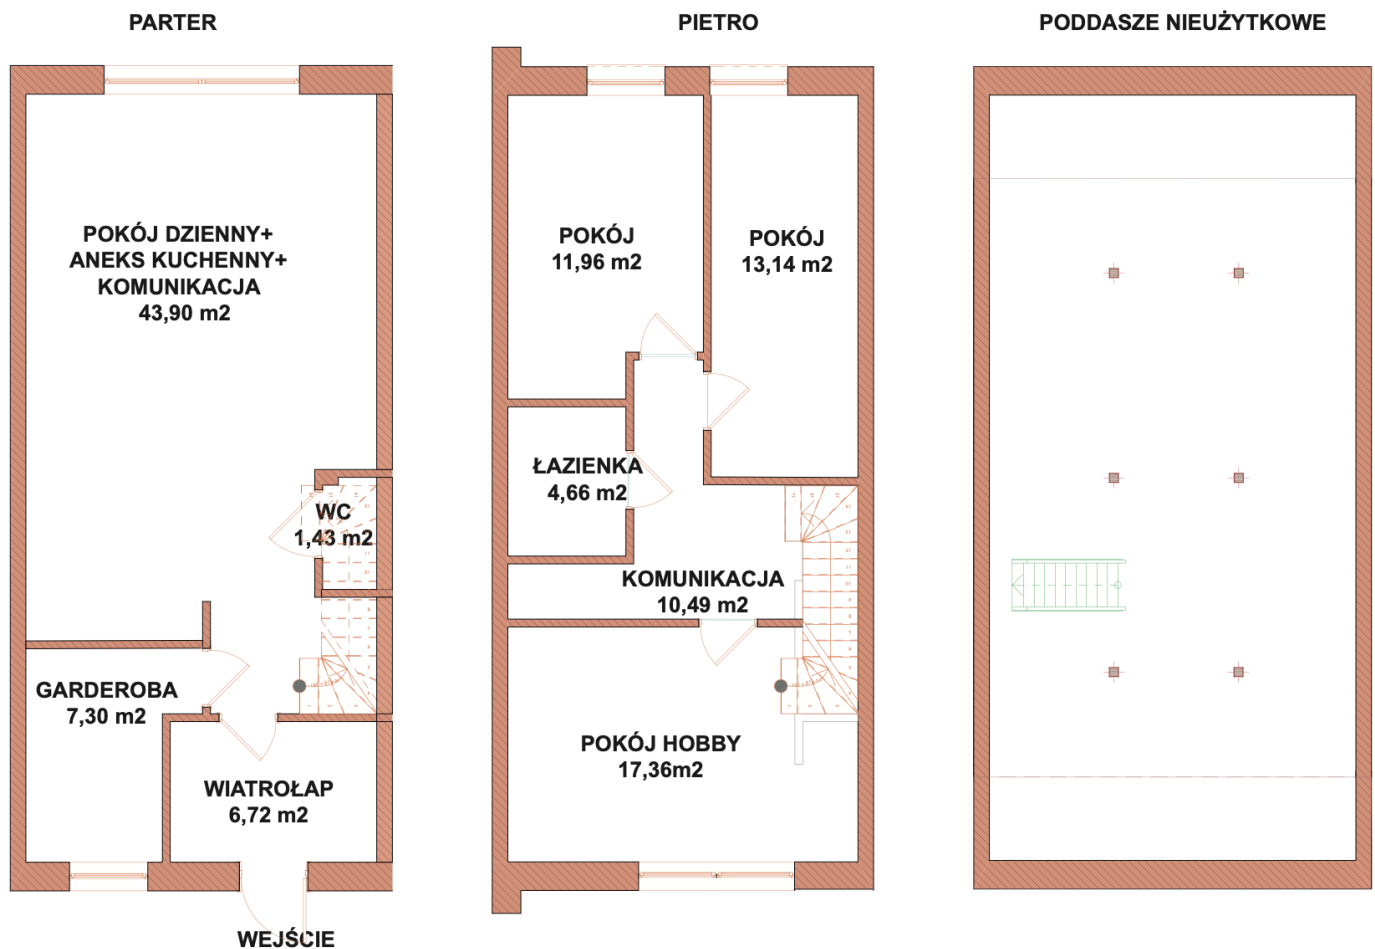

Powierzchnia: 116,96 m²

Ogród: ok. 78m²

Poddasze: 61m²

MIESZKANIE DWUPOZIOMOWE NR 9/1

Prezentowany rzut mieszkania i powierzchni jest przybliżony i podlega weryfikacji po zakończeniu budowy