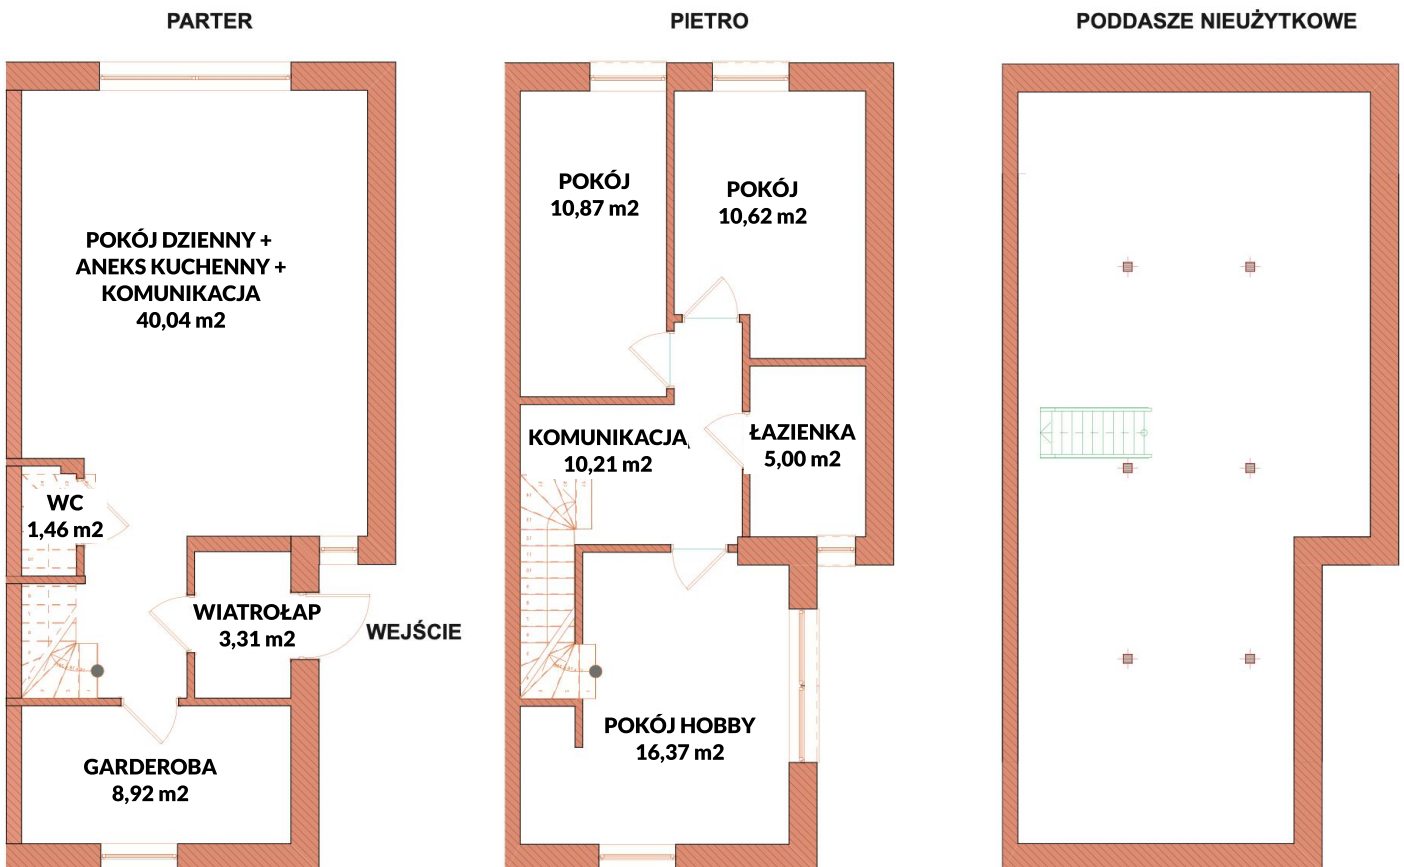

Powierzchnia: 106,80 m²

Ogród: ok. 167m²

Poddasze: 55m²

MIESZKANIE DWUPOZIOMOWE NR 8/1

Prezentowany rzut mieszkania i powierzchni jest przybliżony i podlega weryfikacji po zakończeniu budowy