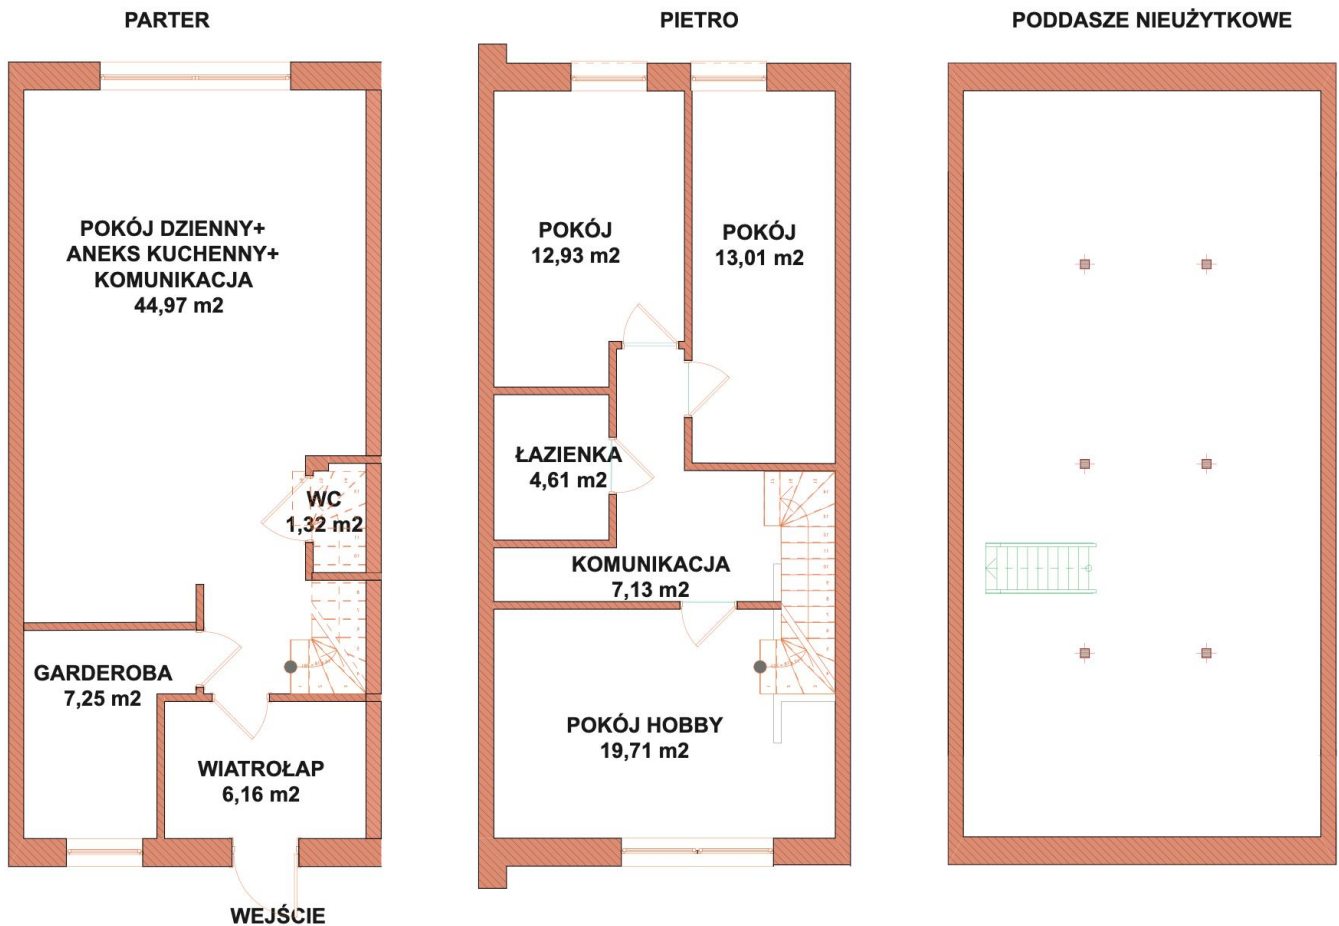

Powierzchnia: 117,09 m<sup>2</sup>

Ogród: ok. 79m<sup>2</sup>

Poddasze: 61m<sup>2</sup>

### MIESZKANIE DWUPOZIOMOWE NR 8/2

Prezentowany rzut mieszkania i powierzchni jest przybliżony i podlega weryfikacji po zakończeniu budowy