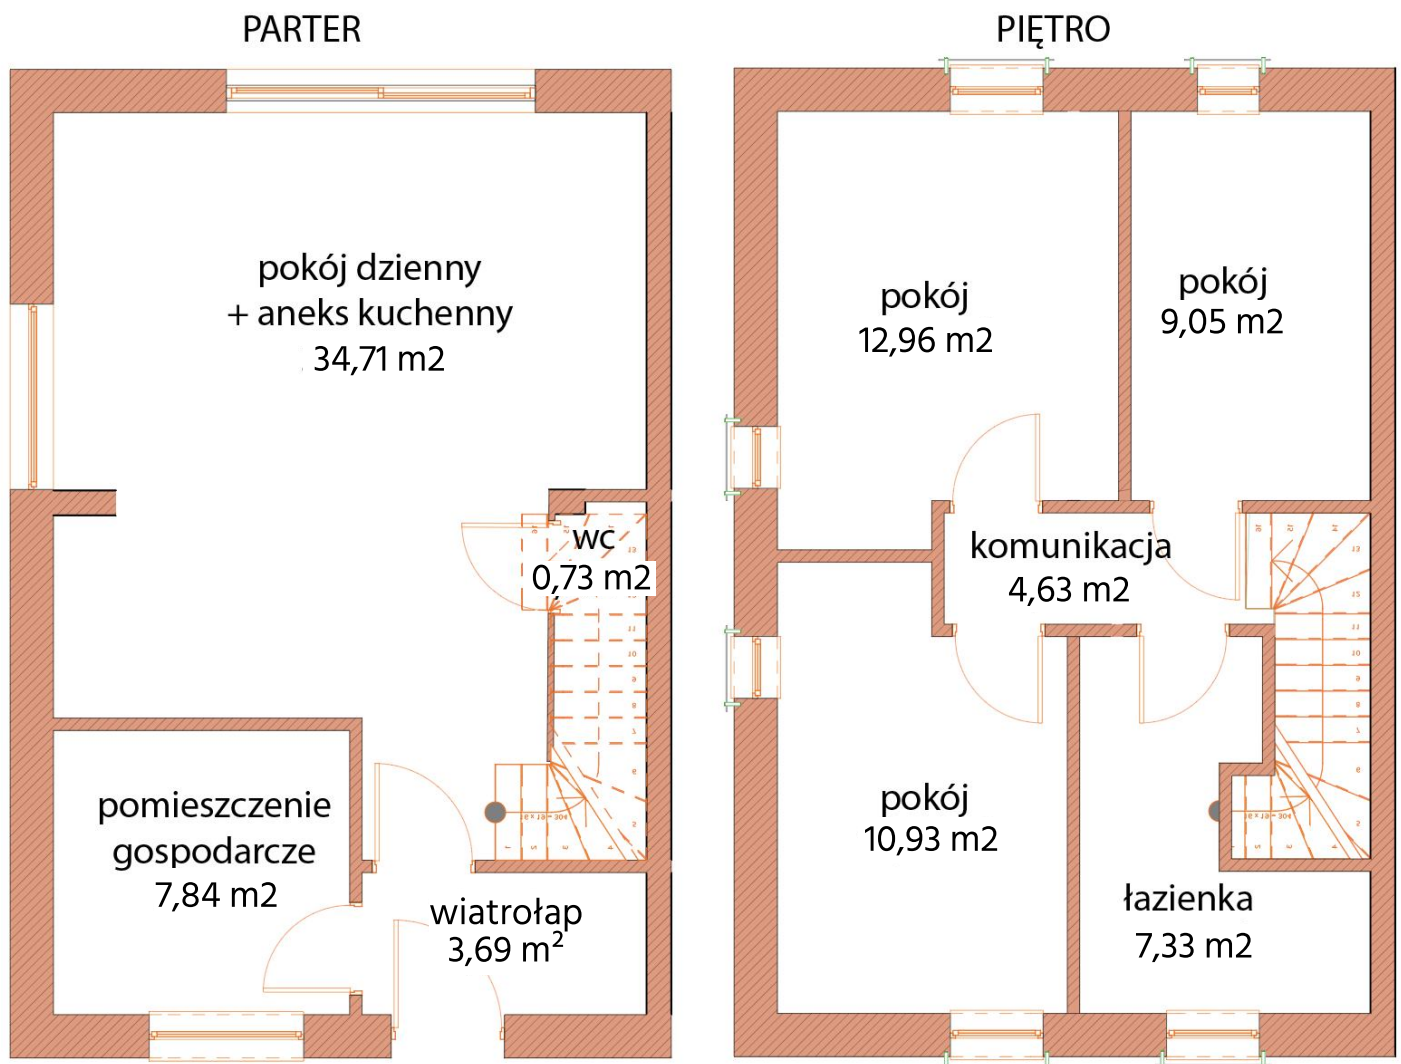

Rzut mieszkania

Poznań, ul. Szczepankowo

Powierzchnia: 91,87 m²

Ogród: ok. 105m²

MIESZKANIE DWUPOZIOMOWE NR 82F/1

Prezentowany rzut mieszkania i powierzchni jest przybliżony i podlega weryfikacji po zakończeniu budowy