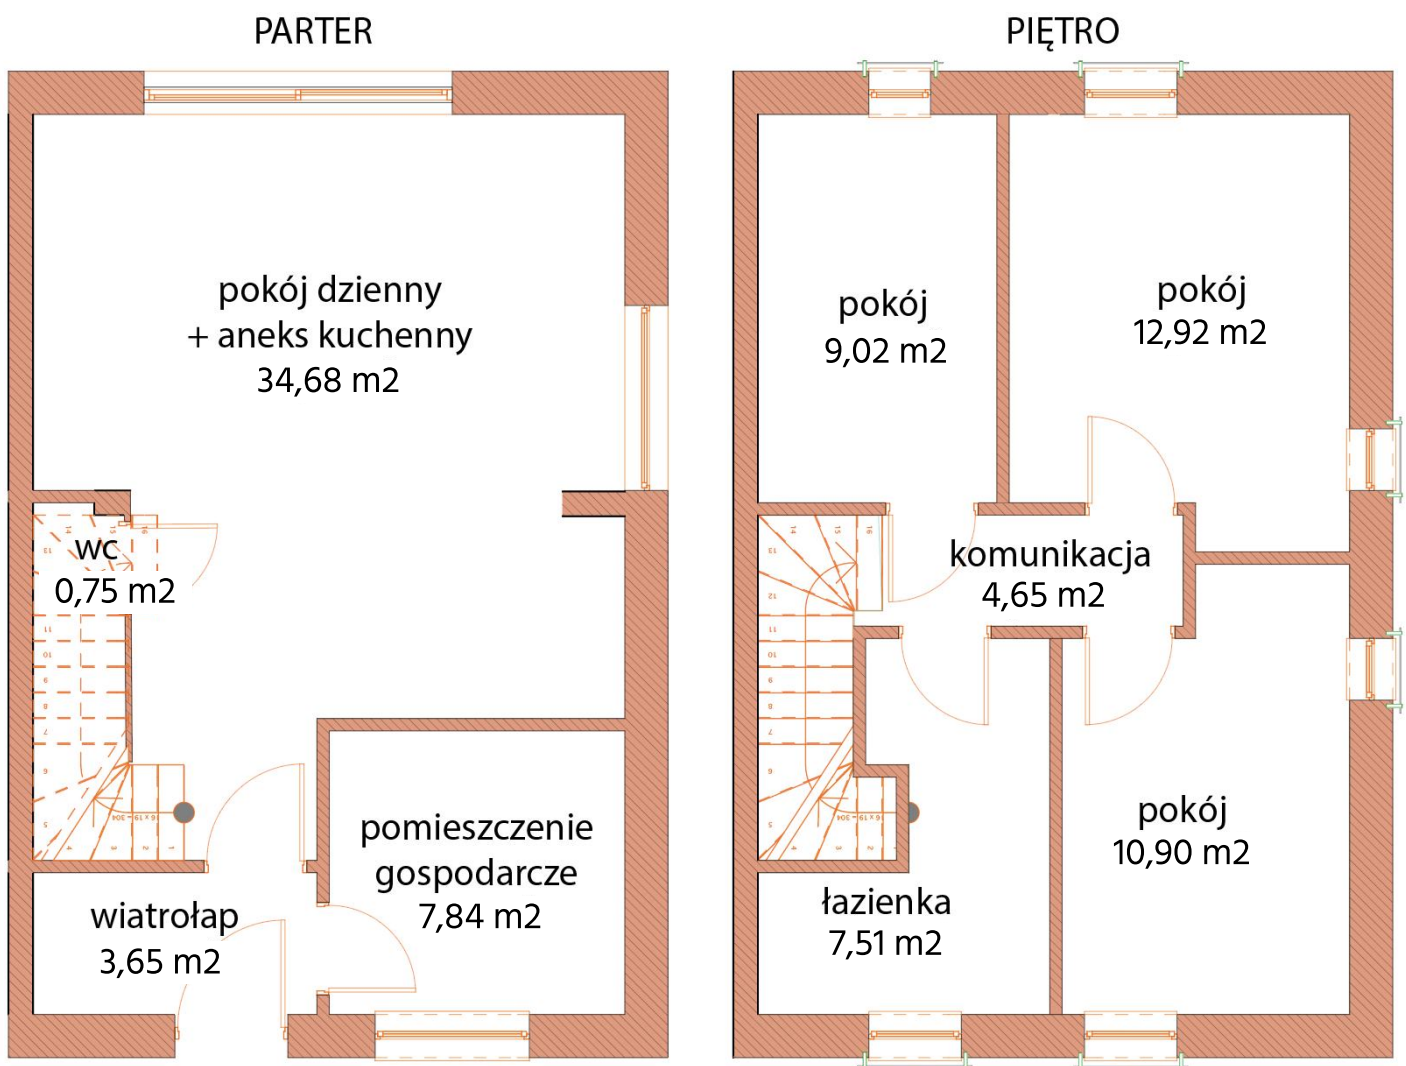

Powierzchnia: 91,79 m²

Ogród: ok. 105m²

MIESZKANIE DWUPOZIOMOWE NR 82G/1

Prezentowany rzut mieszkania i powierzchni jest przybliżony i podlega weryfikacji po zakończeniu budowy