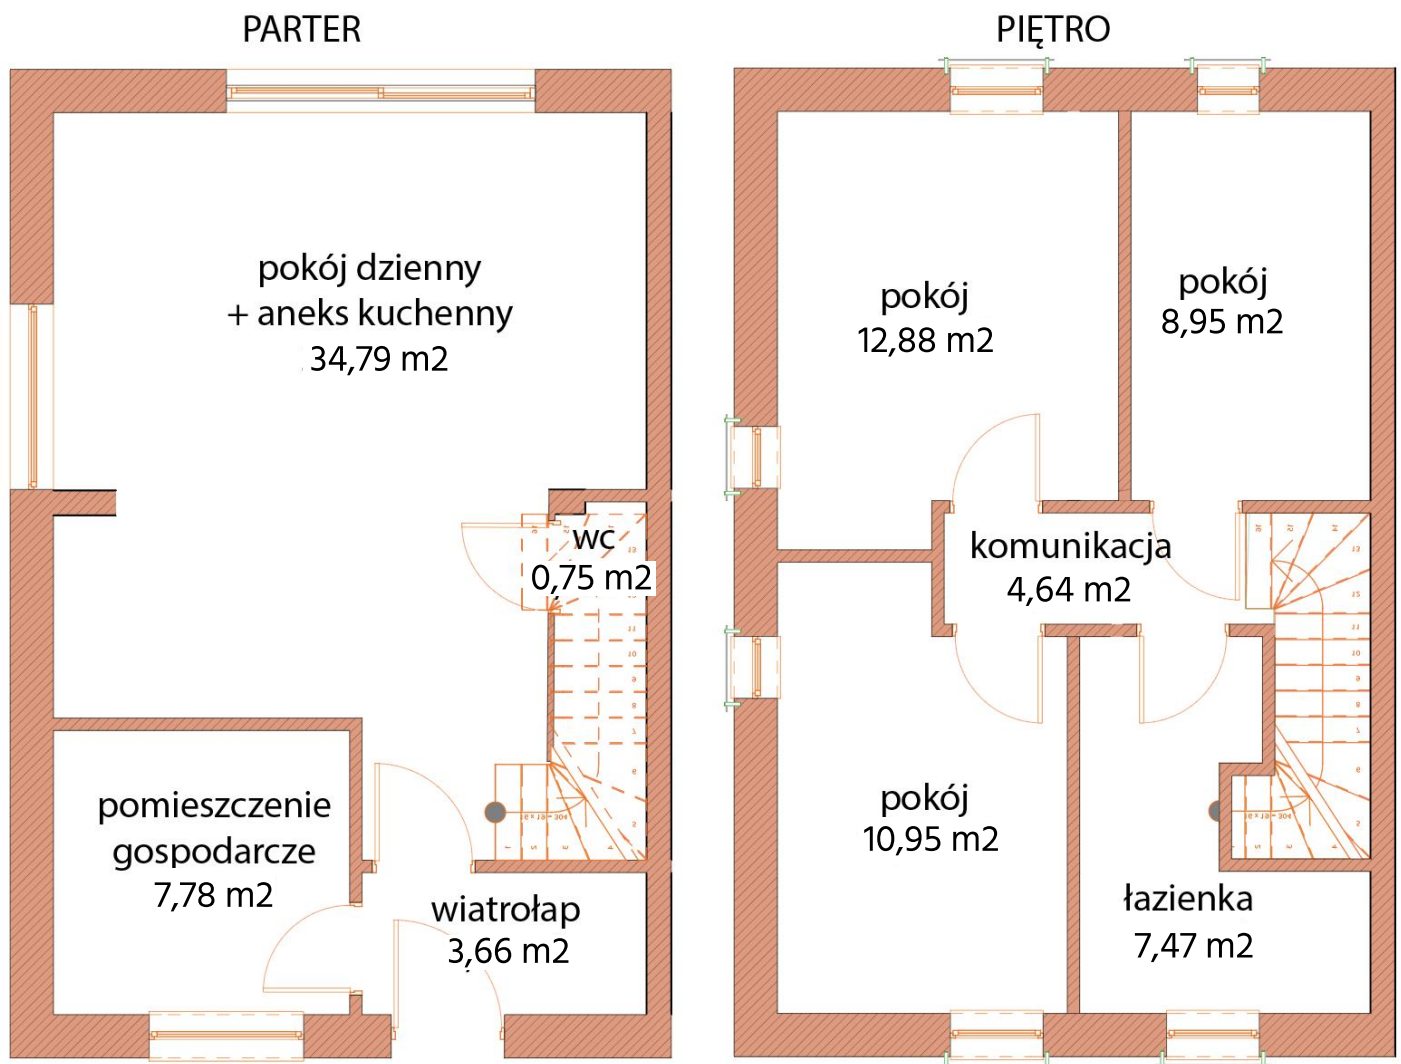

Powierzchnia: 91,87 m<sup>2</sup>

Ogród: ok. 349m<sup>2</sup>

### MIESZKANIE DWUPOZIOMOWE NR 82G/2

Prezentowany rzut mieszkania i powierzchni jest przybliżony i podlega weryfikacji po zakończeniu budowy