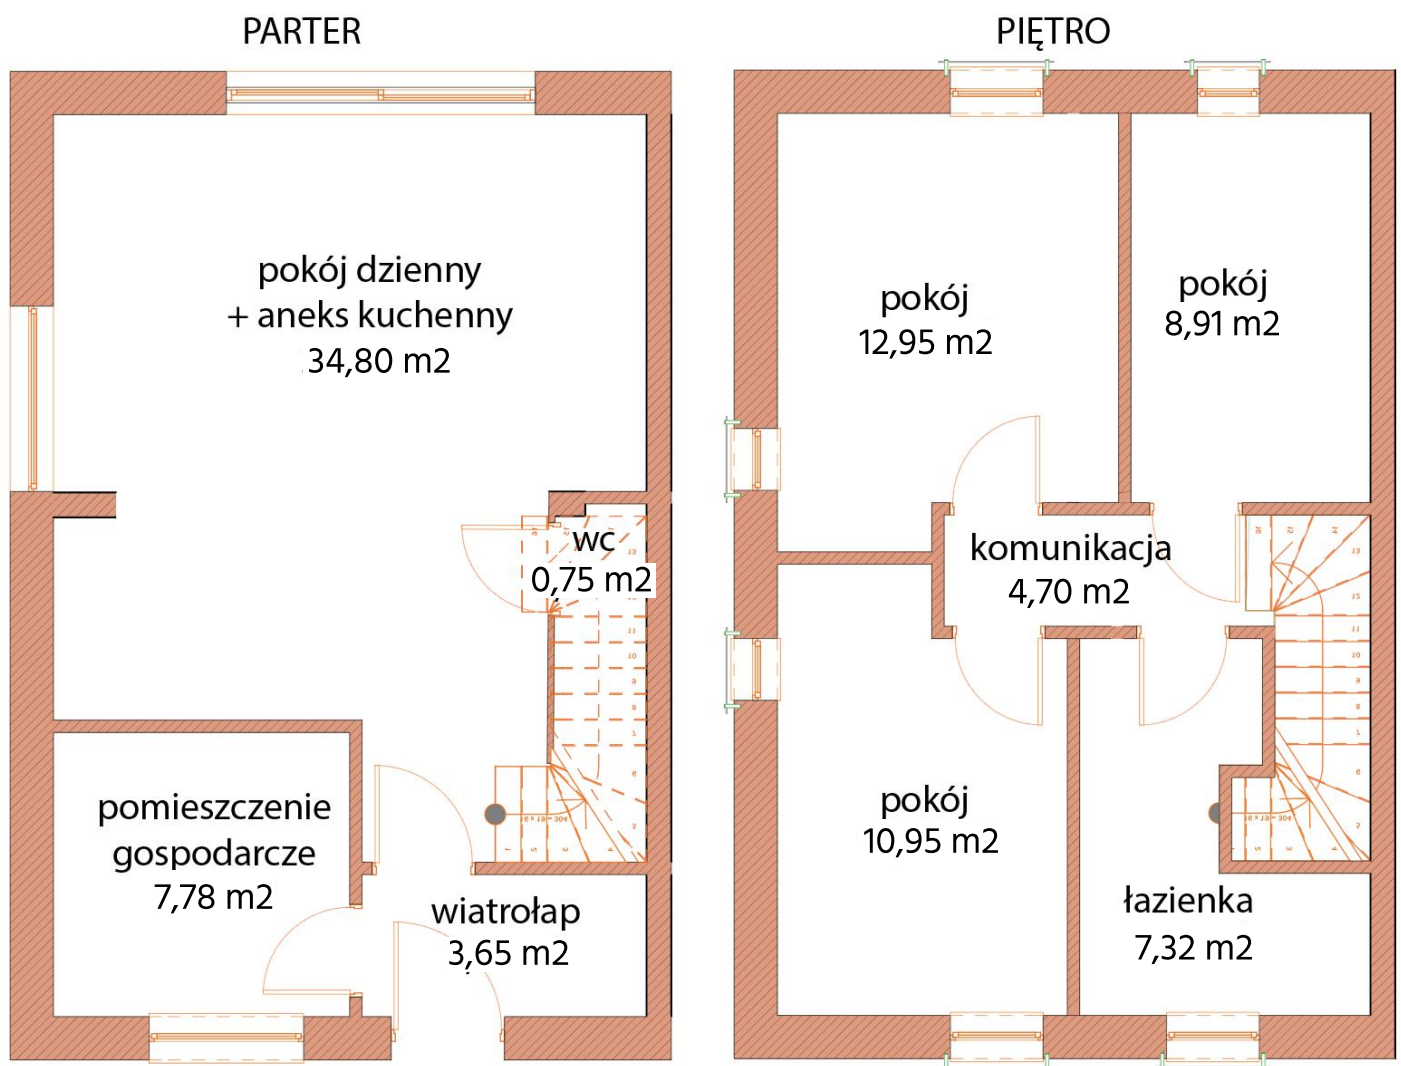

Powierzchnia: 91,81 m²

Ogród: ok. 105m²

MIESZKANIE DWUPOZIOMOWE NR 82H/1

Prezentowany rzut mieszkania i powierzchni jest przybliżony i podlega weryfikacji po zakończeniu budowy