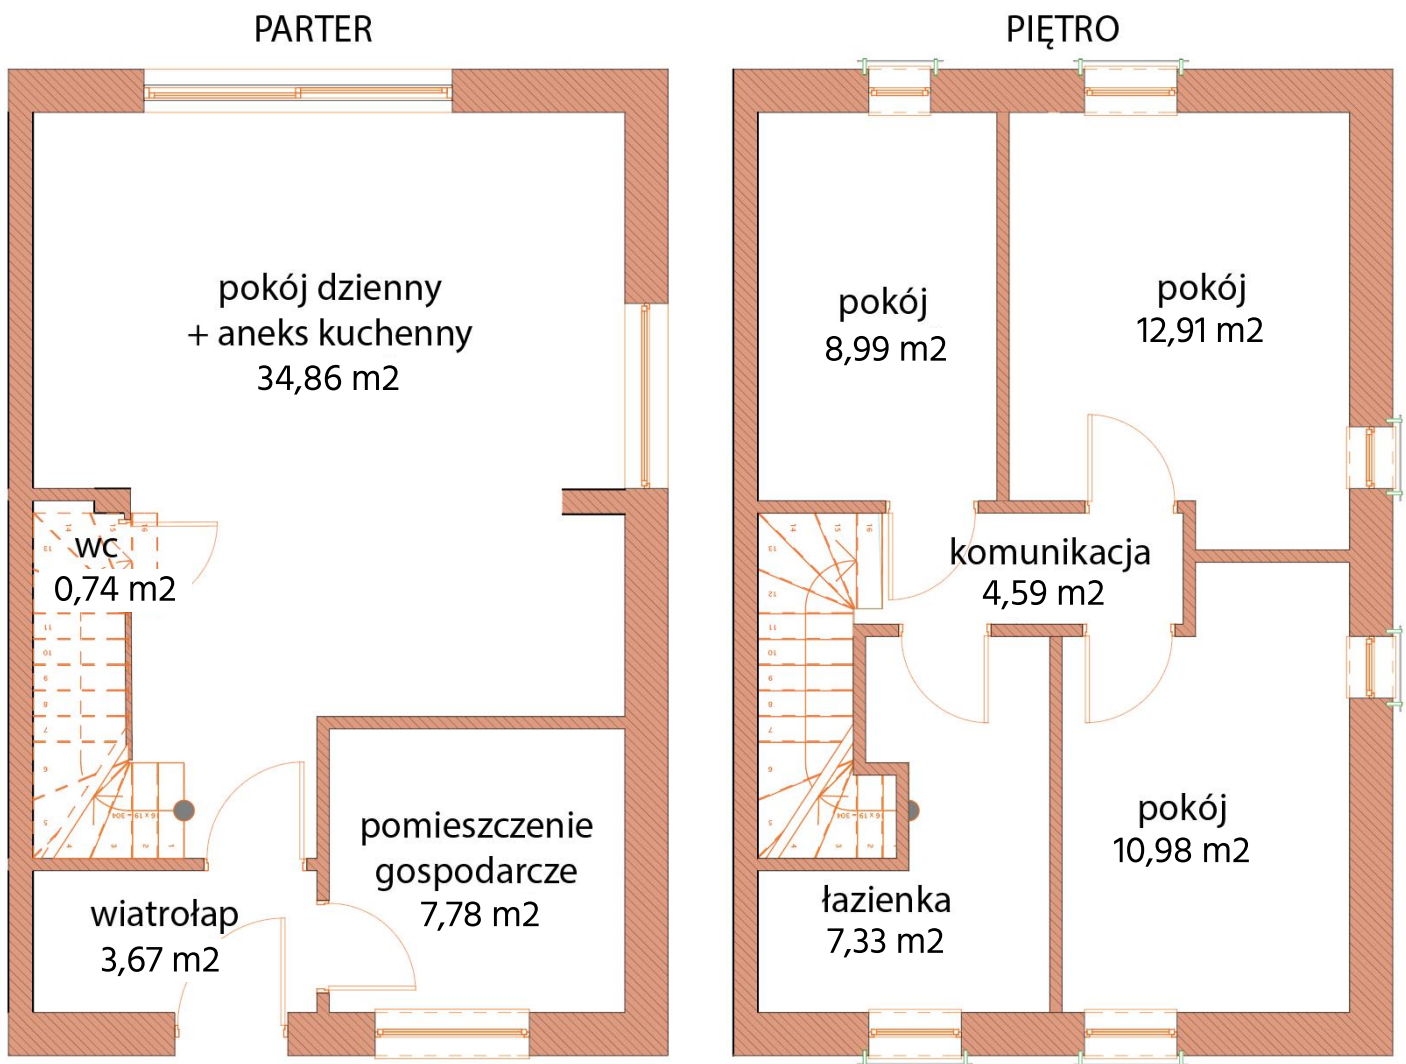

Powierzchnia: 91,85 m²

Ogród: ok. 349m²

MIESZKANIE DWUPOZIOMOWE NR 82H/2

Prezentowany rzut mieszkania i powierzchni jest przybliżony i podlega weryfikacji po zakończeniu budowy