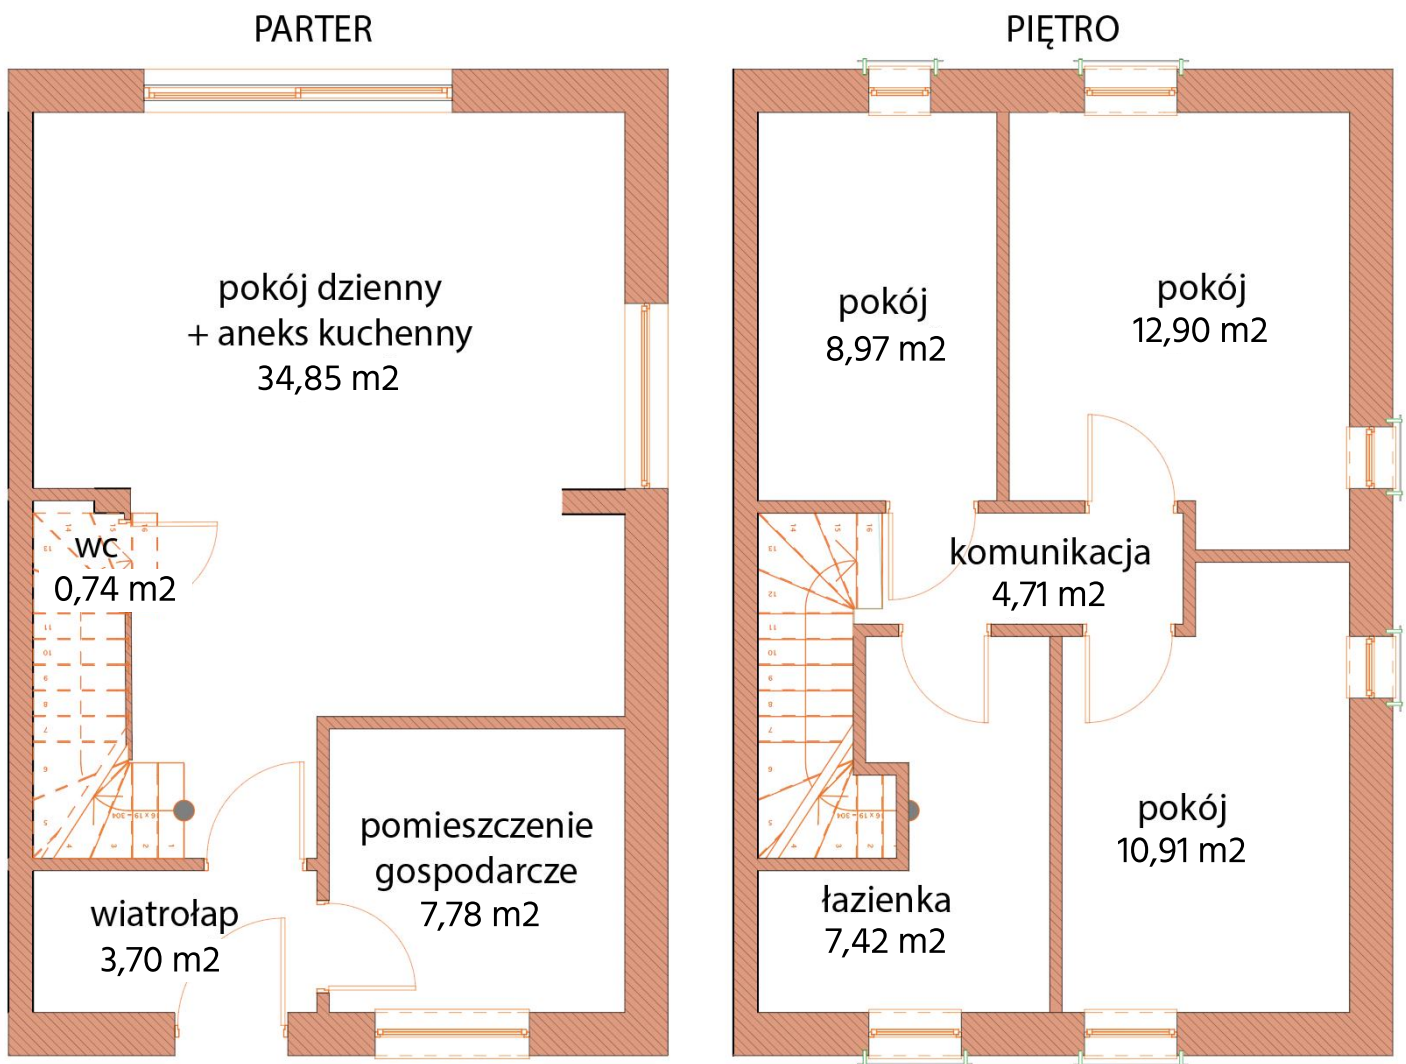

Powierzchnia: 91,98 m²

Ogród: ok. 105m²

MIESZKANIE DWUPOZIOMOWE NR 82J/1

Prezentowany rzut mieszkania i powierzchni jest przybliżony i podlega weryfikacji po zakończeniu budowy