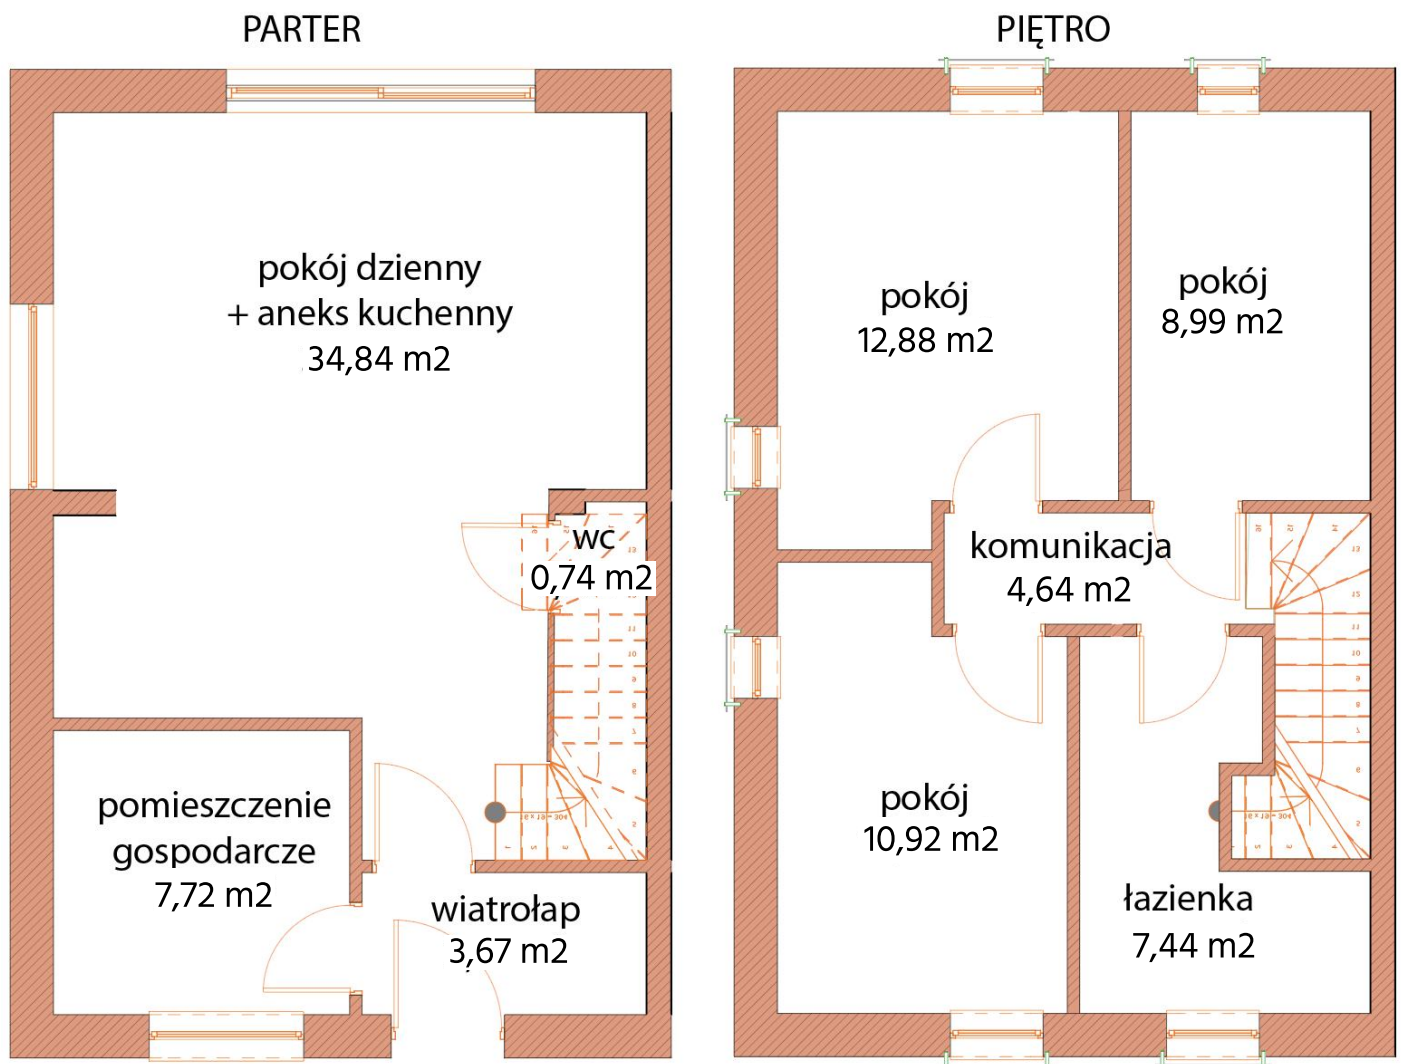

Rzut mieszkania

Poznań, ul. Szczepankowo

Powierzchnia: 91,84 m²

Ogród: ok. 349m²

MIESZKANIE DWUPOZIOMOWE NR 82J/2

Prezentowany rzut mieszkania i powierzchni jest przybliżony i podlega weryfikacji po zakończeniu budowy