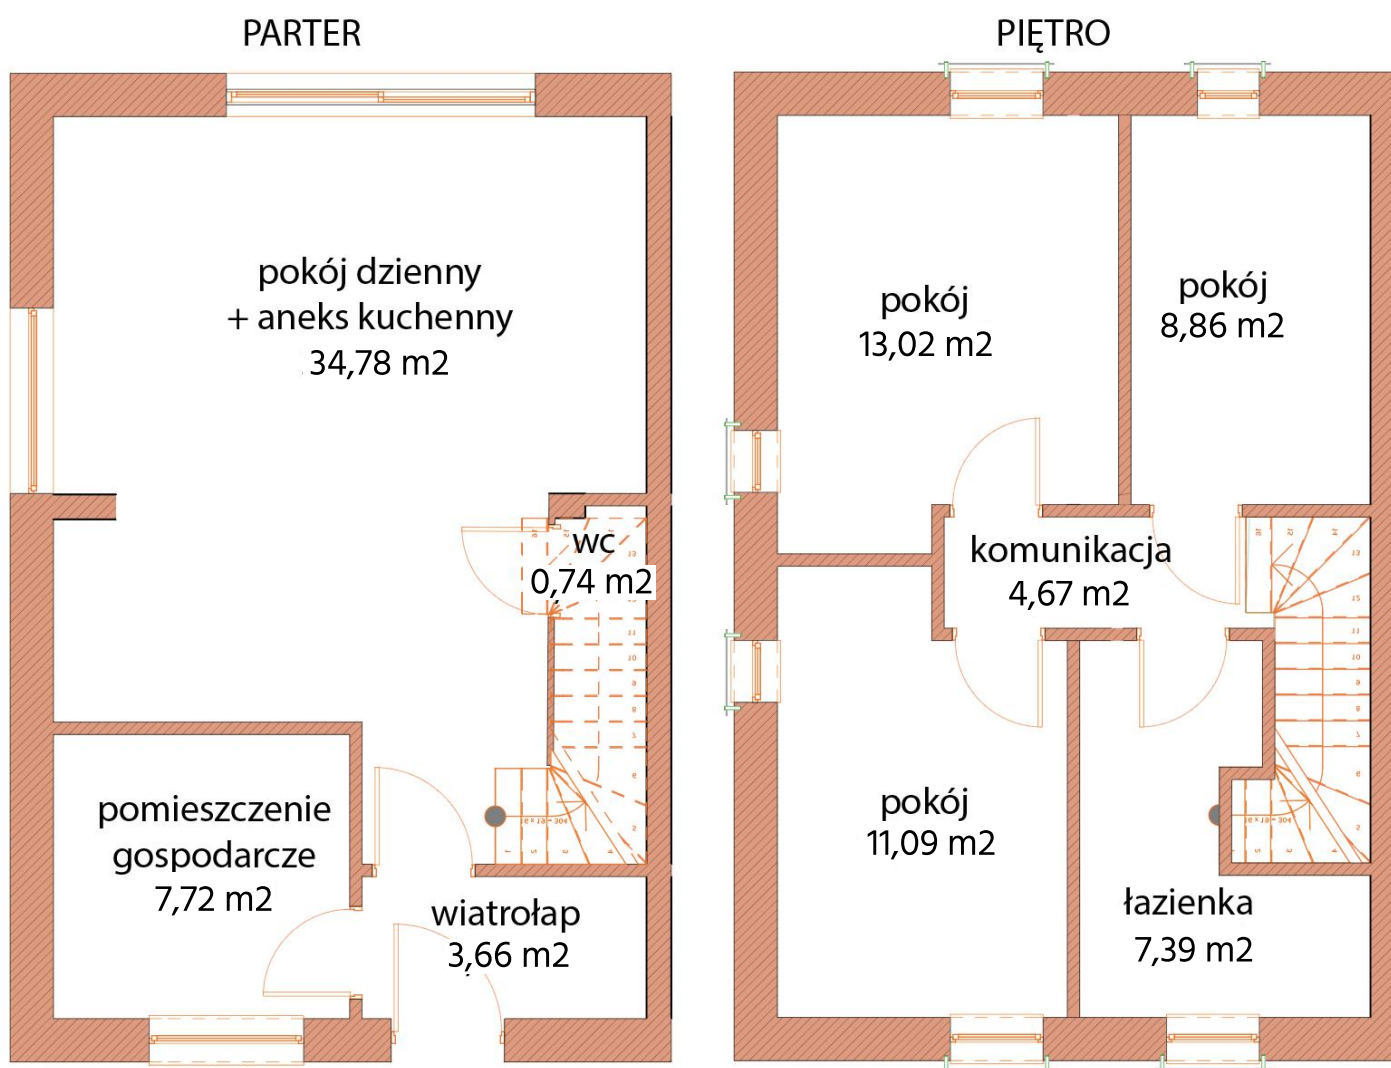

Powierzchnia: 91,93 m²

Ogród: ok. 110m²

MIESZKANIE DWUPOZIOMOWE NR 82K/1

Prezentowany rzut mieszkania i powierzchni jest przybliżony i podlega weryfikacji po zakończeniu budowy