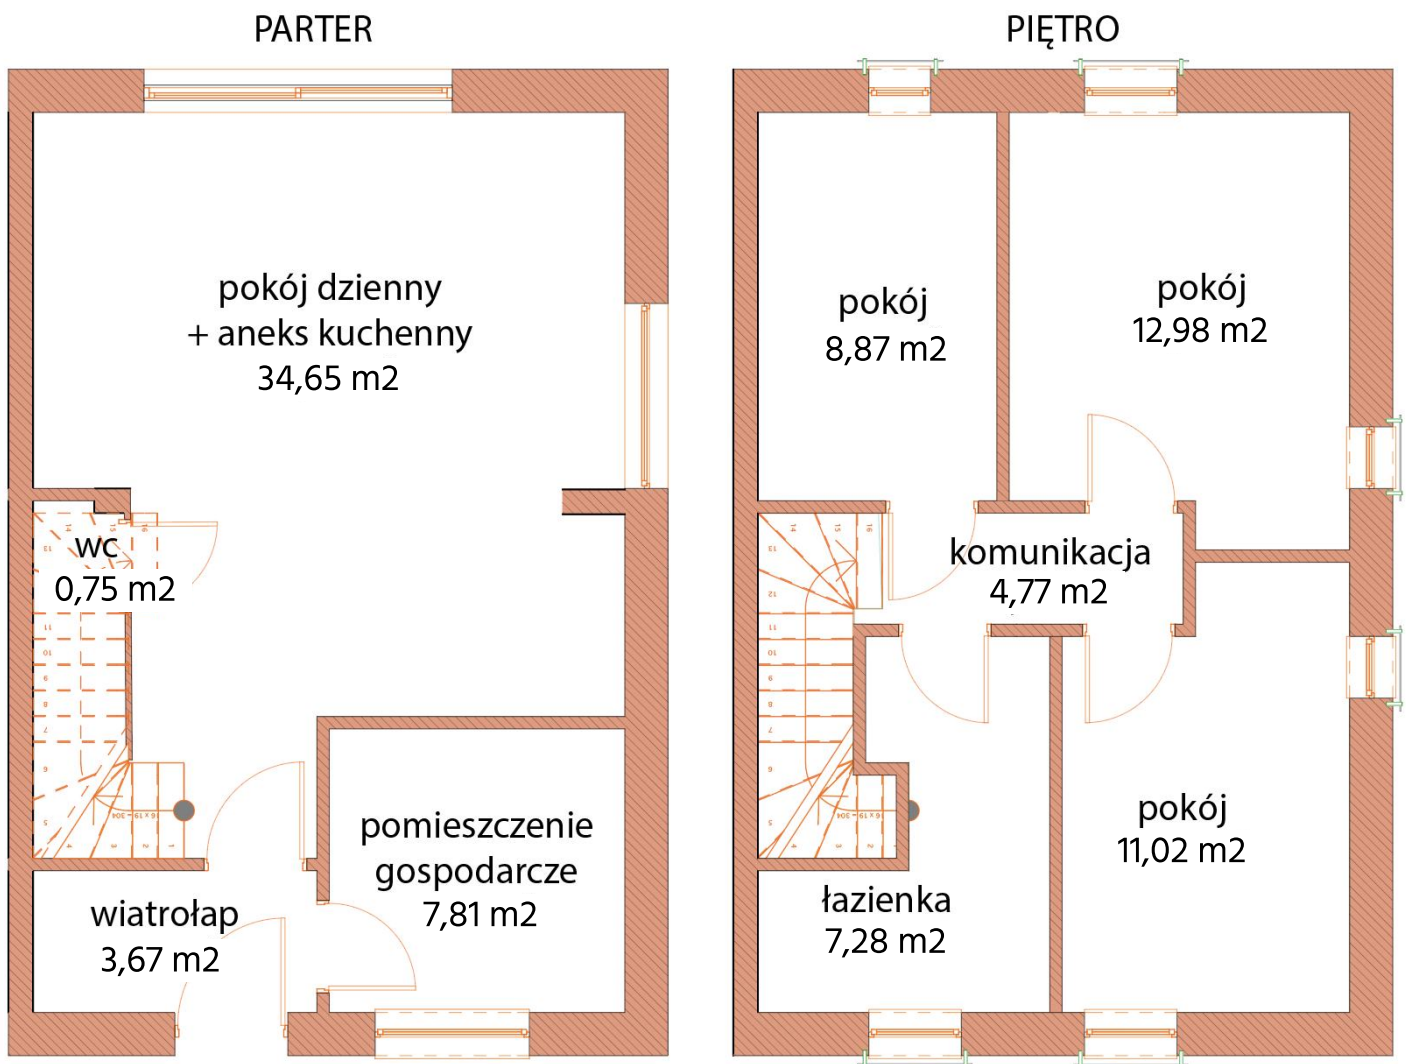

Powierzchnia: 91,80 m<sup>2</sup>

Ogród: ok. 423m<sup>2</sup>

### MIESZKANIE DWUPOZIOMOWE NR 82K/2

Prezentowany rzut mieszkania i powierzchni jest przybliżony i podlega weryfikacji po zakończeniu budowy