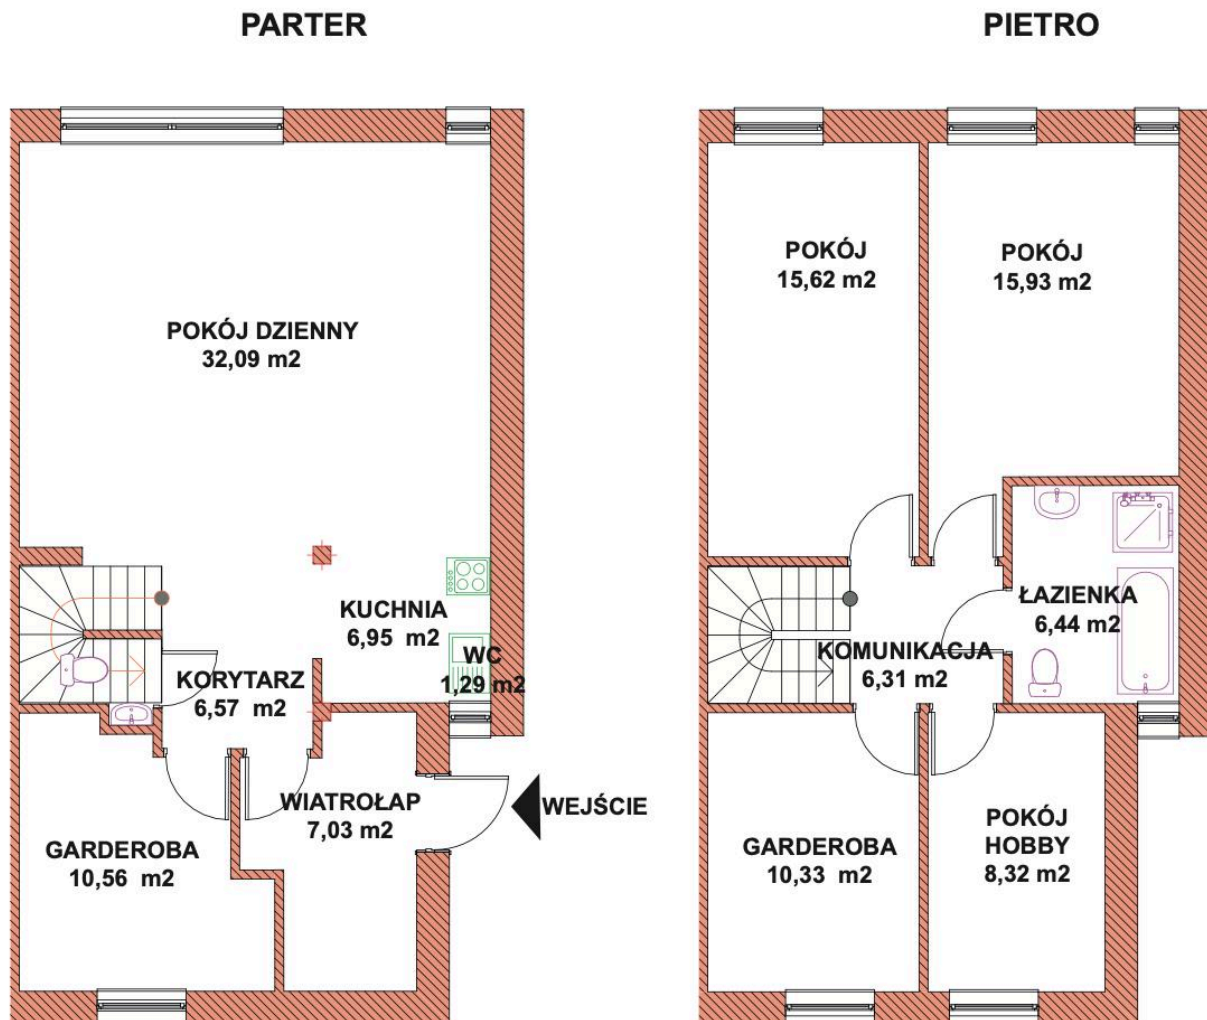

Powierzchnia: 127,44 m²

Ogród: ok. 183m²

MIESZKANIE DWUPOZIOMOWE NR 6/1

Prezentowany rzut mieszkania i powierzchni jest przybliżony i podlega weryfikacji po zakończeniu budowy