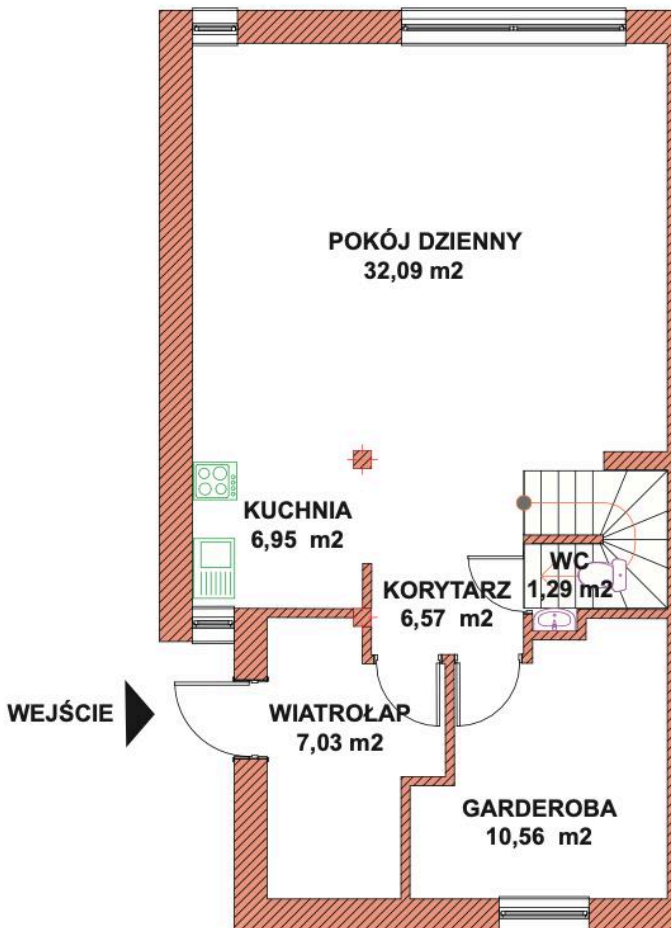

Powierzchnia: 127,44 m<sup>2</sup>

Ogród: ok. 183m<sup>2</sup>

### MIESZKANIE DWUPOZIOMOWE NR 6/2

#### PARTER

#### PIETRO

Prezentowany rzut mieszkania i powierzchni jest przybliżony i podlega weryfikacji po zakończeniu budowy